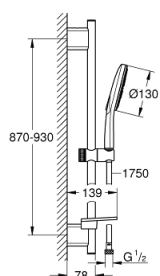

### POPIS PRODUKTU

- set obsahuje:
- Rainshower SmartActive 130 ruční sprcha (26 574)
- sprchová tyč 900 mm
- s nástěnnými kovovými držáky
- Silverflex sprchová hadice 1 750 mm (28 388 000)
- **GROHE EasyReach** polička
- **GROHE EcoJoy** 9,5 l/min omezovač průtoku
- **GROHE DreamSpray** perfektní vodní paprsky
- GROHE StarLight chromový povrch
- **GROHE FastFixation Plus** nastavitelná vzdálenost mezi držáky pro přizpůsobení do stávajících otvorů
- GROHE TileFix nastavitelná hloubka na horním a dolním držáku
- **GROHE SpeedClean** - odstranění vodního kamene přetřením
- **Vnitřní WaterGuide** pro delší životnost
- **Twistfree** - zabraňuje zkroucení sprchové hadice
- vhodné pro průtokové ohřivače vody
- doporučený minimální tlak vody 1,0 bar

### NÁHRADNÍ DÍLY

- 1: Držák sprchové tyče (Č. obj. 48425000)
- 2: Vodící prvek (Č. obj. 48424000)
- 3: Miska na mýdlo (Č. obj. 48426000)
- 4: Sítko (Č. obj. 0700200M)