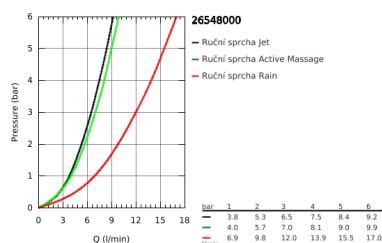

### POPIS PRODUKTU

- set obsahuje:
- Rainshower SmartActive 130 ruční sprcha (26 574)
- sprchová tyč 900 mm
- s nástěnnými kovovými držáky
- Silverflex sprchová hadice 1 750 mm (28 388 000)
- **GROHE EasyReach** polička
- **GROHE EcoJoy** 9,5 l/min omezovač průtoku
- **GROHE DreamSpray** perfektní vodní paprsky
- GROHE StarLight chromový povrch
- **GROHE FastFixation Plus** nastavitelná vzdálenost mezi držáky pro přizpůsobení do stávajících otvorů
- GROHE TileFix nastavitelná hloubka na horním a dolním držáku
- **GROHE SpeedClean** - odstranění vodního kamene přetřením
- **Vnitřní WaterGuide** pro delší životnost
- **Twistfree** - zabraňuje zkroucení sprchové hadice
- vhodné pro průtokové ohřivače vody
- doporučený minimální tlak vody 1,0 bar