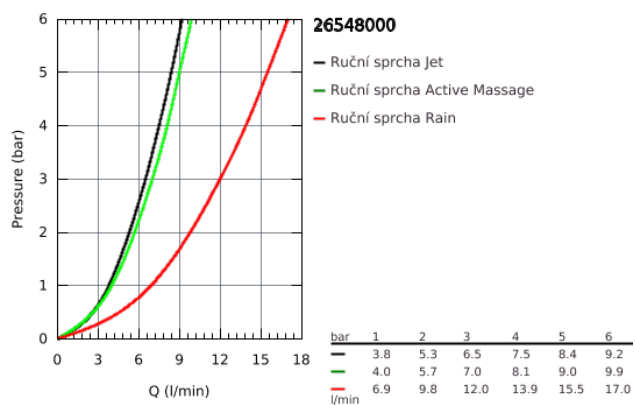

26 548 000 SPRCHOVÝ SET S TYČÍ, 3 PROUDY