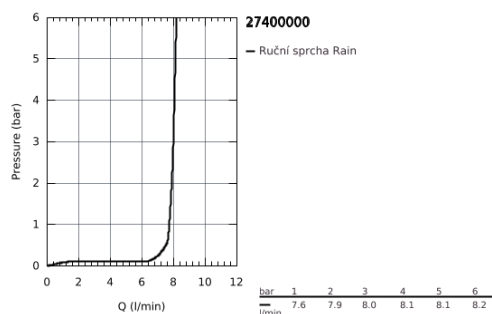

27 400 000 EUPHORIA COSMOPOLITAN RUČNÍ SPRCHA

POPIS PRODUKTU

- normalní sprška
- **GROHE EcoJoy** 9,5 l/min omezovač průtoku
- GROHE StarLight chromový povrch
- **GROHE SpeedClean** - odstranění vodního kamene přetřením
- **Vnitřní WaterGuide** pro delší životnost
- Univerzální upevňovací systém: Vhodný ke všem standardním sprchovým hadicím
- vhodné pro průtokové ohřivače vody
- doporučený minimální tlak vody 1,0 bar

Pure Freude
an Wasser

27 400 000 EUPHORIA COSMOPOLITAN RUČNÍ SPRCHA

NÁHRADNÍ DÍLY

1: Sítko (Č. obj. 0700200M)