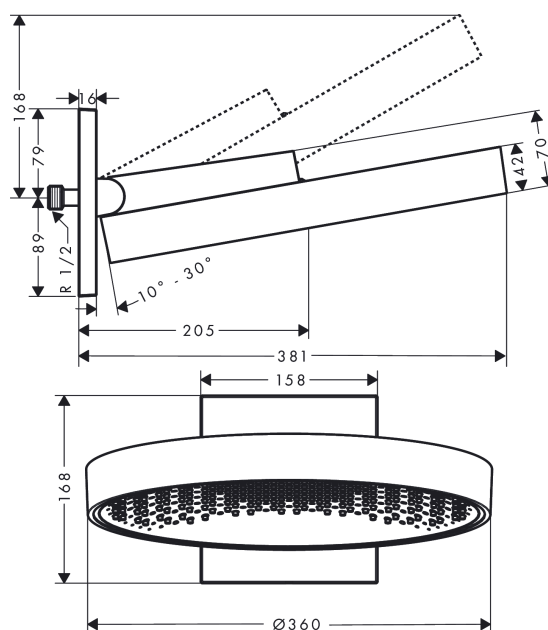

**Rainfinity****horní sprcha 360 1jet s nástěnným připojením**Povrchové úpravy: **kartáčovaný bronz** Číslo položky: **26230140****Popis****Vlastnosti**

- obsahuje: horní sprcha, přípojka hadice
- velikost sprchového modulu: 360 mm
- druh proudu: proud PowderRain
- výtok 381 mm
- střed disku proudů: 205 mm
- sprchovou hlavici lze svisle naklápět o 10-30°
- maximální průtok při 0,3 MPa: 21 l/min
- průtokové množství PowderRain (při 0,3 MPa): 21 l/min
- min. průtokový tlak: 0,2 MPa
- povrchová úprava disku proudů: grafitově černá
- materiál sprchového dílu: hliník
- horní sprcha se dá pro čištění sejmout
- rám: kov
- montáž: instalace na stěnu
- součásti dodávky: horní sprcha, přípojka hadice, upevňovací materiál, montážní návod

**Technologie****Obrázek výrobku****Kótovaný výkres**

**Rainfinity**

**horní sprcha 360 1jet s nástěnným připojením**

Povrchové úpravy: **kartáčovaný bronz** Číslo položky: **26230140**

**Průtokový diagram**

Spotřební hodnoty byly v praxi měřeny na příslušných armaturách (termostat/baterie/podomítkový ventil).

**Rainfinity**

**horní sprcha 360 1jet s nástěnným připojením**

Povrchové úpravy: **kartáčovaný bronz** Číslo položky: **26230140**