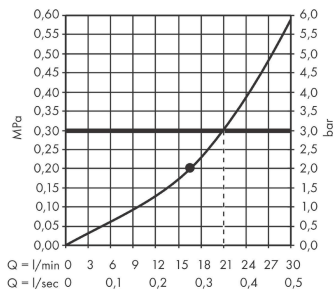

Rainfinity

horní sprcha 360 1jet s nástěnným připojením

Povrchové úpravy: **kartáčovaný bronz** Číslo položky: **26230140**

Průtokový diagram

Spotřební hodnoty byly v praxi měřeny na příslušných armaturách (termostat/baterie/podomítkový ventil).