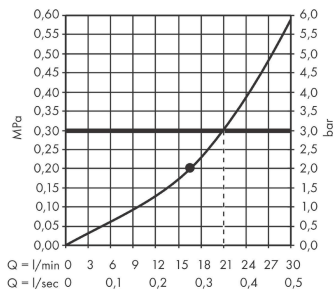

Rainfinity**horní sprcha 360 1jet s nástěnným připojením**Povrchové úpravy: **matná černá** Číslo položky: **26230670****Popis****Vlastnosti**

- obsahuje: horní sprcha, přípojka hadice
- velikost sprchového modulu: 360 mm
- druh proudu: proud PowderRain
- výtok 381 mm
- střed disku proudů: 205 mm
- sprchovou hlavici lze svisle naklápět o 10-30°
- maximální průtok při 0,3 MPa: 21 l/min
- průtokové množství PowderRain (při 0,3 MPa): 21 l/min
- min. průtokový tlak: 0,2 MPa
- povrchová úprava disku proudů: grafitově černá
- materiál sprchového dílu: hliník
- horní sprcha se dá pro čištění sejmout
- rám: kov
- montáž: instalace na stěnu
- součásti dodávky: horní sprcha, přípojka hadice, upevňovací materiál, montážní návod

Technologie**Obrázek výrobku****Kótovaný výkres**

Rainfinity

horní sprcha 360 1jet s nástěnným připojením

Povrchové úpravy: **matná černá** Číslo položky: **26230670**

Průtokový diagram

Spotřební hodnoty byly v praxi měřeny na příslušných armaturách (termostat/baterie/podomítkový ventil).