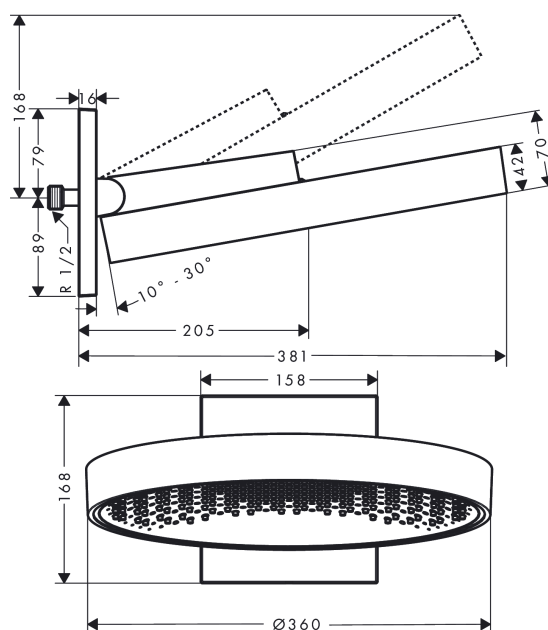

Rainfinity**horní sprcha 360 1jet s nástěnným připojením**Povrchové úpravy: **matná černá** Číslo položky: **26230670****Popis****Vlastnosti**

- obsahuje: horní sprcha, přípojka hadice
- velikost sprchového modulu: 360 mm
- druh proudu: proud PowderRain
- výtok 381 mm
- střed disku proudů: 205 mm
- sprchovou hlavici lze svisle naklápět o 10-30°
- maximální průtok při 0,3 MPa: 21 l/min
- průtokové množství PowderRain (při 0,3 MPa): 21 l/min
- min. průtokový tlak: 0,2 MPa
- povrchová úprava disku proudů: grafitově černá
- materiál sprchového dílu: hliník
- horní sprcha se dá pro čištění sejmout
- rám: kov
- montáž: instalace na stěnu
- součásti dodávky: horní sprcha, přípojka hadice, upevňovací materiál, montážní návod

Technologie**Obrázek výrobku****Kótovaný výkres**

Rainfinity

horní sprcha 360 1jet s nástěnným připojením

Povrchové úpravy: **matná černá** Číslo položky: **26230670**

Průtokový diagram

Spotřební hodnoty byly v praxi měřeny na příslušných armaturách (termostat/baterie/podomítkový ventil).

Rainfinity
horní sprcha 360 1jet s nástěnným připojením
 Povrchové úpravy: **matná černá** Číslo položky: **26230670**

Příklad montáže