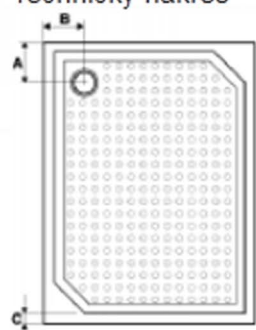

SARA

Vanička

Technický náčrt

Vanička + panel

Panel - provedení L,P

Rozměr	A	B	C
SARA 90/70	162	163	50
SARA 100/80	170	170	45
SARA 100/90	162	163	50
SARA 110/80	160	160	50
SARA 110/90	162	162	50
SARA 120/80	165	165	45
SARA 120/90	170	170	45

Pozn.: Součástí vaničky je sada 5-ti výškově nastavitelných nožiček.

Typ	Kód	Tvar	Rozměr[mm]	Výška[mm]	Hloubka[mm]	Sifon[mm]	Tvar panelu
SARA 90/70	HS 9070	obdélník	900x700	40	20	90	-
SARA 100/80	GS10080	obdélník	1000x800	40	20	90	-
SARA 100/90	HS10090	obdélník	1000x900	40	20	90	-
SARA 110/80	HS11080	obdélník	1100x800	40	20	90	-
SARA 110/90	HS11090	obdélník	1100x900	40	20	90	-
SARA 120/80	GS12080	obdélník	1200x800	40	20	90	-
SARA 120/90	GS12090	obdélník	1200x900	40	20	90	-
Čelní panel SARA 100/80 L,P	GP10080	obdélník	1000x800	100	-	-	lomený L/P
Čelní panel SARA 120/80 L,P	GP12080	obdélník	1200x800	100	-	-	lomený L/P
Čelní panel SARA 120/90 L,P	GP12090	obdélník	1200x900	100	-	-	lomený L/P

Důležité: Levý či pravý panel SARA určíte dle pozice kratší strany!