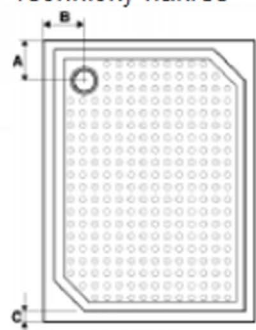

SARA

Vanička

Technický náčrt

Vanička + panel

Panel - provedení L,P

Rozměr	A	B	C
SARA 90/70	162	163	50
SARA 100/80	170	170	45
SARA 100/90	162	163	50
SARA 110/80	160	160	50
SARA 110/90	162	162	50
SARA 120/80	165	165	45
SARA 120/90	170	170	45

Pozn.: Součástí vaničky je sada 5-ti výškově nastavitelných nožiček.

Typ	Kód	Tvar	Rozměr[mm]	Výška[mm]	Hloubka[mm]	Sifon[mm]	Tvar panelu
SARA 90/70	HS 9070	obdélník	900x700	40	20	90	-
SARA 100/80	GS10080	obdélník	1000x800	40	20	90	-
SARA 100/90	HS10090	obdélník	1000x900	40	20	90	-
SARA 110/80	HS11080	obdélník	1100x800	40	20	90	-
SARA 110/90	HS11090	obdélník	1100x900	40	20	90	-
SARA 120/80	GS12080	obdélník	1200x800	40	20	90	-
SARA 120/90	GS12090	obdélník	1200x900	40	20	90	-
Čelní panel SARA 100/80 L,P	GP10080	obdélník	1000x800	100	-	-	lomený L/P
Čelní panel SARA 120/80 L,P	GP12080	obdélník	1200x800	100	-	-	lomený L/P
Čelní panel SARA 120/90 L,P	GP12090	obdélník	1200x900	100	-	-	lomený L/P

Důležité: Levý či pravý panel SARA určíte dle pozice kratší strany!