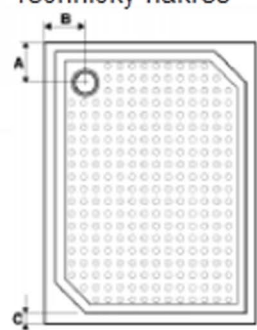

SARA

Vanička

Technický náčrt

Vanička + panel

Panel - provedení L,P

Rozměr	A	B	C
SARA 90/70	162	163	50
SARA 100/80	170	170	45
SARA 100/90	162	163	50
SARA 110/80	160	160	50
SARA 110/90	162	162	50
SARA 120/80	165	165	45
SARA 120/90	170	170	45

Pozn.: Součástí vaničky je sada 5-ti výškově nastavitelných nožiček.

Typ	Kód	Tvar	Rozměr[mm]	Výška[mm]	Hloubka[mm]	Sifon[mm]	Tvar panelu
SARA 90/70	HS 9070	obdélník	900x700	40	20	90	-
SARA 100/80	GS10080	obdélník	1000x800	40	20	90	-
SARA 100/90	HS10090	obdélník	1000x900	40	20	90	-
SARA 110/80	HS11080	obdélník	1100x800	40	20	90	-
SARA 110/90	HS11090	obdélník	1100x900	40	20	90	-
SARA 120/80	GS12080	obdélník	1200x800	40	20	90	-
SARA 120/90	GS12090	obdélník	1200x900	40	20	90	-
Čelní panel SARA 100/80 L,P	GP10080	obdélník	1000x800	100	-	-	lomený L/P
Čelní panel SARA 120/80 L,P	GP12080	obdélník	1200x800	100	-	-	lomený L/P
Čelní panel SARA 120/90 L,P	GP12090	obdélník	1200x900	100	-	-	lomený L/P

Důležité: Levý či pravý panel SARA určíte dle pozice kratší strany!