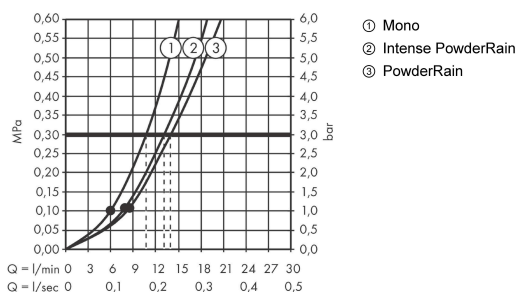

Rainfinity

ruční sprcha 130 3 jet

Povrchové úpravy: kartáčovaný černý chrom

Číslo položky: 26864340

Popis

Vlastnosti

- velikost sprchového modulu: 132 mm
- druh proudu: proud PowderRain, Intense PowderRain, MonoRain
- pohodlné přepínání druhů proudu tlačítkem Select
- maximální průtok při 0,3 MPa: 14 l/min
- min. průtokový tlak: 1 bar
- plast
- vhodné pro průtokový ohřívač
- součásti dodávky: ruční sprcha, těsnění se sítkem, montážní návod

Technologie

Ocenění za design

Obrázek výrobku

Kótovaný výkres

Průtokový diagram

Spotřební hodnoty byly v praxi měřeny na příslušných armaturách (termostat/baterie/podomítkový ventil).