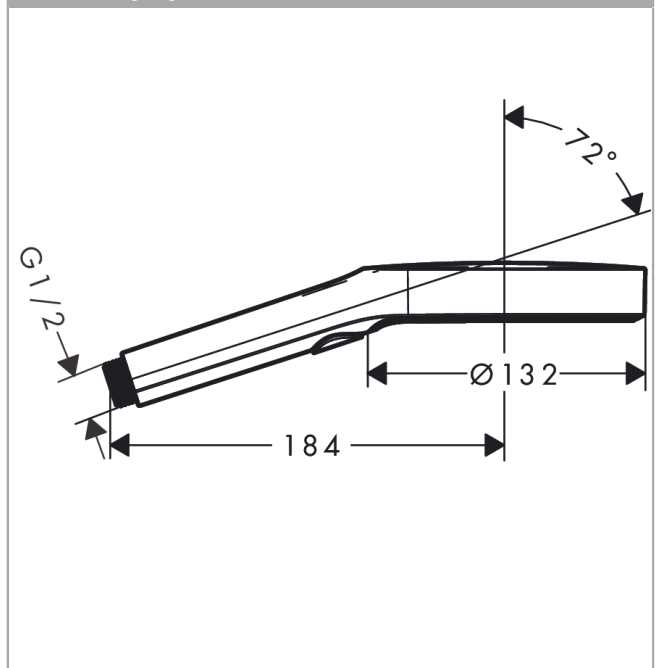

Rainfinity

ruční sprcha 130 3 jet

Povrchové úpravy: kartáčovaný černý chrom

Číslo položky: 26864340

Popis

Vlastnosti

- velikost sprchového modulu: 132 mm
- druh proudu: proud PowderRain, Intense PowderRain, MonoRain
- pohodlné přepínání druhů proudu tlačítkem Select
- maximální průtok při 0,3 MPa: 14 l/min
- min. průtokový tlak: 1 bar
- plast
- vhodné pro průtokový ohřívač
- součásti dodávky: ruční sprcha, těsnění se sítkem, montážní návod

Technologie

Ocenění za design

Obrázek výrobku

Kótovaný výkres

Průtokový diagram

Spotřební hodnoty byly v praxi měřeny na příslušných armaturách (termostat/baterie/podomítkový ventil).