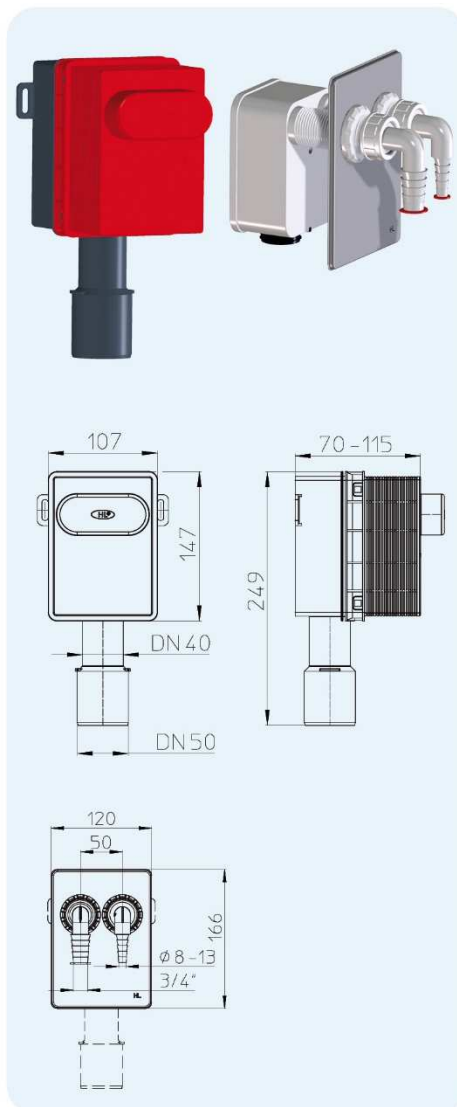

### Údaje

Max. průtok každé připojení 0,5 l/s

Materiál PP

Připojení 1x HL19 + 1x HL19.2

Odtok DN40/50

Normy DIN 19541

Výška vodního uzávěru 50 mm

Doporučeno pro Pračka a sušička prádla

Další informace zkracovatelný stavební kryt, po vyjmutí vložky ZU je možný přístup do potrubí a jeho čištění, transparentní provedení zadní stěny vložky zápachové uzávěrky, fixační šroub

HL-č. výrobku 4200  
Dimenze DN40/50