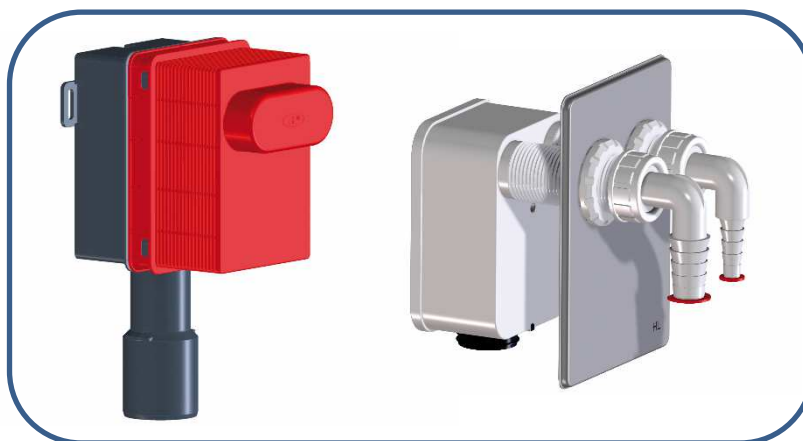

### HL4200 Podomítková dvojitá zápachová uzávěrka (ZU) pro pračku a sušičku

Nová kompletní sada HL4200 „vše v jednom“ Podomítková dvojitá zápachová uzávěrka (ZU) pro pračku a sušičku s předinstalačním modulem a kompletační sadou v jednom balení.

Fotka balení výrobku HL4200

Ve srovnání s doposud známou sérií HL4000, kdy se jednotlivé položky – instalační těleso **HL4000.0** a kompletační sada **HL4000.2** dodávaly samostatně, jsou v balení výrobku **HL4200** obsaženy obě položky.

Rozdíly mezi HL4200 a HL4000.0 + HL4000.2 v detailech:

- Instalační těleso se dodává bez červené záslepky (špuntu) proti zápachu
- Kompletační kazeta se dvěma ZU neobsahuje kuličky proti zpětnému toku
- HL4200 je výhradně myšlena pro instalaci napojení k pračce a sušičce a tedy obsahuje připojovací koleno HL19 (pro pračku) a připojovací koleno HL19.2 (pro sušičku prádla)

Další informace zkracovatelný stavební kryt, po vyjmutí vložky ZU je možný přístup do potrubí a jeho čištění, transparentní provedení zadní stěny vložky zápachové uzávěrky, fixační šroub

HL-č. výrobku 4200  
Dimenze DN40/50