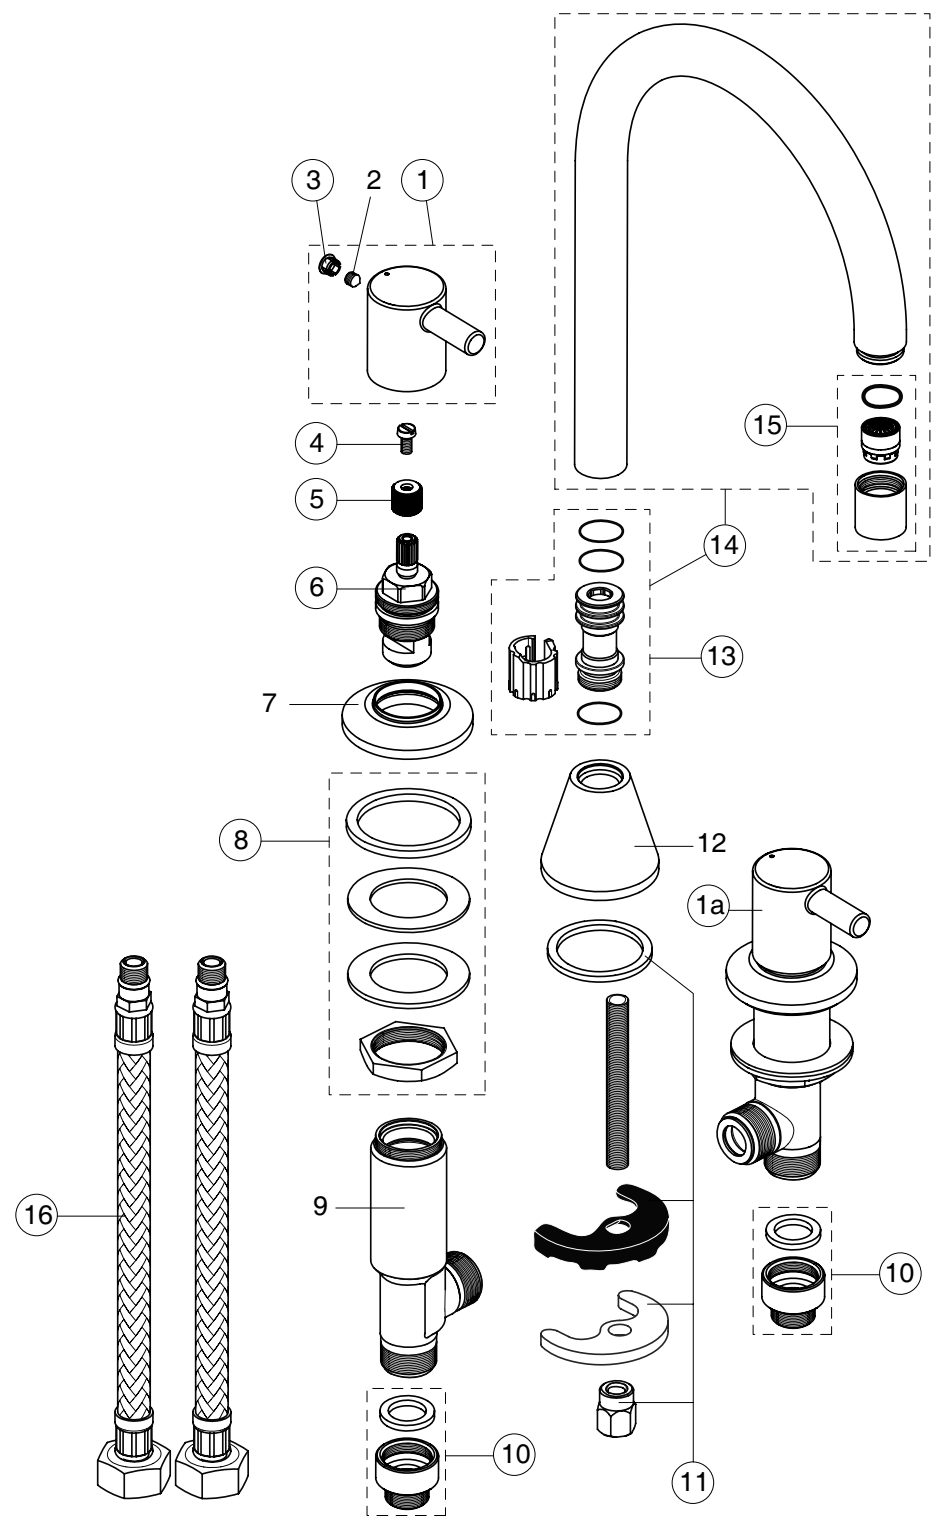

Ordering spares / Ersatzteil - Regelung / Pièces de rechange / Parti di ricambio / Lista de recambios / Onderdelen bestellen (NL/B) / Κωδικό Ανταλλακτικών / Bestilling af reservedele / Beställning av reservdelar / Bestilling av reservedeler / Резервни части / Запчасти / Części zapasowe / Piese de schimb / Rendelhető alkatrészek / Запасні частини / Резервни делови / Резервни делови / Atsarginių dalių / Tellitavad varuosad / Rezerves daļas / Náhradní díly / Náhradné diely / Yedek parça siparişi / Nadomestni deli

XX = AA, AD,

- 1 - B 961523 XX
- 1a - B 961524 XX
- 3 - A 961157 XX
- 4 - B 960223 NU
- 5 - B 961326 NU
- 6 - H 960104 NU - R
H 960136 NU - L
- 8 - B 964667 NU
- 10 - B 961063 NU
- 11 - B 964666 NU
- 13 - B 960839 NU
- 14 - B 961525 XX
- 15 - A 860998 XX
- 16 - B 964562 XX

CERALINE

10.2020 / B665804

B C196 ..

	P	bar	0,5	MAX. 10	1			Q (3 bar)
	T	°C		MAX. 80				l/min
								13