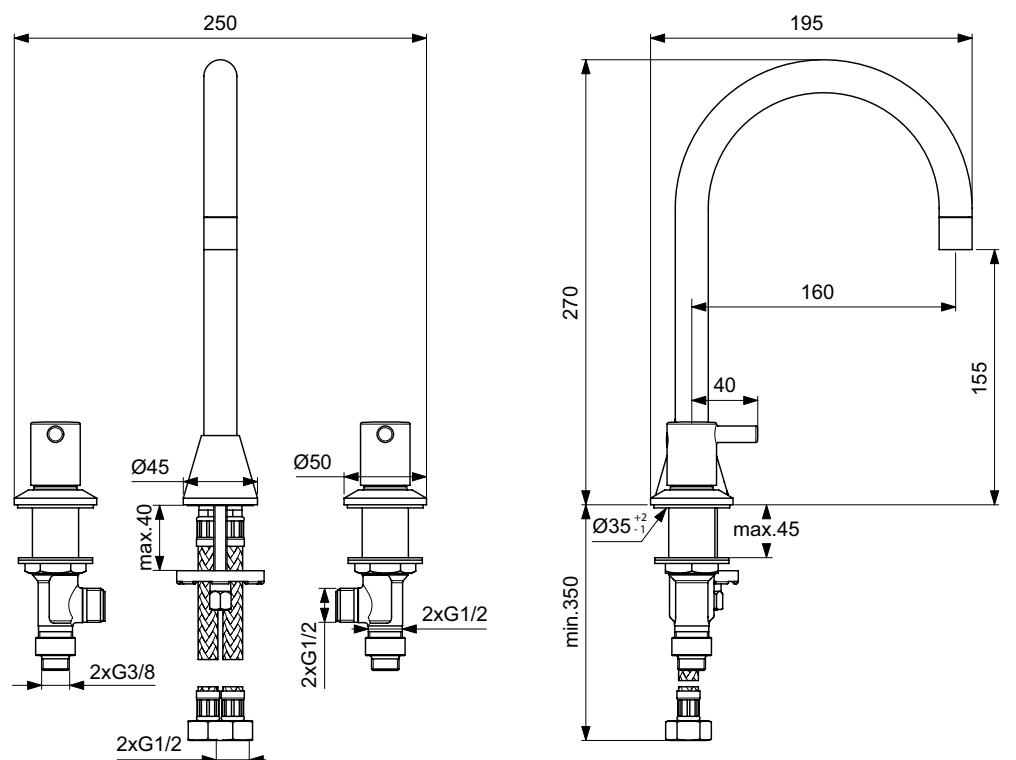

XX = AA, AD,

- 1 - B 961523 XX
- 1a - B 961524 XX
- 3 - A 961157 XX
- 4 - B 960223 NU
- 5 - B 961326 NU
- 6 - H 960104 NU - R
H 960136 NU - L
- 8 - B 964667 NU
- 10 - B 961063 NU
- 11 - B 964666 NU
- 13 - B 960839 NU
- 14 - B 961525 XX
- 15 - A 860998 XX
- 16 - B 964562 XX

CERALINE

10.2020 / B665804

B C196 ..

	P	bar	0,5	MAX. 10	1			Q (3 bar)
	T	°C		MAX. 80				l/min
								13