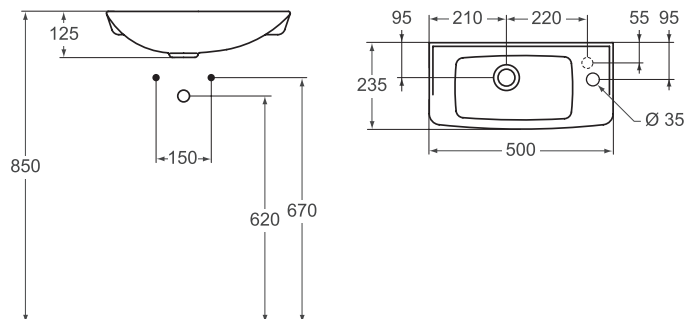

Ideal Standard

Eurovit

Číslo položky: **R421901**

Umývatko 500 mm

Eurovit umývatko ze slinutého keramického střepu (VC). 1 postranní otvor pro baterii vpravo. DOPORUČENÍ: Instalujte s baterií bez odtokové garnitury.

Barva: 01 - Bílá

Další podrobnosti o produktu:

Typ:	Ruční oplachování
Montáž:	Nástěnné
Akreditace:	DIN EN 14688 CL 00, DIN EN 31
Otvory an baterie:	1
Čistá hmotnost (kg):	6,82
Materiál:	Skelný porcelán
Výška (mm):	125
Šířka (mm):	500
Hloubka (mm):	235