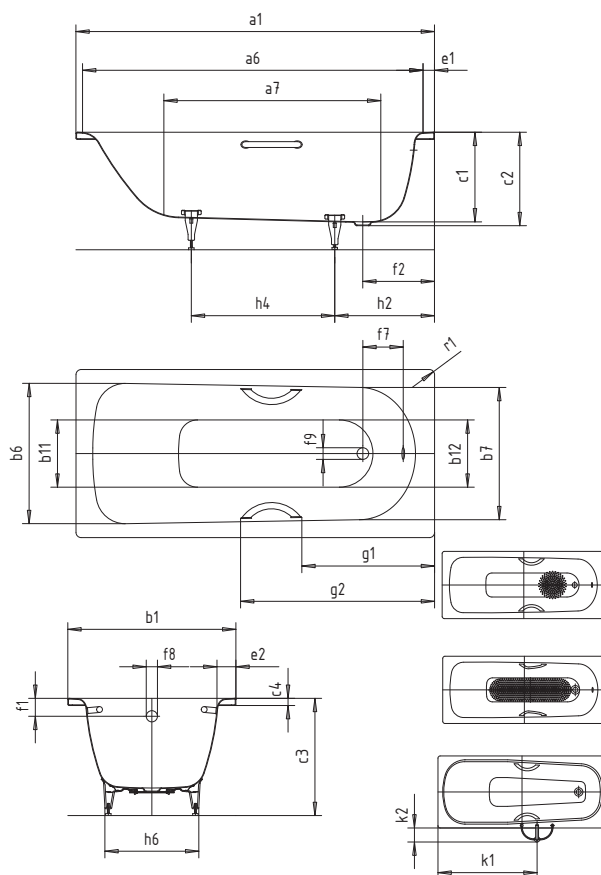

## SANIFORM PLUS STAR

- koupací vana pro jednu osobu s odtokem v nohách
- klasická obdélníková varianta
- v nabídce také s madly
- ze smaltované oceli KALDEWEI

Ilustrační obrázek

Model č.		331
Vnější délka	$a_1$	1500
Vnitřní délka (nahoře)	$a_6$	1330
Vnitřní délka (dole)	$a_7$	950
Vnější šířka	$b_1$	700
Vnitřní šířka (nahoře)	$b_6; b_7$	550; 530
Vnitřní šířka (dole)	$b_{11}; b_{12}$	390; 350
Vnitřní hloubka	$c_1$	400
Hloubka včetně odtokového otvoru	$c_2$	410
Výška vč. vanových noh	$c_3$	545 - 560
Výška okraje	$c_4$	32
Šířka okraje v nohách; šířka podélného okraje	$e_1; e_2$	70; 75
Vzdálenost horní hrany od středu přepadového otvoru	$f_1$	63
Vzdálenost okraje vany od středu odtokového otvoru	$f_2$	320
Vzdálenost středu odtokového a přepadového otvoru	$f_7$	222
Průměr přepadového otvoru	$f_8$	Ø 52
Průměr odtokového otvoru	$f_9$	Ø 52
Vzdálenost okraje vany (v nohách) od bližšího konce madla	$g_1$	534
Vzdálenost okraje vany (v nohách) od vzdálenějšího konce madla	$g_2$	809
Vzdálenost okraje vany (v nohách) od středu noh	$h_2$	445
Vzdálenost mezi středy noh	$h_4$	555
Maximální šířka noh	$h_6$	380
Vnější poloměr	$r_1$	23
Užitečný objem		82
Hmotnost		41
Antislip		Ø 288
Celoplošný antislip		600 x 220