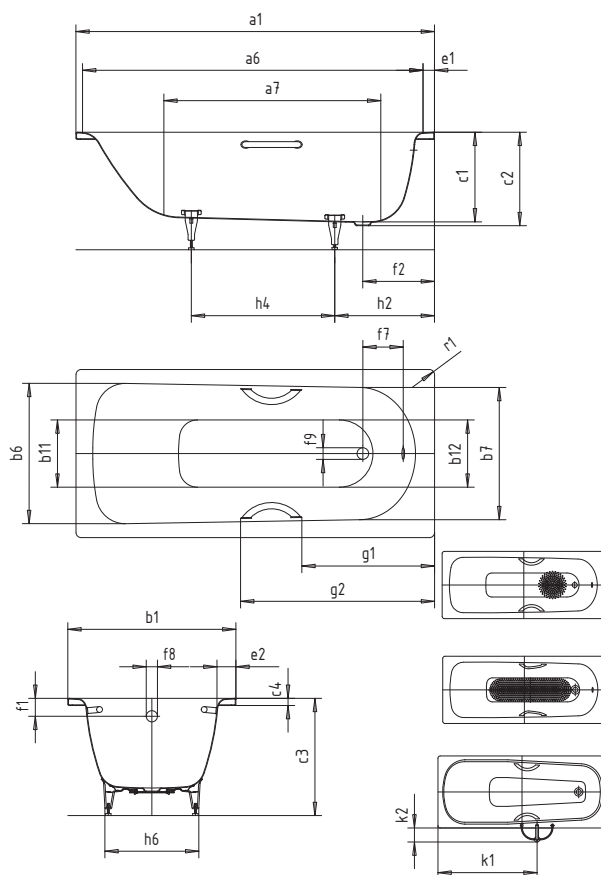

# SANIFORM PLUS SANIFORM PLUS STAR

- koupací vana pro jednu osobu s odtokem v nohách
- klasická obdélníková varianta
- v nabídce také s madly
- ze smaltované oceli KALDEWEI

Ilustrační obrázek

Model č.		332
Vnější délka	$a_1$	1600
Vnitřní délka (nahoře)	$a_6$	1430
Vnitřní délka (dole)	$a_7$	1050
Vnější šířka	$b_1$	700
Vnitřní šířka (nahoře)	$b_6; b_7$	550; 530
Vnitřní šířka (dole)	$b_{11}; b_{12}$	390; 350
Vnitřní hloubka	$c_1$	400
Hloubka včetně odtokového otvoru	$c_2$	410
Výška vč. vanových noh	$c_3$	545 - 560
Výška okraje	$c_4$	32
Šířka okraje v nohách; šířka podélného okraje	$e_1; e_2$	70; 75
Vzdálenost horní hrany od středu přepadového otvoru	$f_1$	63
Vzdálenost okraje vany od středu odtokového otvoru	$f_2$	310
Vzdálenost středu odtokového a přepadového otvoru	$f_7$	212
Průměr přepadového otvoru	$f_8$	Ø 52
Průměr odtokového otvoru	$f_9$	Ø 52
Vzdálenost okraje vany (v nohách) od bližšího konce madla	$g_1$	584
Vzdálenost okraje vany (v nohách) od vzdálenějšího konce madla	$g_2$	859
Vzdálenost okraje vany (v nohách) od středu noh	$h_2$	450
Vzdálenost mezi středy noh	$h_4$	600
Maximální šířka noh	$h_6$	380
Vnější poloměr	$r_1$	23
Užitečný objem		93
Hmotnost		46
Antislip		Ø 288
Celoplošný antislip		600 x 220