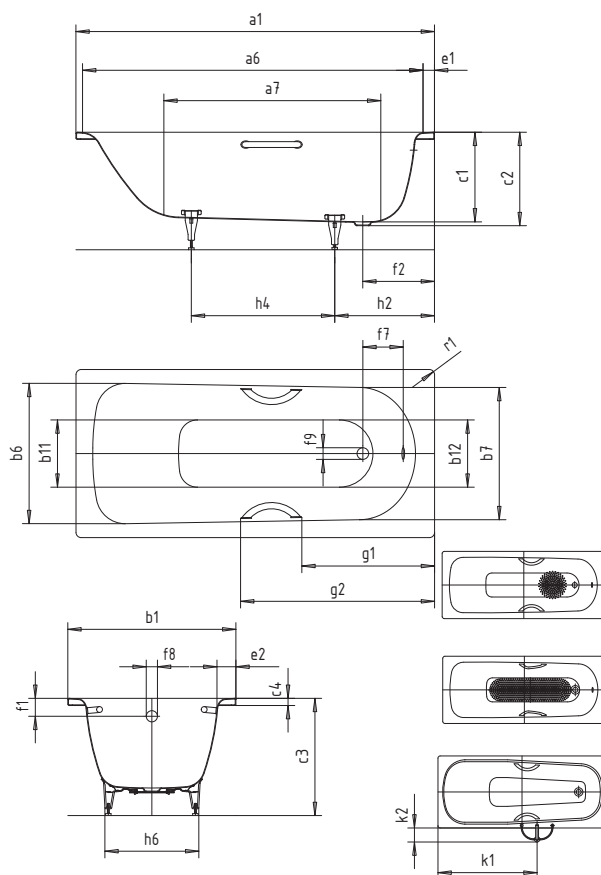

SANIFORM PLUS SANIFORM PLUS STAR

- koupací vana pro jednu osobu s odtokem v nohách
- klasická obdélníková varianta
- v nabídce také s madly
- ze smaltované oceli KALDEWEI

Ilustrační obrázek

Model č.		337
Vnější délka	a_1	1800 mm
Vnitřní délka (nahore)	a_6	1630 mm
Vnitřní délka (dole)	a_7	1250 mm
Vnější šířka	b_1	800 mm
Vnitřní šířka (nahore)	$b_6; b_7$	675; 640 mm
Vnitřní šířka (dole)	$b_{11}; b_{12}$	520; 450 mm
Vnitřní hloubka	c_1	420 mm
Hloubka včetně odtokového otvoru	c_2	430 mm
Výška vč. vanových noh	c_3	555 - 560 mm
Výška okraje	c_4	32 mm
Šířka okraje v nohách; šířka podélného okraje	$e_1; e_2$	70; 75 mm
Vzdálenost horní hrany od středu přepadového otvoru	f_1	75 mm
Vzdálenost okraje vany od středu odtokového otvoru	f_2	310 mm
Vzdálenost středu odtokového a přepadového otvoru	f_7	216 mm
Průměr přepadového otvoru	f_8	Ø 52 mm
Průměr odtokového otvoru	f_9	Ø 52 mm
Vzdálenost okraje vany (v nohách) od bližšího konce madla	g_1	684 mm
Vzdálenost okraje vany (v nohách) od vzdálenějšího konce madla	g_2	959 mm
Vzdálenost okraje vany (v nohách) od středu noh	h_2	470 mm
Vzdálenost mezi středy noh	h_4	830 mm
Maximální šířka noh	h_6	480 mm
Vnější poloměr	r_1	23 mm
Užitečný objem		150 l
Hmotnost		55 kg
Antislip		Ø 288 mm
Celoplošný antislip		900 x 300 mm