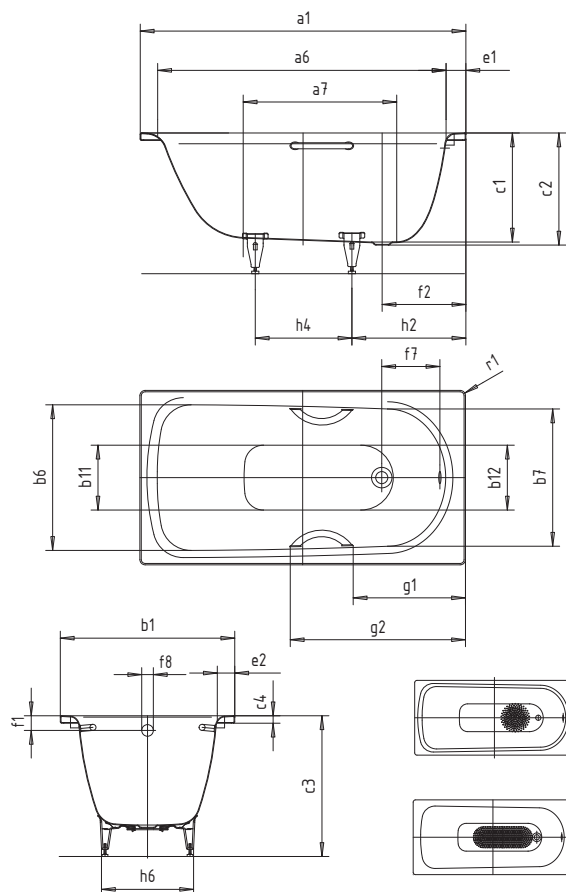

SANIFORM PLUS

SANIFORM PLUS STAR

- koupací vana pro jednu osobu s odtokem v nohách
- klasická obdélníková varianta
- v nabídce také s madly
- ze smaltované oceli KALDEWEI

Ilustrační obrázek

Model č.		344
Vnější délka	a_1	1400
Vnitřní délka (nahore)	a_6	1240
Vnitřní délka (dole)	a_7	645
Vnější šířka	b_1	750
Vnitřní šířka (nahore)	$b_6; b_7$	620; 590
Vnitřní šířka (dole)	$b_{11}; b_{12}$	280; 280
Vnitřní hloubka	c_1	470
Hloubka včetně odtokového otvoru	c_2	480
Výška vč. vanových noh	c_3	615 - 635
Výška okraje	c_4	32
Šířka okraje v nohách; šířka podélného okraje	$e_1; e_2$	80; 85
Vzdálenost horní hrany od středu přepadového otvoru	f_1	65
Vzdálenost okraje vany od středu odtokového otvoru	f_2	360
Vzdálenost středu odtokového a přepadového otvoru	f_7	268
Průměr přepadového otvoru	f_8	Ø 52
Průměr odtokového otvoru	f_9	Ø 52
Vzdálenost okraje vany (v nohách) od bližšího konce madla	g_1	484
Vzdálenost okraje vany (v nohách) od vzdálenějšího konce madla	g_2	759
Vzdálenost okraje vany (v nohách) od středu noh	h_2	470
Vzdálenost mezi středy noh	h_4	415
Maximální šířka noh	h_6	430
Vnější poloměr	r_1	23
Užitečný objem		110
Hmotnost		41
Antislip		Ø 288
Celoplošný antislip		600 x 220