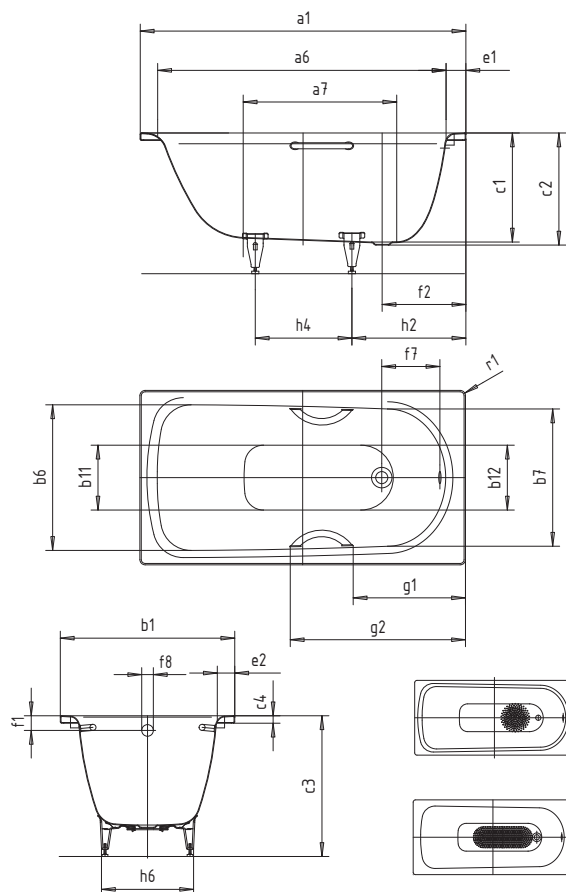

SANIFORM PLUS

SANIFORM PLUS STAR

- koupací vana pro jednu osobu s odtokem v nohách
- klasická obdélníková varianta
- v nabídce také s madly
- ze smaltované oceli KALDEWEI

Ilustrační obrázek

| Model č. | | 345 |
|--|------------------|--------------|
| Vnější délka | a_1 | 1600 mm |
| Vnitřní délka (nahoře) | a_6 | 1440 mm |
| Vnitřní délka (dole) | a_7 | 844 mm |
| Vnější šířka | b_1 | 750 mm |
| Vnitřní šířka (nahoře) | $b_6; b_7$ | 620; 590 mm |
| Vnitřní šířka (dole) | $b_{11}; b_{12}$ | 280; 280 mm |
| Vnitřní hloubka | c_1 | 470 mm |
| Hloubka včetně odtokového otvoru | c_2 | 480 mm |
| Výška vč. vanových noh | c_3 | 625 - 635 mm |
| Výška okraje | c_4 | 32 mm |
| Šířka okraje v nohách; šířka podélného okraje | $e_1; e_2$ | 80; 85 mm |
| Vzdálenost horní hrany od středu přepadového otvoru | f_1 | 65 mm |
| Vzdálenost okraje vany od středu odtokového otvoru | f_2 | 360 mm |
| Vzdálenost středu odtokového a přepadového otvoru | f_7 | 267 mm |
| Průměr přepadového otvoru | f_8 | Ø 52 mm |
| Průměr odtokového otvoru | f_9 | Ø 52 mm |
| Vzdálenost okraje vany (v nohách) od bližšího konce madla | g_1 | 584 mm |
| Vzdálenost okraje vany (v nohách) od vzdálenějšího konce madla | g_2 | 859 mm |
| Vzdálenost okraje vany (v nohách) od středu noh | h_2 | 480 mm |
| Vzdálenost mezi středy noh | h_4 | 605 mm |
| Maximální šířka noh | h_6 | 430 mm |
| Vnější poloměr | r_1 | 23 mm |
| Užitečný objem | | 140 l |
| Hmotnost | | 49 kg |
| Antislip | | Ø 288 mm |
| Celoplošný antislip | | 600 x 220 mm |