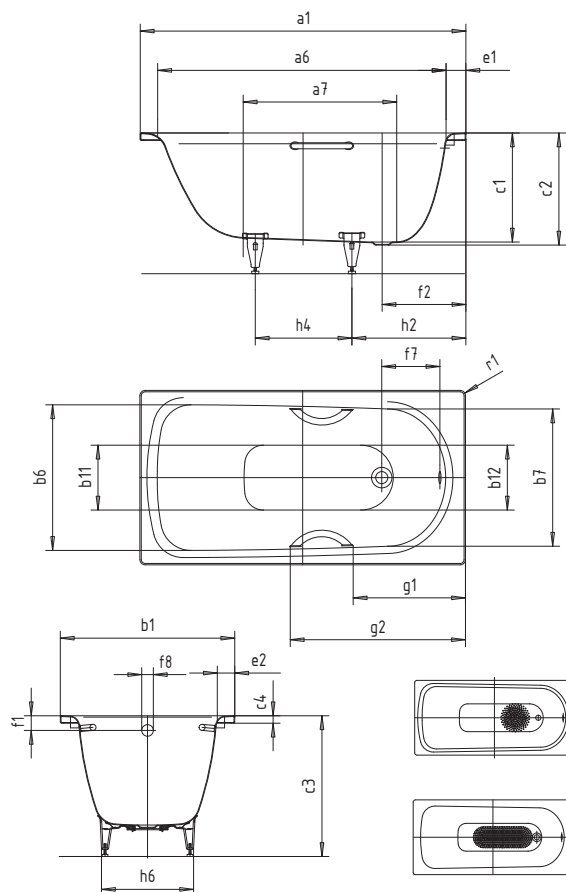

## SANIFORM PLUS STAR

- koupací vana pro jednu osobu s odtokem v nohách
- klasická obdélníková varianta
- v nabídce také s madly
- ze smaltované oceli KALDEWEI

Ilustrační obrázek

Model č.		366
Vnější délka	$a_1$	1400
Vnitřní délka (nahoře)	$a_6$	1240
Vnitřní délka (dole)	$a_7$	645
Vnější šířka	$b_1$	750
Vnitřní šířka (nahoře)	$b_6; b_7$	620; 590
Vnitřní šířka (dole)	$b_{11}; b_{12}$	280; 280
Vnitřní hloubka	$c_1$	470
Hloubka včetně odtokového otvoru	$c_2$	480
Výška vč. vanových noh	$c_3$	615 - 635
Výška okraje	$c_4$	32
Šířka okraje v nohách; šířka podélného okraje	$e_1; e_2$	80; 85
Vzdálenost horní hrany od středu přepadového otvoru	$f_1$	65
Vzdálenost okraje vany od středu odtokového otvoru	$f_2$	360
Vzdálenost středu odtokového a přepadového otvoru	$f_7$	268
Průměr přepadového otvoru	$f_8$	Ø 52
Průměr odtokového otvoru	$f_9$	Ø 52
Vzdálenost okraje vany (v nohách) od bližšího konce madla	$g_1$	
Vzdálenost okraje vany (v nohách) od vzdálenějšího konce madla	$g_2$	
Vzdálenost okraje vany (v nohách) od středu noh	$h_2$	470
Vzdálenost mezi středy noh	$h_4$	415
Maximální šířka noh	$h_6$	430
Vnější poloměr	$r_1$	23
Užitečný objem		110
Hmotnost		41
Antislip		Ø 288
Celoplošný antislip		600 x 220