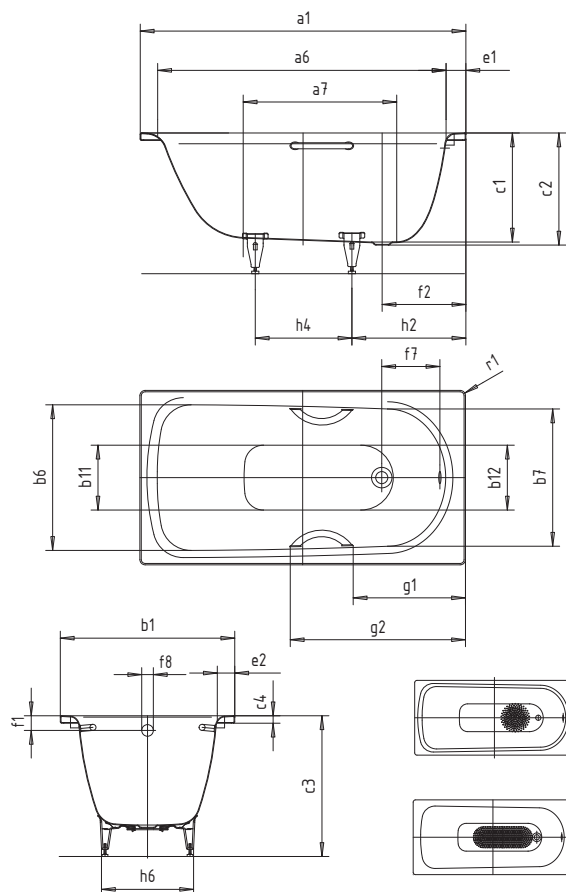

SANIFORM PLUS SANIFORM PLUS STAR

- koupací vana pro jednu osobu s odtokem v nohách
- klasická obdélníková varianta
- v nabídce také s madly
- ze smaltované oceli KALDEWEI

Ilustrační obrázek

Model č.		367
Vnější délka	a_1	1600
Vnitřní délka (nahoře)	a_6	1440
Vnitřní délka (dole)	a_7	844
Vnější šířka	b_1	750
Vnitřní šířka (nahoře)	$b_6; b_7$	620; 590
Vnitřní šířka (dole)	$b_{11}; b_{12}$	280; 280
Vnitřní hloubka	c_1	470
Hloubka včetně odtokového otvoru	c_2	480
Výška vč. vanových noh	c_3	625 - 635
Výška okraje	c_4	32
Šířka okraje v nohách; šířka podélného okraje	$e_1; e_2$	80; 85
Vzdálenost horní hrany od středu přepadového otvoru	f_1	65
Vzdálenost okraje vany od středu odtokového otvoru	f_2	360
Vzdálenost středu odtokového a přepadového otvoru	f_7	267
Průměr přepadového otvoru	f_8	Ø 52
Průměr odtokového otvoru	f_9	Ø 52
Vzdálenost okraje vany (v nohách) od bližšího konce madla	g_1	
Vzdálenost okraje vany (v nohách) od vzdálenějšího konce madla	g_2	
Vzdálenost okraje vany (v nohách) od středu noh	h_2	480
Vzdálenost mezi středy noh	h_4	605
Maximální šířka noh	h_6	430
Vnější poloměr	r_1	23
Užitečný objem		140
Hmotnost		49
Antislip		Ø 288
Celoplošný antislip		600 x 220