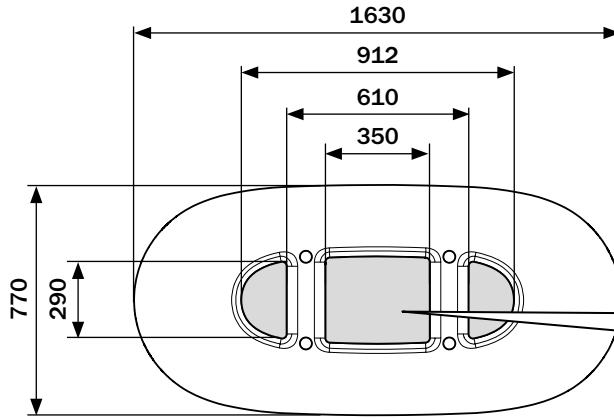

1.

2.

CE 13 KBW 001

A OYO DUO
4032
4034

B OYO DUO
4033
4035

Mod. 1050

Mod. 1051

Inch = mm x 0,0394