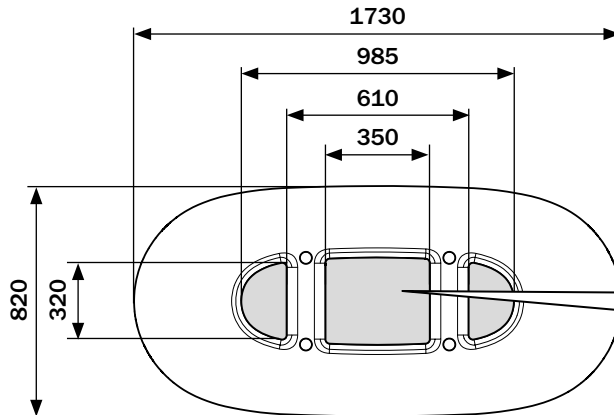

1.

2.

CE 13 KBW 001

A OYO DUO
4032
4034

B OYO DUO
4033
4035

Mod. 1050

Mod. 1051

Inch = mm x 0,0394