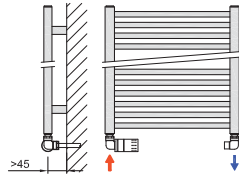

TERMOSTATICKÝ SET ÚHLOVÝ - TRIAXIÁLNÍ