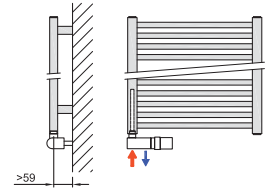

ROHOVÝ TERMOSTATICKÝ VENTIL PRO JEDNOBODOVÉ PŘÍPOJENÍ