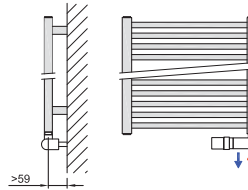

ROHOVÝ TERMOSTATICKÝ VENTIL PRO JEDNOBODOVÉ PŘÍPOJENÍ