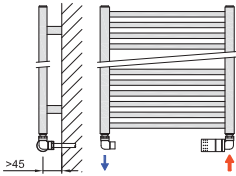

Možnosti připojení do centrální otopné soustavy

TERMOSTATICKÝ SET ÚHLOVÝ - TRIAXIÁLNÍ