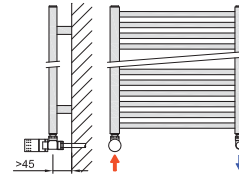

TERMOSTATICKÝ SET ROHOVÝ