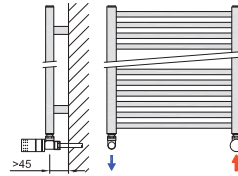

TERMOSTATICKÝ SET ROHOVÝ