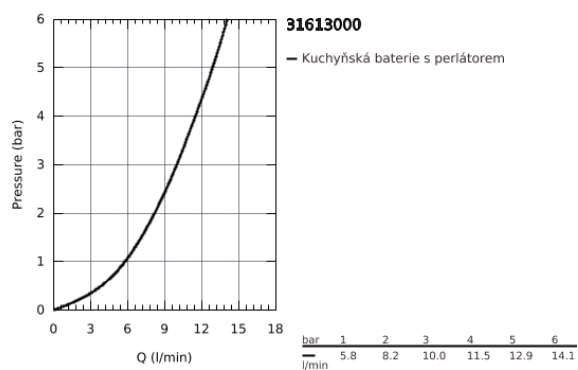

31 613 000 DŘEZOVÁ BATERIE S TECHNOLOGIÍ SMARTCONTROL

POPIS PRODUKTU

- jednootvorová montáž
- GROHE StarLight chromový povrch
- výsuvná výpušť s laminárním průtokem
- kovová sprcha
- GROHE magnetická dokovací stanice zaručuje snadné a lehké zasunutí výsuvné hlavice do výchozí polohy
- GROHE SmartControl - stlačit pro zapnutí a vypnutí vody, otočit pro nastavení proudu vody od úsporného eco režimu až po režim plného proudu
- nastavení teploty pomocí ventilu na baterii
- otočná výpušť
- otočný úhel 140°
- zajištěno proti zpětnému toku
- flexi připojovací hadičky
- GROHE FastFixation Plus ultra rychlá a snadná instalace bez nutnosti použití nářadí
- **GROHE Zero** vedení vody uvnitř - bez niklu a olova