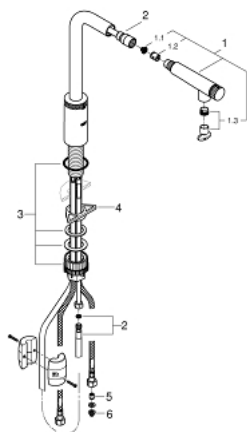

31 613 000 DŘEZOVÁ BATERIE S TECHNOLOGIÍ SMARTCONTROL

POPIS PRODUKTU

- jednootvorová montáž
- GROHE StarLight chromový povrch
- výsuvná výpušť s laminárním průtokem
- kovová sprcha
- GROHE magnetická dokovací stanice zaručuje snadné a lehké zasunutí výsuvné hlavice do výchozí polohy
- GROHE SmartControl - stlačit pro zapnutí a vypnutí vody, otočit pro nastavení proudu vody od úsporného eco režimu až po režim plného proudu
- nastavení teploty pomocí ventilu na baterii
- otočná výpušť
- otočný úhel 140°
- zajištěno proti zpětnému toku
- flexi připojovací hadičky
- GROHE FastFixation Plus ultra rychlá a snadná instalace bez nutnosti použití nářadí
- **GROHE Zero** vedení vody uvnitř - bez niklu a olova

31 613 000 DŘEZOVÁ BATERIE S TECHNOLOGIÍ SMARTCONTROL

NÁHRADNÍ DÍLY

- 1: Sprška (Č. obj. 48487000)
- 1.1: Sítko (Č. obj. 0676800M)
- 1.2: Zpětná klapka (Č. obj. 08565000)
- 1.3: regulátor vodních paprsků (Č. obj. 48470000)
- 2: Sprchová hadice (Č. obj. 48488000)
- 3: zajišťovací šroubení (Č. obj. 48477000)
- 4: Stabilizační deska (Č. obj. 05334000)
- 5: Zpětná klapka (Č. obj. 45881000)
- 6: Sítko (Č. obj. 0676800M)