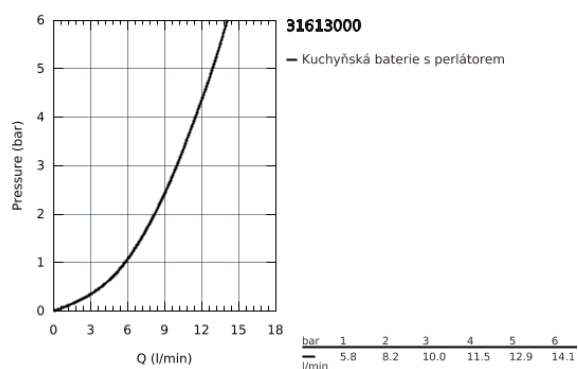

31 613 000 DŘEZOVÁ BATERIE S TECHNOLOGIÍ SMARTCONTROL

POPIS PRODUKTU

- jednootvorová montáž
- GROHE StarLight chromový povrch
- výsuvná výpušť s laminárním průtokem
- kovová sprcha
- GROHE magnetická dokovací stanice zaručuje snadné a lehké zasunutí výsuvné hlavice do výchozí polohy
- GROHE SmartControl - stlačit pro zapnutí a vypnutí vody, otočit pro nastavení proudu vody od úsporného eco režimu až po režim plného proudu
- nastavení teploty pomocí ventilu na baterii
- otočná výpušť
- otočný úhel 140°
- zajištěno proti zpětnému toku
- flexi připojovací hadičky
- GROHE FastFixation Plus ultra rychlá a snadná instalace bez nutnosti použití nářadí
- **GROHE Zero** vedení vody uvnitř - bez niklu a olova