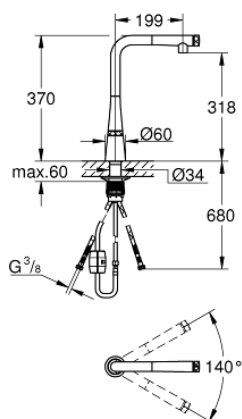

31 593 002 DŘEZOVÁ BATERIE S TECHNOLOGIÍ SMARTCONTROL

POPIS PRODUKTU

- jednootvorová montáž
- GROHE StarLight chromový povrch
- výsuvná výpust s laminárním průtokem
- kovová sprcha
- GROHE magnetická dokovací stanice zaručuje snadné a lehké zasunutí výsuvné hlavice do výchozí pozice
- GROHE SmartControl - stlačit pro zapnutí a vypnutí vody, otočit pro nastavení proudu vody od úsporného eco režimu až po režim plného proudu
- nastavení teploty pomocí ventilu na baterii
- otočná výpust
- otočný úhel 140°
- zajištěno proti zpětnému toku
- flexi připojovací hadičky
- GROHE FastFixation Plus ultra rychlá a snadná instalace bez nutnosti použití nářadí
- **GROHE Zero** vedení vody uvnitř - bez niklu a olova

31 593 002 DŘEZOVÁ BATERIE S TECHNOLOGIÍ SMARTCONTROL

31 593 002 DŘEZOVÁ BATERIE S TECHNOLOGIÍ SMARTCONTROL

NÁHRADNÍ DÍLY

- 1: Sprška (Č. obj. 48487000)
- 1.1: Sítko (Č. obj. 0676800M)
- 1.2: Zpětná klapka (Č. obj. 08565000)
- 1.3: regulátor vodních paprsků (Č. obj. 48470000)
- 2: Sprchová hadice (Č. obj. 48488000)
- 3: zajišťovací šroubení (Č. obj. 48477000)
- 4: Stabilizační deska (Č. obj. 05334000)
- 5: Zpětná klapka (Č. obj. 45881000)
- 6: Sítko (Č. obj. 0676800M)