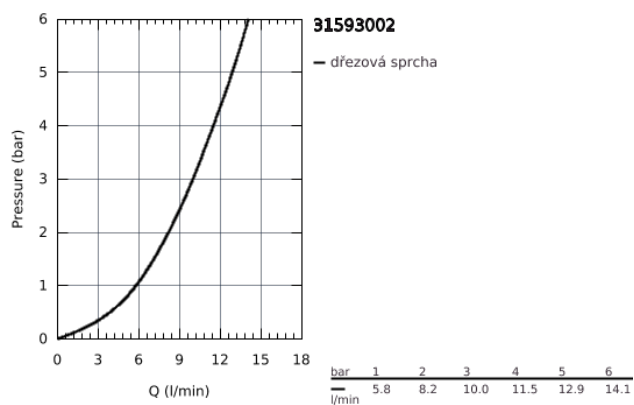

31 593 002 DŘEZOVÁ BATERIE S TECHNOLOGIÍ SMARTCONTROL

POPIS PRODUKTU

- jednootvorová montáž
- GROHE StarLight chromový povrch
- výsuvná výpust s laminárním průtokem
- kovová sprcha
- GROHE magnetická dokovací stanice zaručuje snadné a lehké zasunutí výsuvné hlavice do výchozí pozice
- GROHE SmartControl - stlačit pro zapnutí a vypnutí vody, otočit pro nastavení proudu vody od úsporného eco režimu až po režim plného proudu
- nastavení teploty pomocí ventilu na baterii
- otočná výpust
- otočný úhel 140°
- zajištěno proti zpětnému toku
- flexi připojovací hadičky
- GROHE FastFixation Plus ultra rychlá a snadná instalace bez nutnosti použití nářadí
- **GROHE Zero** vedení vody uvnitř - bez niklu a olova

31 593 002 DŘEZOVÁ BATERIE S TECHNOLOGIÍ SMARTCONTROL

31 593 002 DŘEZOVÁ BATERIE S TECHNOLOGIÍ SMARTCONTROL

NÁHRADNÍ DÍLY

- 1: Sprška (Č. obj. 48487000)
- 1.1: Sítko (Č. obj. 0676800M)
- 1.2: Zpětná klapka (Č. obj. 08565000)
- 1.3: regulátor vodních paprsků (Č. obj. 48470000)
- 2: Sprchová hadice (Č. obj. 48488000)
- 3: zajišťovací šroubení (Č. obj. 48477000)
- 4: Stabilizační deska (Č. obj. 05334000)
- 5: Zpětná klapka (Č. obj. 45881000)
- 6: Sítko (Č. obj. 0676800M)