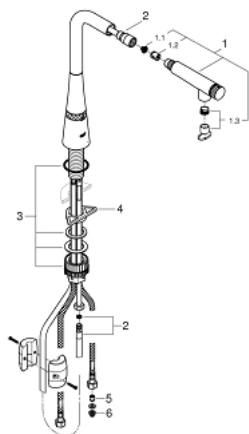

31 593 002 DŘEZOVÁ BATERIE S TECHNOLOGIÍ SMARTCONTROL

POPIS PRODUKTU

- jednootvorová montáž
- GROHE StarLight chromový povrch
- výsuvná výpust s laminárním průtokem
- kovová sprcha
- GROHE magnetická dokovací stanice zaručuje snadné a lehké zasunutí výsuvné hlavice do výchozí pozice
- GROHE SmartControl - stlačit pro zapnutí a vypnutí vody, otočit pro nastavení proudu vody od úsporného eco režimu až po režim plného proudu
- nastavení teploty pomocí ventilu na baterii
- otočná výpust
- otočný úhel 140°
- zajištěno proti zpětnému toku
- flexi připojovací hadičky
- GROHE FastFixation Plus ultra rychlá a snadná instalace bez nutnosti použití nářadí
- **GROHE Zero** vedení vody uvnitř - bez niklu a olova

31 593 002 DŘEZOVÁ BATERIE S TECHNOLOGIÍ SMARTCONTROL

31 593 002 DŘEZOVÁ BATERIE S TECHNOLOGIÍ SMARTCONTROL

NÁHRADNÍ DÍLY

- 1: Sprška (Č. obj. 48487000)
- 1.1: Sítko (Č. obj. 0676800M)
- 1.2: Zpětná klapka (Č. obj. 08565000)
- 1.3: regulátor vodních paprsků (Č. obj. 48470000)
- 2: Sprchová hadice (Č. obj. 48488000)
- 3: zajišťovací šroubení (Č. obj. 48477000)
- 4: Stabilizační deska (Č. obj. 05334000)
- 5: Zpětná klapka (Č. obj. 45881000)
- 6: Sítko (Č. obj. 0676800M)