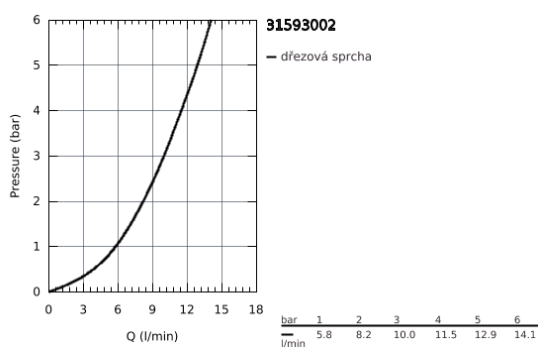

31 593 002 DŘEZOVÁ BATERIE S TECHNOLOGIÍ SMARTCONTROL

POPIS PRODUKTU

- jednootvorová montáž
- GROHE StarLight chromový povrch
- výsuvná výpust s laminárním průtokem
- kovová sprcha
- GROHE magnetická dokovací stanice zaručuje snadné a lehké zasunutí výsuvné hlavice do výchozí pozice
- GROHE SmartControl - stlačit pro zapnutí a vypnutí vody, otočit pro nastavení proudu vody od úsporného eco režimu až po režim plného proudu
- nastavení teploty pomocí ventilu na baterii
- otočná výpust
- otočný úhel 140°
- zajištěno proti zpětnému toku
- flexi připojovací hadičky
- GROHE FastFixation Plus ultra rychlá a snadná instalace bez nutnosti použití nářadí
- **GROHE Zero** vedení vody uvnitř - bez niklu a olova