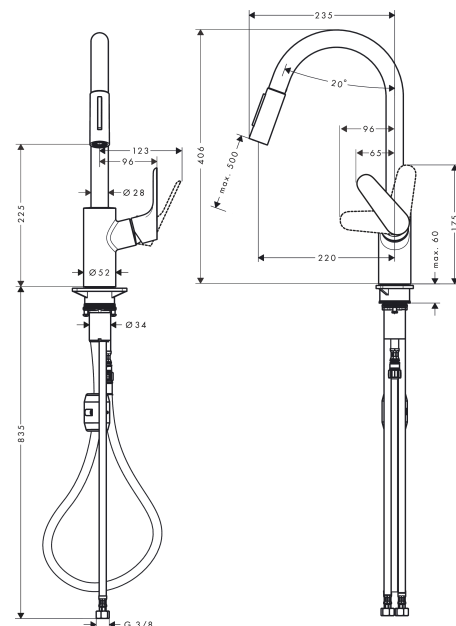

Kótovaný výkres