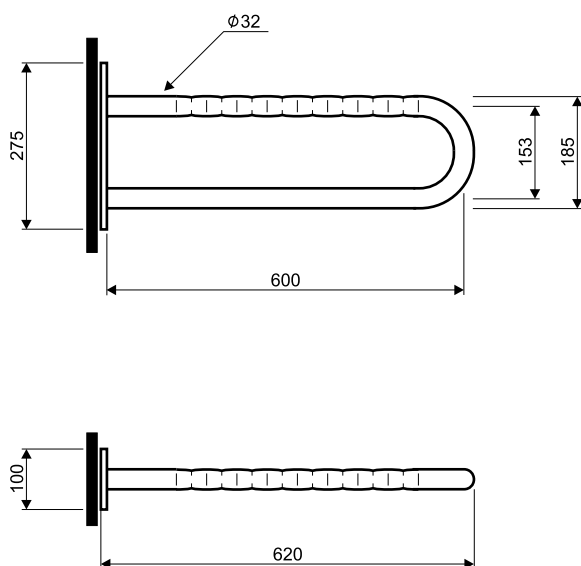

Poręcz WC ścienna Lehnen Funktion

KOŁO

LEHNEN

Poręcz WC ścienna łukowa stała.

Średnica:	ø 32 mm
Długość:	60 cm
Powierzchnia:	
- gładka:	L1054601
- falista:	L1054602
- matowa:	L1054604

Produkt wykonany ze stali nierdzewnej.

W komplecie zestaw montażowy do ściany twardej (cegła pełna, beton).

LEHNEN