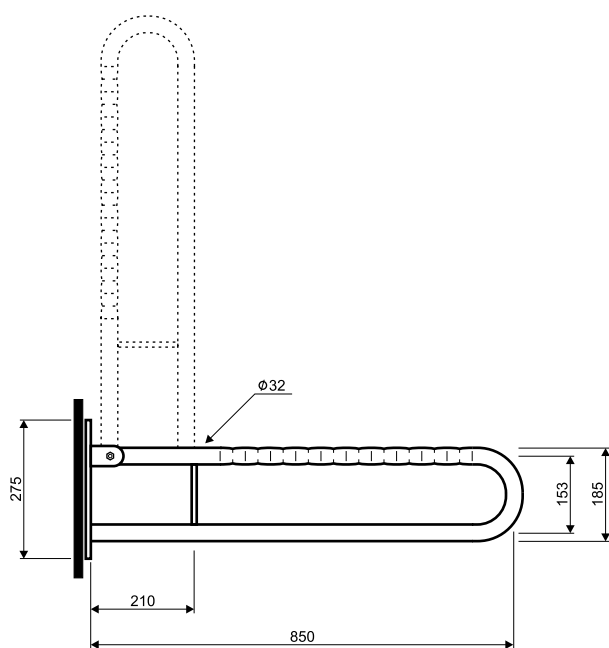

Poręcz WC ścienna Lehnen Funktion

KOŁO

LEHNEN

Poręcz WC ścienna łukowa uchylna.

Średnica:	ø 32 mm
Długość:	85 cm
Powierzchnia:	
- gładka:	L1061101
- falista:	L1061102
- matowa:	L1061104

Produkt wykonany ze stali nierdzewnej.

W komplecie zestaw montażowy do ściany twardej (cegła pełna, beton).

LEHNEN