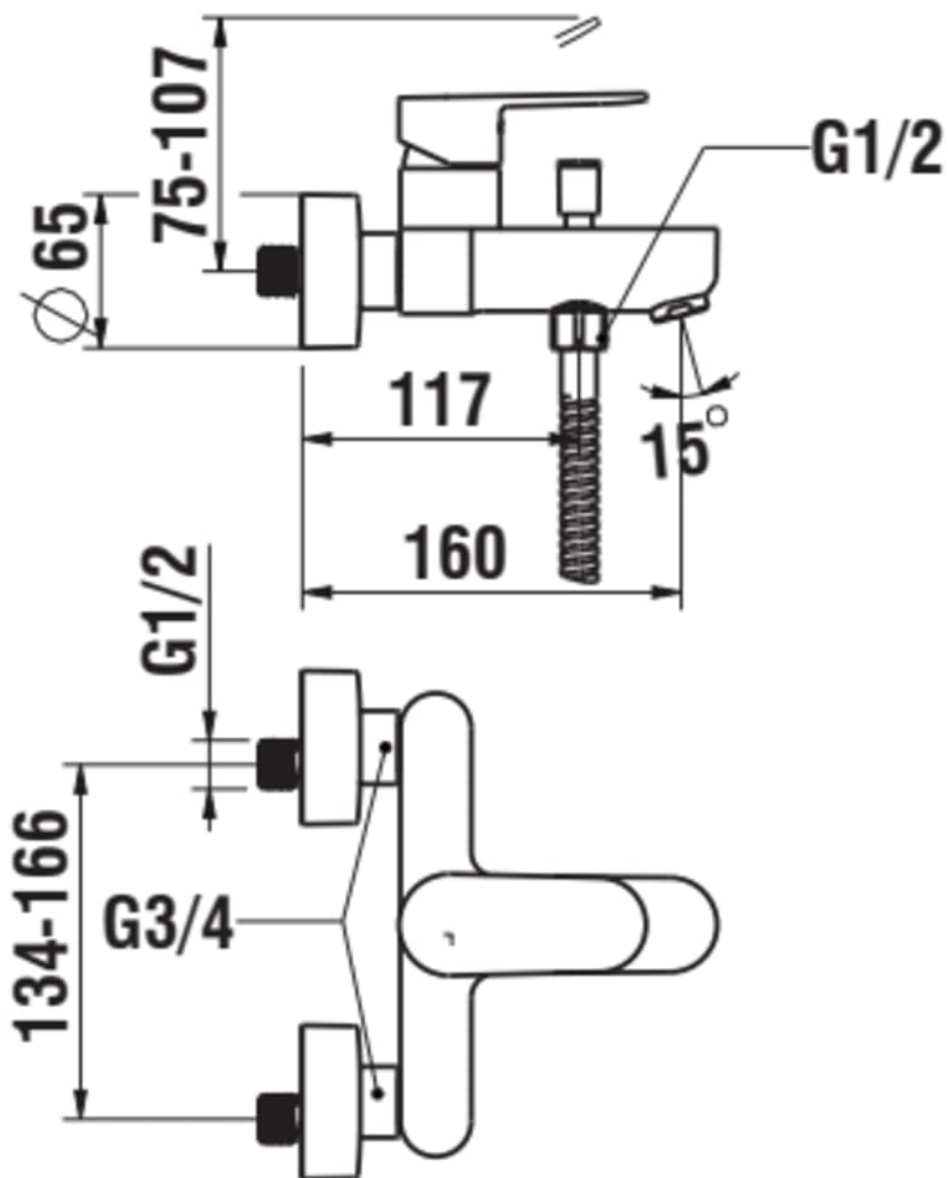

NEJA

Vanová nástěnná páková baterie, sprchovou syntetickou hadicí 1600 mm a ruční sprchou Stella 80 mm, chrom

Délka raménka (mm) : 150

Hladina hluku (dB) : Skupina 2 (20–30 dB)

Maximální šířka mezi přípojnými místy (mm) :
166

Minimální šířka mezi přípojnými místy (mm) :
134

Místo použití : Vana

Pevné raménko

Povrchová úprava : Chrom

Průtok (l/min při tlaku 3 bar) : 20,4

Přepínač : Automatický

Typ baterie : Pákové

Typ instalace : Nástěnné

Typ kartuše : Ceramic headwork

Typ perlátoru : Coin slot

Umístění raménka : Uprostřed

Včetně excentrů

Včetně přívodních flexibilních hadic

Závit vodovodní přípojky : 1/2" - 3/4"

Čistá hmotnost (kg) : 2,27

TECHNICKÉ VÝKRESY