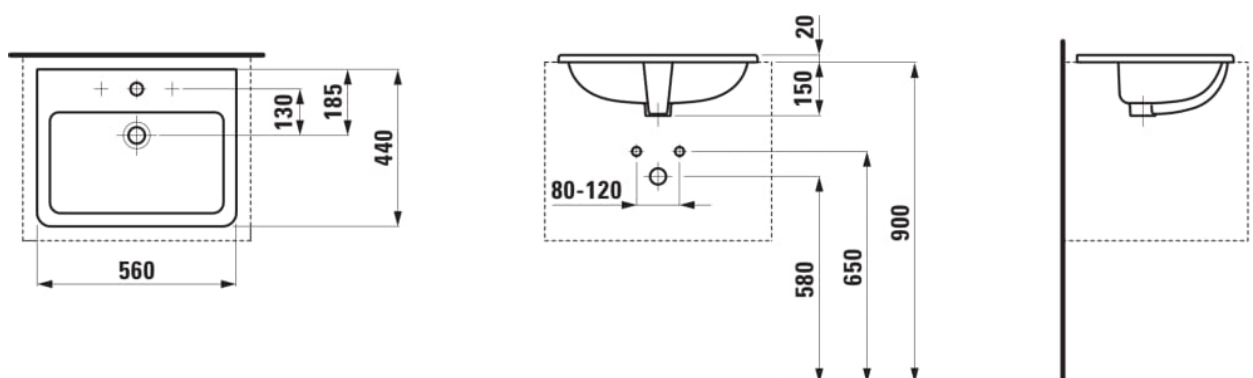

LAUFEN PRO S

Zápustné umyvadlo

ROZMĚRY

Délka	560 mm
Šířka	440 mm
Výška	150 mm

BARVA A POVRCHOVÁ ÚPRAVA

□ 000 Bílá

PROVEDENÍ

109 - bez otvoru pro baterii

Materiál : Sanitární keramika

Počet upevňovacích bodů : 2

Tvar : Hranaté

Typ instalace : Zápustné

Typ přepadu : Standardní

Umístění umyvadlové mísy : Uprostřed

Uspořádání otvorů pro baterie : Bez otvoru pro baterii

Vnitřní délka umyvadla (mm) : 470

Vnitřní šířka umyvadla (mm) : 275

TECHNICKÉ VÝKRESY

LAUFEN PRO S

LAUFEN pro S je rozšířením úspěšné řady LAUFEN pro. Díky jemnému přepracování designu jsou téměř všechny produkty LAUFEN pro S kompatibilní se všemi variantami řady pro.