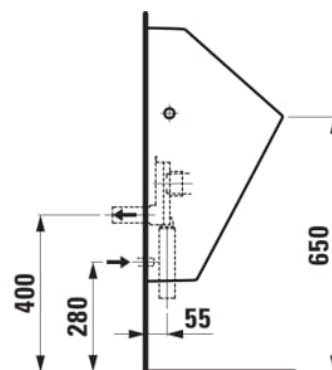

CAPRINO

Odsávací urinál rimless se senzorem, bez otvorů pro poklop, vnitřní přívod vody DN50, včetně 1litrového sifonu, bateriové napájení (9 V) včetně Bluetooth modulu

ROZMĚRY

Délka	320 mm
Šířka	350 mm
Výška	645 mm

BARVA A POVRCHOVÁ ÚPRAVA

000 Bílá

PROVEDENÍ

401 - s připojením na odpad průměr 50 mm

TECHNICKÉ VÝKRESY

CAPRINO

Urínál caprino plus nabízí vysokou míru inovací a zároveň obohacuje veřejné toalety a další frekventovaná hygienická zařízení o kvalitní design. Atraktivní kuželovité tvary urinálu caprino plus ukrývají důmyslné vnitřní zařízení ve tvaru jednolitrového urinálu se sifonem, který šetří vodu i náklady, a je samozřejmě zcela bez zápachu.