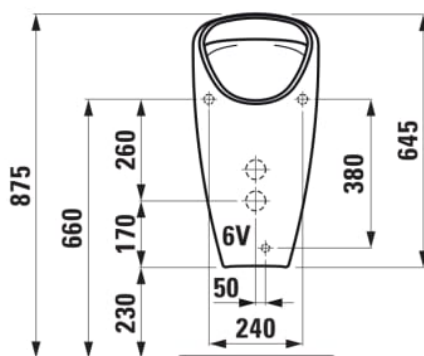

CAPRINO

Odsávací urinál rimless se senzorem, bez otvorů pro poklop, vnitřní přívod vody DN50, včetně 1litrového sifonu, bateriové napájení (9 V) včetně Bluetooth modulu

ROZMĚRY

Délka	320 mm
Šířka	350 mm
Výška	645 mm

BARVA A POVRCHOVÁ ÚPRAVA

000 Bílá

PROVEDENÍ

401 - s připojením na odpad průměr 50 mm

TECHNICKÉ VÝKRESY

CAPRINO

Urínál caprino plus nabízí vysokou míru inovací a zároveň obohacuje veřejné toalety a další frekventovaná hygienická zařízení o kvalitní design. Atraktivní kuželovité tvary urinálu caprino plus ukrývají důmyslné vnitřní zařízení ve tvaru jednolitrového urinálu se sifonem, který šetří vodu i náklady, a je samozřejmě zcela bez zápachu.