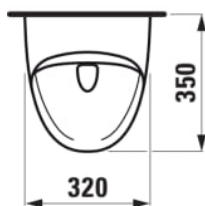

CAPRINO

Odsávací urinál rimless se senzorem, bez otvorů pro poklop, vnitřní přívod vody DN50, včetně 1litrového sifonu, bateriové napájení (9 V) včetně Bluetooth modulu

ROZMĚRY

Délka	320 mm
Šířka	350 mm
Výška	645 mm

BARVA A POVRCHOVÁ ÚPRAVA

000 Bílá

PROVEDENÍ

401 - s připojením na odpad průměr 50 mm

TECHNICKÉ VÝKRESY

CAPRINO

Urínál caprino plus nabízí vysokou míru inovací a zároveň obohacuje veřejné toalety a další frekventovaná hygienická zařízení o kvalitní design. Atraktivní kuželovité tvary urinálu caprino plus ukrývají důmyslné vnitřní zařízení ve tvaru jednolitrového urinálu se sifonem, který šetří vodu i náklady, a je samozřejmě zcela bez zápachu.