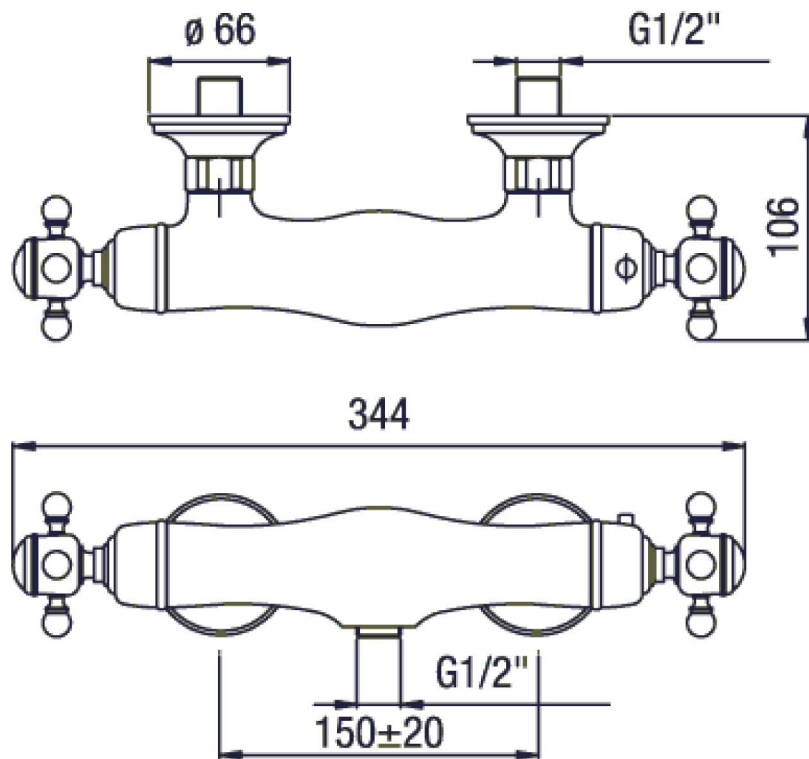

SAPHO

LO41255BR