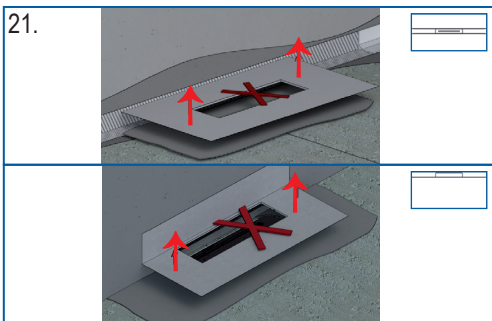

HL053S Edelstahlabdeckung Standard