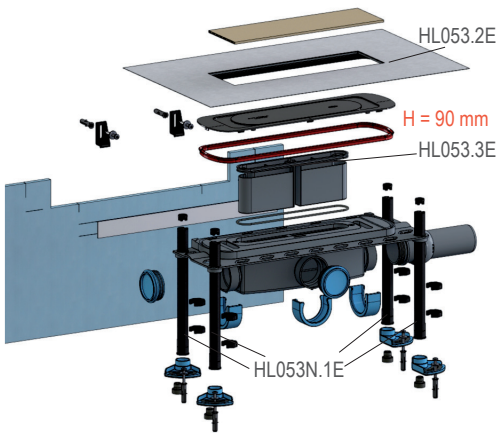

HL

HL sorgt für den guten Ablauf
www.hl.at

TÜV
AUSTRIA

HL53K 0,8 l/s, DN 50

HL53KF 0,5 l/s, DN 40

HL53S(M)(P)

HL53WS

HL53K 0,8 l/s, DN 50

HL53KF 0,5 l/s, DN 40

DE Duschrinne In|Floor
BG ДУШ-КАНАЛ „In|Floor“
CS/SK Sprchový žlab In|Floor
EN Shower channel In|Floor
HR Tuš kanalica In|Floor
HU In|Floor zuhanyfolyóka

IT Blocco doccia In|Floor
PL Wpust liniowy In|Floor
RO Rigola de dus „In|Floor“
RU Душевой лоток „In|Floor“
SL Tuš žleb In|Floor
TR „In|Floor“ Duş oluğu

HL HUTTERER & LECHNER GMBH:
BRAUHAUSGASSE 3-5
A-2325 HIMBERG

INTERNATIONAL SERVICE:
E-MAIL: support@hl.at
SERVICE HOTLINE: 0043 2235 87748