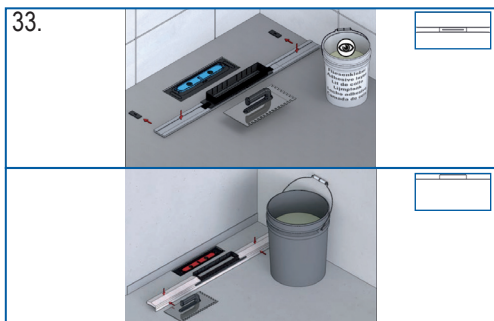

INTERNATIONAL SERVICE:  
E-MAIL: support@hl.at  
SERVICE HOTLINE: 0043 2235 87748

HL053S Edelstahlabdeckung Standard

HL053P Edelstahlabdeckung poliert

HL053M Edelstahlabdeckung matt

HL053WS Edelstahlabdeckung matt