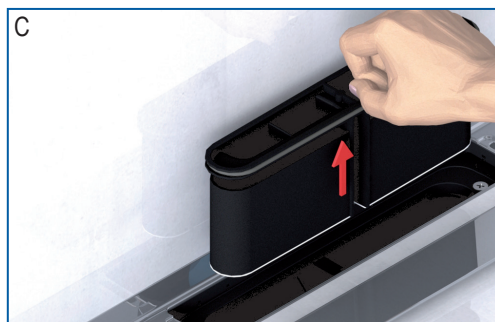

DE Reinigung und Pflege
BG Почистване и поддържане
CS/SK Čištění a údržba
EN Cleaning and care
HR Čišćenje i održavanje
HU Tisztítás és ápolás
IT Manutenzione e pulizia
PL Konserwacja
RO Curățare și întreținere
RU Очистка и обслуживание
SL Čiščenje in nega
TR Temizlik ve bakım