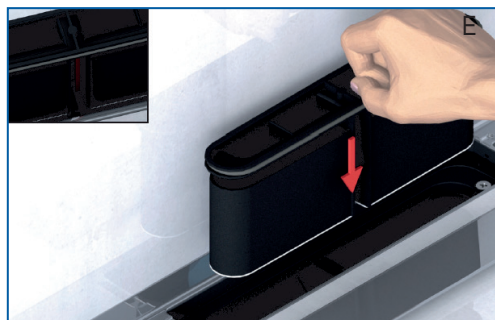

DE Reinigung und Pflege
BG Почистване и поддържане
CS/SK Čištění a údržba
EN Cleaning and care
HR Čišćenje i održavanje
HU Tisztítás és ápolás
IT Manutenzione e pulizia
PL Konserwacja
RO Curățare și întreținere
RU Очистка и обслуживание
SL Čiščenje in nega
TR Temizlik ve bakım