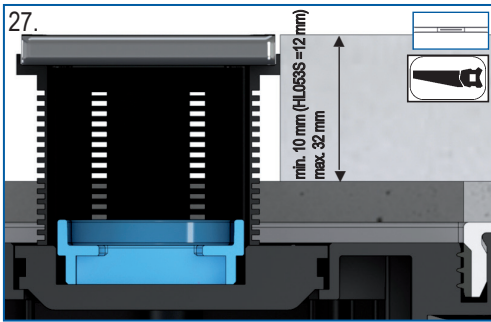

INTERNATIONAL SERVICE:  
E-MAIL: support@hl.at  
SERVICE HOTLINE: 0043 2235 87748

HL053S Edelstahlabdeckung Standard

HL053P Edelstahlabdeckung poliert

HL053M Edelstahlabdeckung matt

HL053WS Edelstahlabdeckung matt

A-C min.10 - max. 32mm C  
(HL053S min.12-32mm)

A-C min.12 - max.24 mm