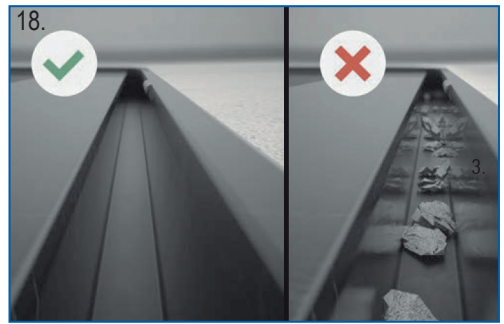

HL053S Edelstahlabdeckung Standard