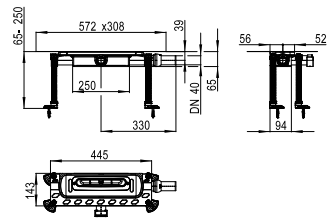

HL53KF 0,5 l/s, DN 40