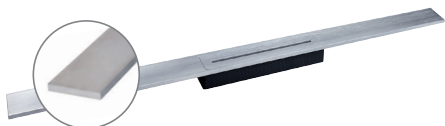

INTERNATIONAL SERVICE:  
E-MAIL: support@hl.at  
SERVICE HOTLINE: 0043 2235 87748

HL053S Edelstahlabdeckung Standard

HL053P Edelstahlabdeckung poliert

HL053M Edelstahlabdeckung matt

HL053WS Edelstahlabdeckung matt