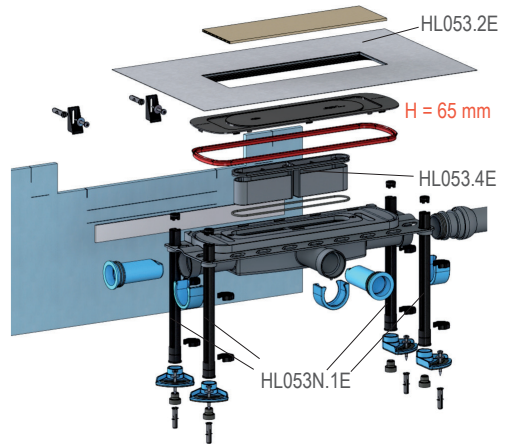

HL53KF 0,5 l/s, DN 40