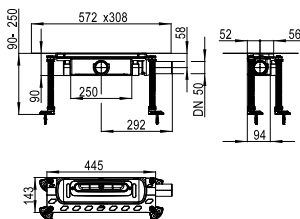

HL

HL sorgt für den guten Ablauf
www.hl.at

TÜV
AUSTRIA

HL53K 0,8 l/s, DN 50

HL53KF 0,5 l/s, DN 40

HL53S(M)(P)

HL53WS

HL53K 0,8 l/s, DN 50

HL53KF 0,5 l/s, DN 40

DE Duschrinne In|Floor
BG ДУШ-КАНАЛ „In|Floor“
CS/SK Sprchový žlab In|Floor
EN Shower channel In|Floor
HR Tuš kanalica In|Floor
HU In|Floor zuhanyfolyóka

IT Blocco doccia In|Floor
PL Wpust liniowy In|Floor
RO Rigola de dus „In|Floor“
RU Душевой лоток „In|Floor“
SL Tuš žleb In|Floor
TR „In|Floor“ Duş oluğu

HL HUTTERER & LECHNER GMBH:
BRAUHAUSGASSE 3-5
A-2325 HIMBERG

INTERNATIONAL SERVICE:
E-MAIL: support@hl.at
SERVICE HOTLINE: 0043 2235 87748