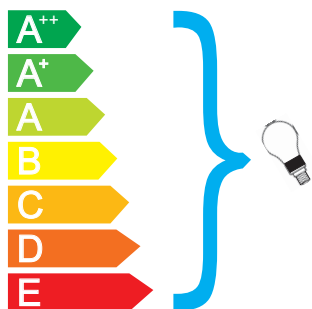

 **SAPHO** MC 052

Svítlidlo je
přizpůsobeno
žárovkám spadajícím
do energetických tříd:

874/2012