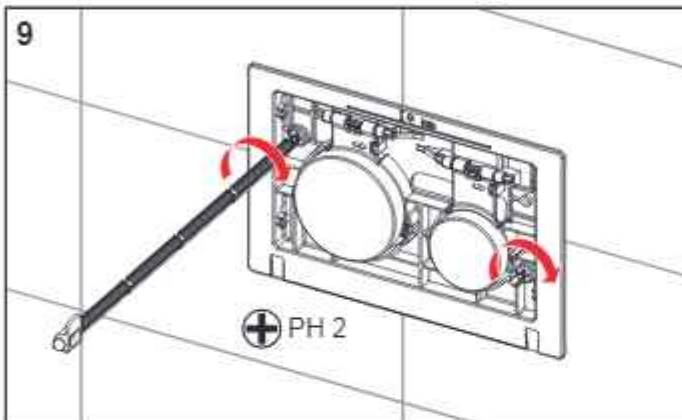

TECEloop (2003 – 2020) + (2021, ...)

SP430 156 00 b