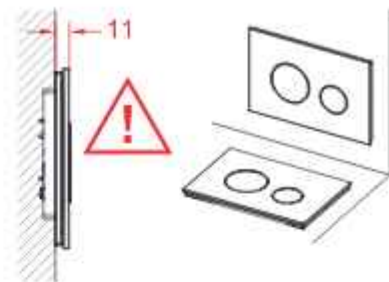

TECEloop (2003 – 2020) + (2021, ...)

SP430 156 00 b