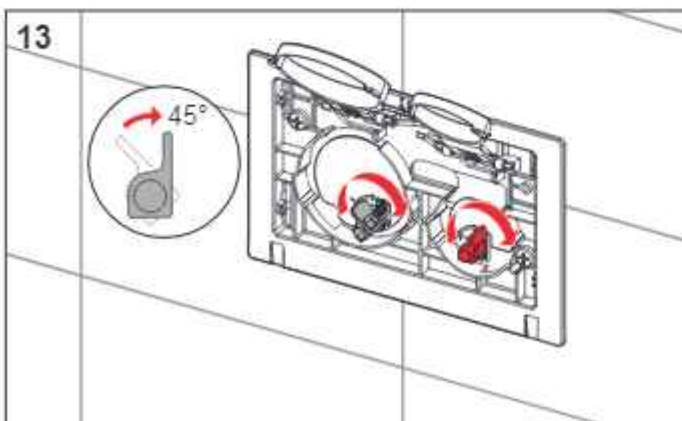

TECEloop (2003 – 2020) + (2021, ...)

SP430 156 00 b