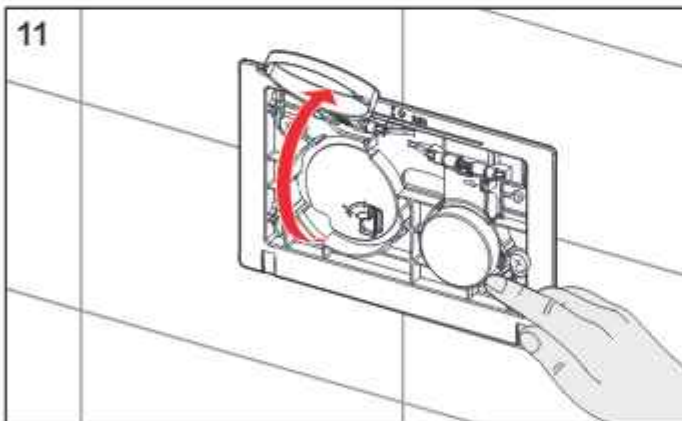

TECEloop (2003 – 2020) + (2021, ...)

SP430 156 00 b