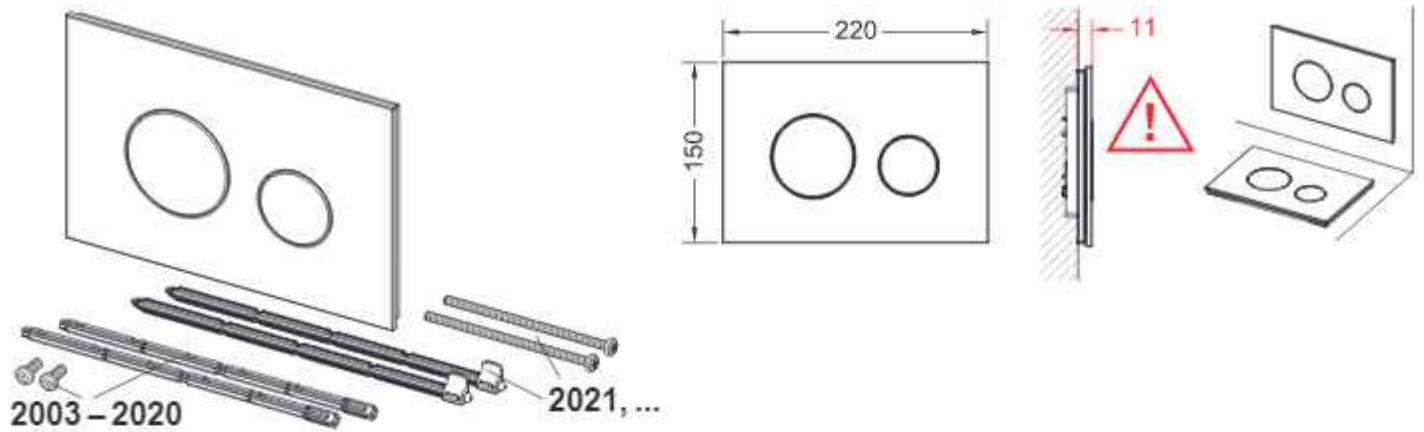

TECEloop (2003 – 2020) + (2021, ...)

SP430 156 00 b