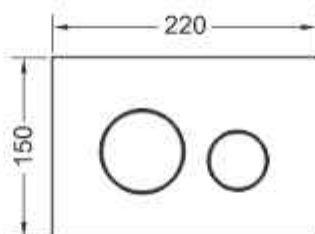

TECEloop (2003 – 2020) + (2021, ...)

SP430 156 00 b