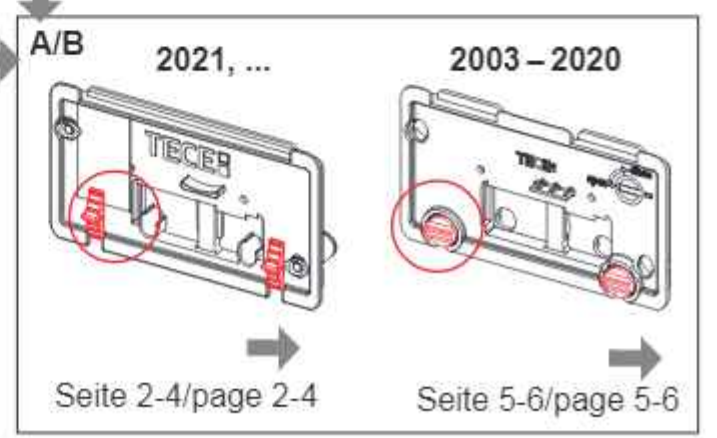

TECEloop (2003 – 2020) + (2021, ...)

SP430 156 00 b