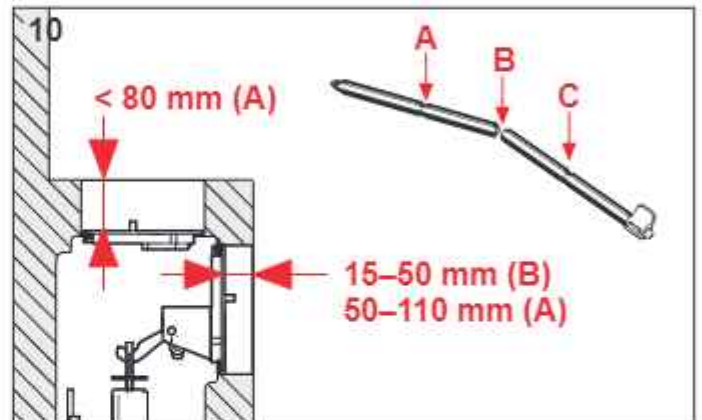

TECEloop (2003 – 2020) + (2021, ...)

SP430 156 00 b