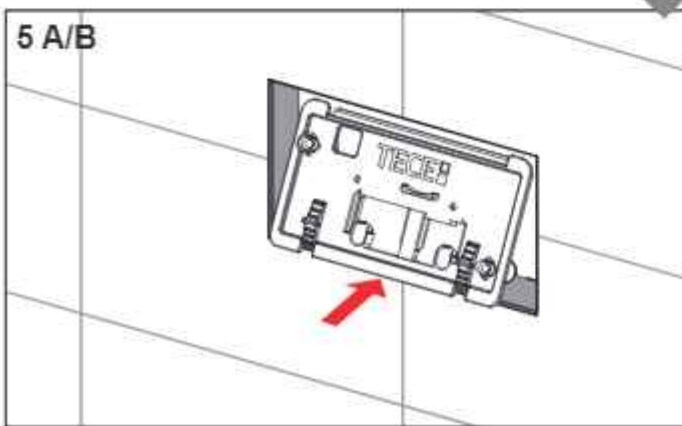

TECEloop (2003 – 2020) + (2021, ...)

SP430 156 00 b