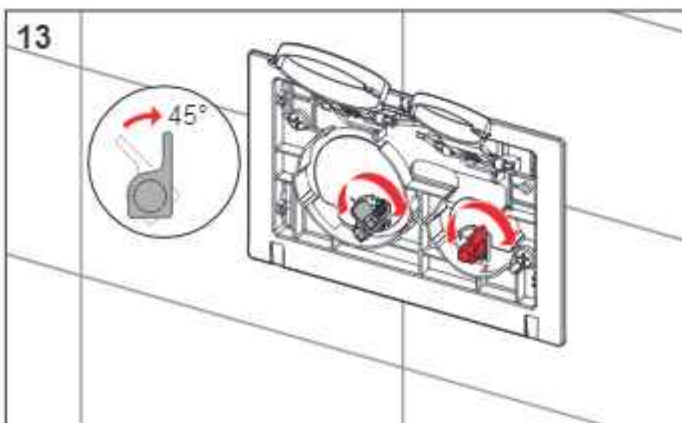

TECEloop (2003 – 2020) + (2021, ...)

SP430 156 00 b