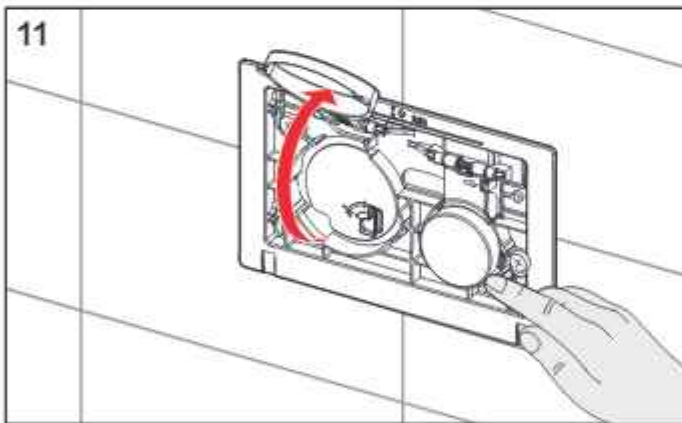

TECEloop (2003 – 2020) + (2021, ...)

SP430 156 00 b