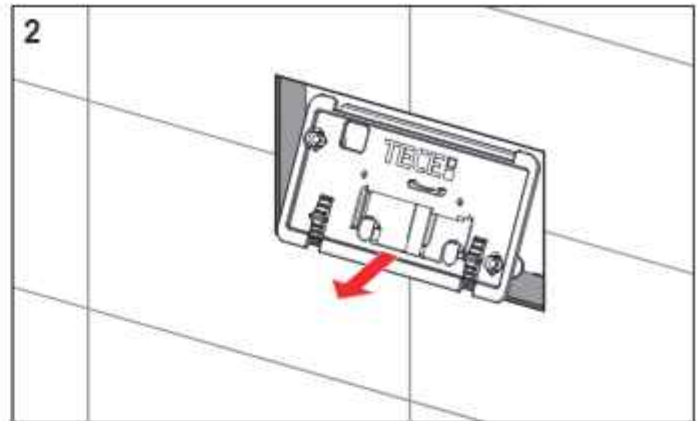

TECEloop (2003 – 2020) + (2021, ...)

SP430 156 00 b