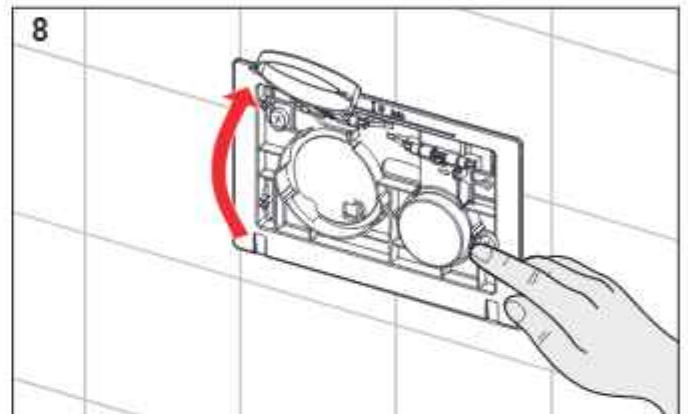

TECEloop (2003 – 2020) + (2021, ...)

SP430 156 00 b