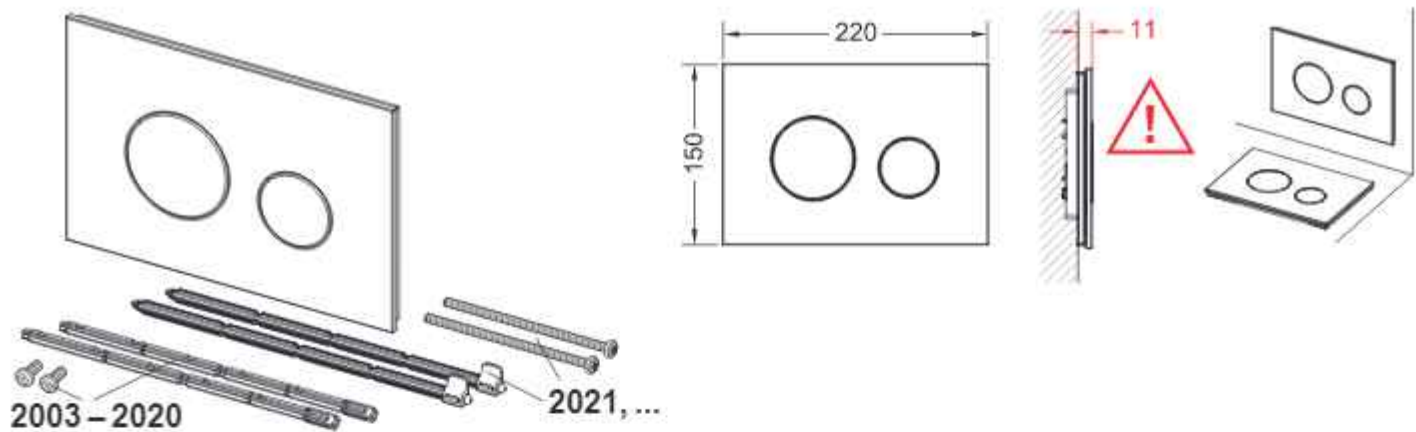

TECEloop (2003 – 2020) + (2021, ...)

SP430 156 00 b