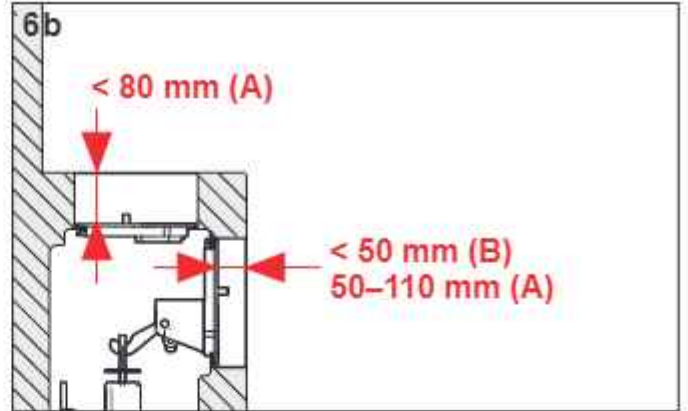

TECEloop (2003 – 2020) + (2021, ...)

SP430 156 00 b