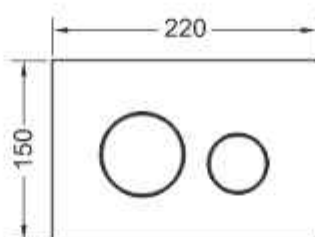

TECEloop (2003 – 2020) + (2021, ...)

SP430 156 00 b