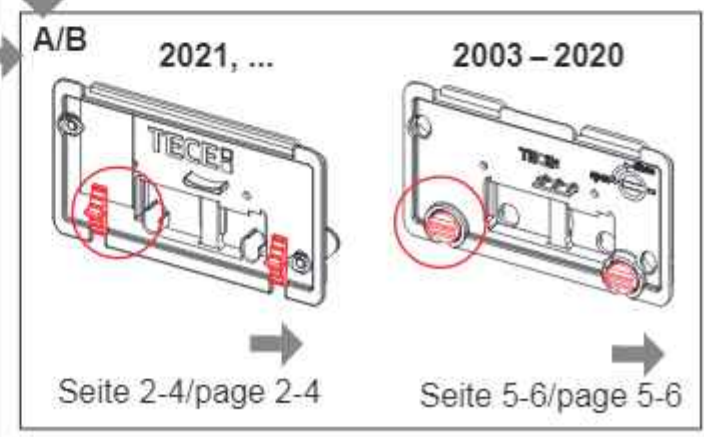

TECEloop (2003 – 2020) + (2021, ...)

SP430 156 00 b