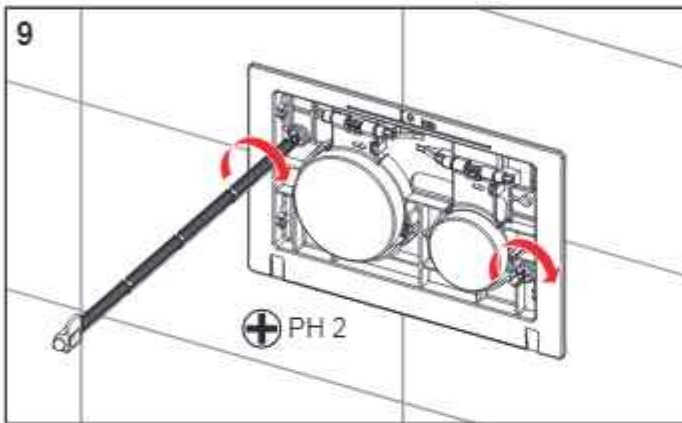

TECEloop (2003 – 2020) + (2021, ...)

SP430 156 00 b