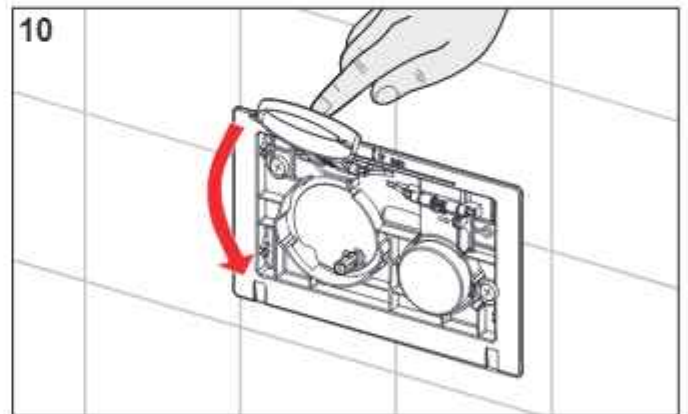

TECEloop (2003 – 2020) + (2021, ...)

SP430 156 00 b