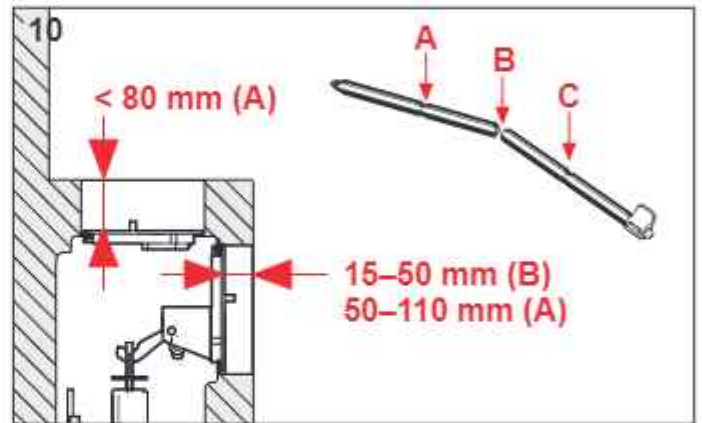

TECEloop (2003 – 2020) + (2021, ...)

SP430 156 00 b