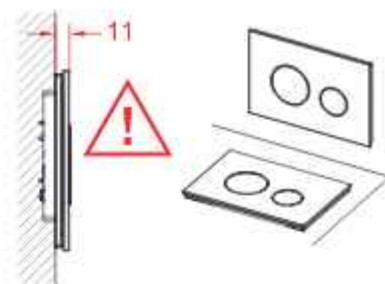

TECEloop (2003 – 2020) + (2021, ...)

SP430 156 00 b