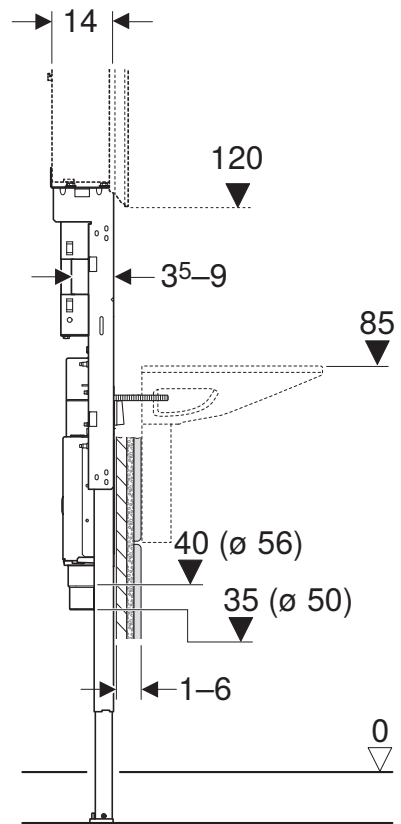

# INSTALLATION MANUAL

MONTAGEANLEITUNG  
INSTRUCTIONS DE MONTAGE  
ISTRUZIONI PER IL MONTAGGIO

**KNOW  
HOW  
INSTALLED**

		B	b	a
(75 cm)	111.081.00.1	80	15	59
(90 cm)	111.082.00.1	95	22 <sup>5</sup>	74
(105 cm)	111.083.00.1	110	30	89
(120 cm)	111.084.00.1	125	37 <sup>5</sup>	104

Geberit ONE, H = 100 cm

- (75 cm) 111.051.00.1
- (90 cm) 111.052.00.1
- (105 cm) 111.053.00.1
- (120 cm) 111.054.00.1

Geberit ONE, H = 90 cm

- (75 cm) 111.942.00.1
- (90 cm) 111.943.00.1
- (105 cm) 111.944.00.1
- (120 cm) 111.945.00.1

8

9

→ **2** 11