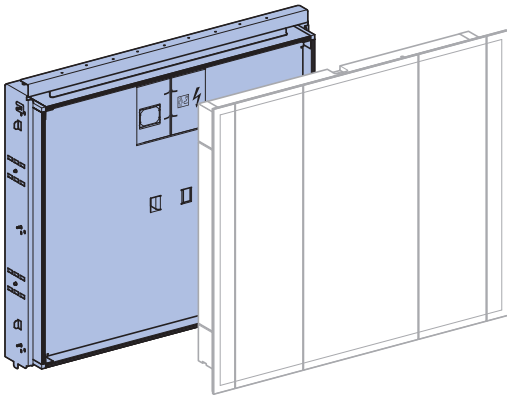

# INSTALLATION MANUAL

MONTAGEANLEITUNG  
INSTRUCTIONS DE MONTAGE  
ISTRUZIONI PER IL MONTAGGIO

**KNOW  
HOW  
INSTALLED**

		B	b	a
(75 cm)	111.081.00.1	80	15	59
(90 cm)	111.082.00.1	95	22 <sup>5</sup>	74
(105 cm)	111.083.00.1	110	30	89
(120 cm)	111.084.00.1	125	37 <sup>5</sup>	104

Geberit ONE, H = 100 cm

- (75 cm) 111.051.00.1
- (90 cm) 111.052.00.1
- (105 cm) 111.053.00.1
- (120 cm) 111.054.00.1

Geberit ONE, H = 90 cm

- (75 cm) 111.942.00.1
- (90 cm) 111.943.00.1
- (105 cm) 111.944.00.1
- (120 cm) 111.945.00.1