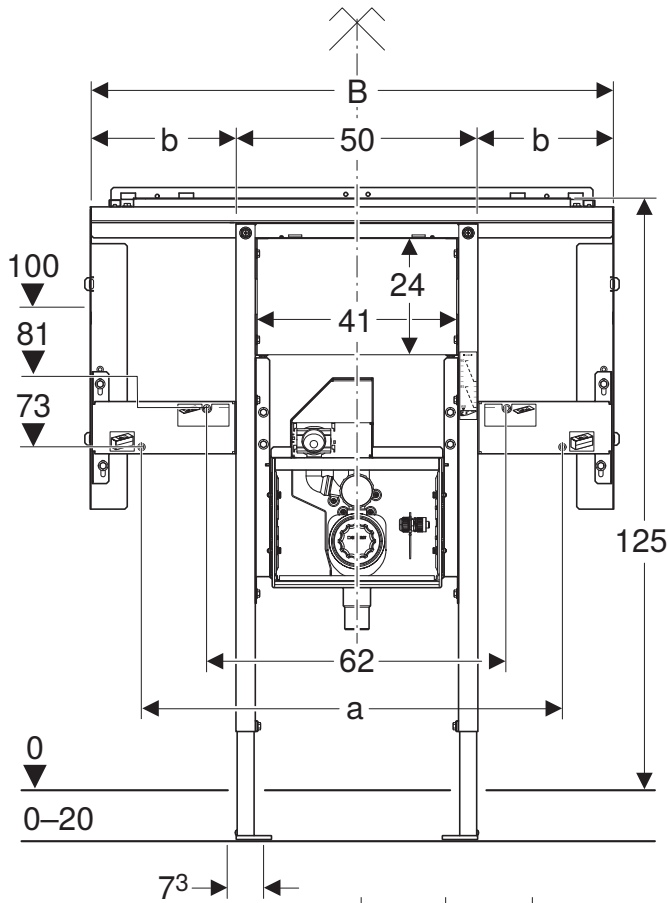

# INSTALLATION MANUAL

MONTAGEANLEITUNG  
INSTRUCTIONS DE MONTAGE  
ISTRUZIONI PER IL MONTAGGIO

**KNOW  
HOW  
INSTALLED**

		B	b	a
(75 cm)	111.081.00.1	80	15	59
(90 cm)	111.082.00.1	95	22 <sup>5</sup>	74
(105 cm)	111.083.00.1	110	30	89
(120 cm)	111.084.00.1	125	37 <sup>5</sup>	104

Geberit ONE, H = 100 cm

- (75 cm) 111.051.00.1
- (90 cm) 111.052.00.1
- (105 cm) 111.053.00.1
- (120 cm) 111.054.00.1

Geberit ONE, H = 90 cm

- (75 cm) 111.942.00.1
- (90 cm) 111.943.00.1
- (105 cm) 111.944.00.1
- (120 cm) 111.945.00.1