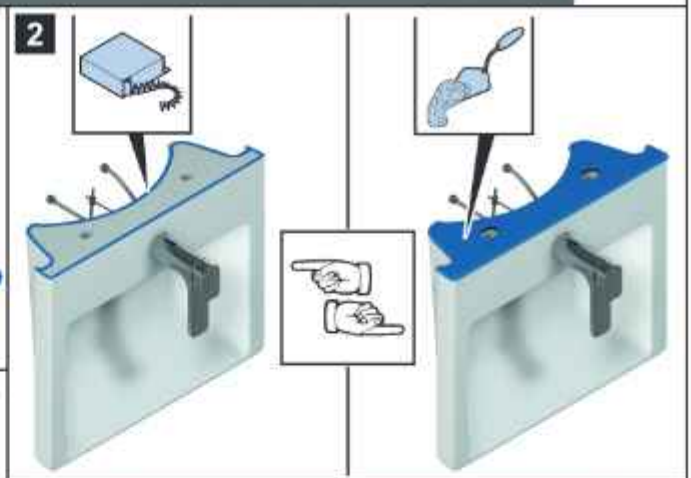

Subway 3.0

- | | | | |
|---------------------------------------|---------------------------------|---------------------------------|----------------------------------|
| DE Montageanleitung | AR دليل التركيب | HU Szerelési útmutató | PT Instruções de montagem |
| EN Installation instructions | BG Ръководство за монтаж | ID Petunjuk pemasangan | RO Manual de montaj |
| ES Instrucciones de montaje | CS Návod k montáži | JA 取付説明書 | SK Návod na montáž |
| FR Instructions de montage | DA Monteringsvejledning | KO 설치 가이드 | SL Navodila za montažo |
| IT Istruzioni per il montaggio | ET Paigaldusjuhend | LT Montavimo instrukcija | SV Monteringsanvisning |
| NL Montagehandleiding | EL Οδηγός τοποθέτησης | LV Montāžas instrukcija | TH คู่มือการติดตั้ง |
| RU Инструкция по монтажу | FI Asennusohje | NO Monteringsanvisning | TR Montaj kılavuzu |
| ZH 安装说明 | HR Uputa za montažu | PL Instrukcja montażu | UK Інструкція з монтажу |