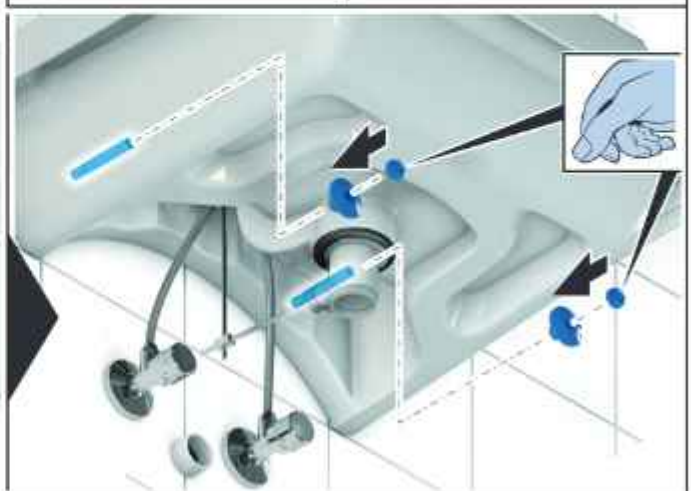

Subway 3.0

- | | | | |
|---------------------------------------|---------------------------------|---------------------------------|----------------------------------|
| DE Montageanleitung | AR دليل التركيب | HU Szerelési útmutató | PT Instruções de montagem |
| EN Installation instructions | BG Ръководство за монтаж | ID Petunjuk pemasangan | RO Manual de montaj |
| ES Instrucciones de montaje | CS Návod k montáži | JA 取付説明書 | SK Návod na montáž |
| FR Instructions de montage | DA Monteringsvejledning | KO 설치 가이드 | SL Navodila za montažo |
| IT Istruzioni per il montaggio | ET Paigaldusjuhend | LT Montavimo instrukcija | SV Monteringsanvisning |
| NL Montagehandleiding | EL Οδηγός τοποθέτησης | LV Montāžas instrukcija | TH คู่มือการติดตั้ง |
| RU Инструкция по монтажу | FI Asennusohje | NO Monteringsanvisning | TR Montaj kılavuzu |
| ZH 安装说明 | HR Uputa za montažu | PL Instrukcja montażu | UK Інструкція з монтажу |