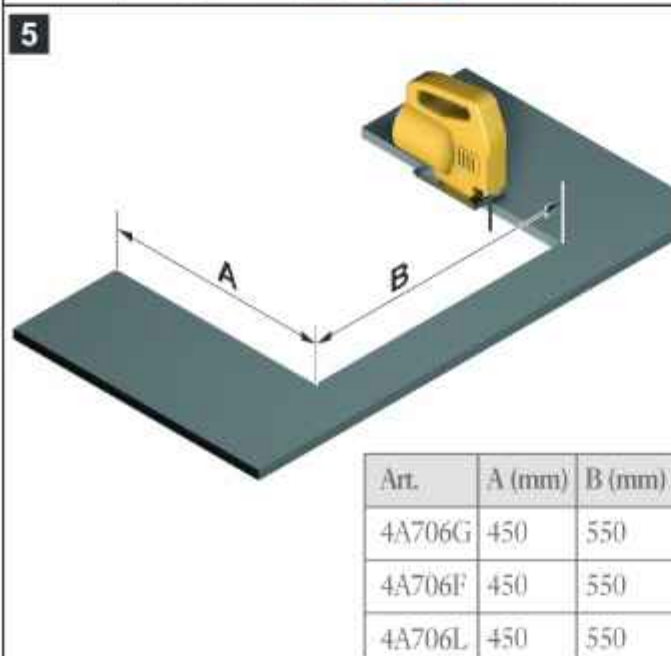

Subway 3.0

- | | | | |
|---------------------------------------|---------------------------------|---------------------------------|----------------------------------|
| DE Montageanleitung | AR دليل التركيب | HU Szerelési útmutató | PT Instruções de montagem |
| EN Installation instructions | BG Ръководство за монтаж | ID Petunjuk pemasangan | RO Manual de montaj |
| ES Instrucciones de montaje | CS Návod k montáži | JA 取付説明書 | SK Návod na montáž |
| FR Instructions de montage | DA Monteringsvejledning | KO 설치 가이드 | SL Navodila za montažo |
| IT Istruzioni per il montaggio | ET Paigaldusjuhend | LT Montavimo instrukcija | SV Monteringsanvisning |
| NL Montagehandleiding | EL Οδηγός τοποθέτησης | LV Montāžas instrukcija | TH คู่มือการติดตั้ง |
| RU Инструкция по монтажу | FI Asennusohje | NO Monteringsanvisning | TR Montaj kılavuzu |
| ZH 安装说明 | HR Uputa za montažu | PL Instrukcja montażu | UK Інструкція з монтажу |