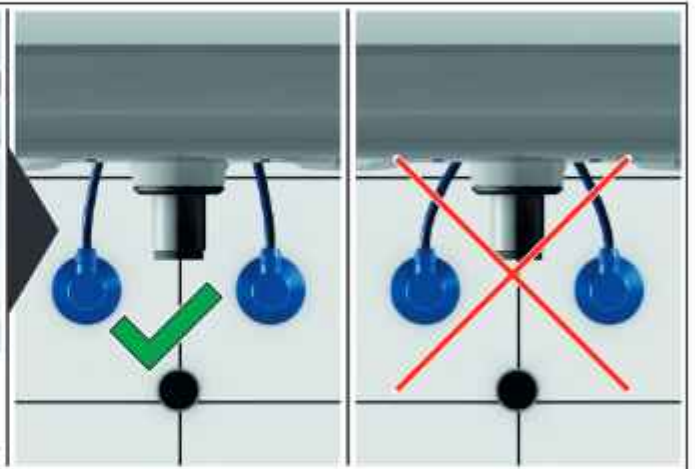

Subway 3.0

- | | | | |
|---------------------------------------|---------------------------------|---------------------------------|----------------------------------|
| DE Montageanleitung | AR دليل التركيب | HU Szerelési útmutató | PT Instruções de montagem |
| EN Installation instructions | BG Ръководство за монтаж | ID Petunjuk pemasangan | RO Manual de montaj |
| ES Instrucciones de montaje | CS Návod k montáži | JA 取付説明書 | SK Návod na montáž |
| FR Instructions de montage | DA Monteringsvejledning | KO 설치 가이드 | SL Navodila za montažo |
| IT Istruzioni per il montaggio | ET Paigaldusjuhend | LT Montavimo instrukcija | SV Monteringsanvisning |
| NL Montagehandleiding | EL Οδηγός τοποθέτησης | LV Montāžas instrukcija | TH คู่มือการติดตั้ง |
| RU Инструкция по монтажу | FI Asennusohje | NO Monteringsanvisning | TR Montaj kılavuzu |
| ZH 安装说明 | HR Uputa za montažu | PL Instrukcja montażu | UK Інструкція з монтажу |