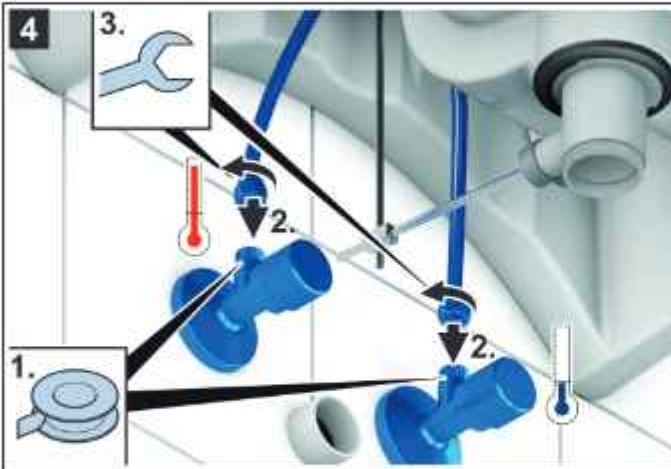

Subway 3.0

- | | | | |
|---------------------------------------|---------------------------------|---------------------------------|----------------------------------|
| DE Montageanleitung | AR دليل التركيب | HU Szerelési útmutató | PT Instruções de montagem |
| EN Installation instructions | BG Ръководство за монтаж | ID Petunjuk pemasangan | RO Manual de montaj |
| ES Instrucciones de montaje | CS Návod k montáži | JA 取付説明書 | SK Návod na montáž |
| FR Instructions de montage | DA Monteringsvejledning | KO 설치 가이드 | SL Navodila za montažo |
| IT Istruzioni per il montaggio | ET Paigaldusjuhend | LT Montavimo instrukcija | SV Monteringsanvisning |
| NL Montagehandleiding | EL Οδηγός τοποθέτησης | LV Montāžas instrukcija | TH คู่มือการติดตั้ง |
| RU Инструкция по монтажу | FI Asennusohje | NO Monteringsanvisning | TR Montaj kılavuzu |
| ZH 安装说明 | HR Uputa za montažu | PL Instrukcja montażu | UK Інструкція з монтажу |