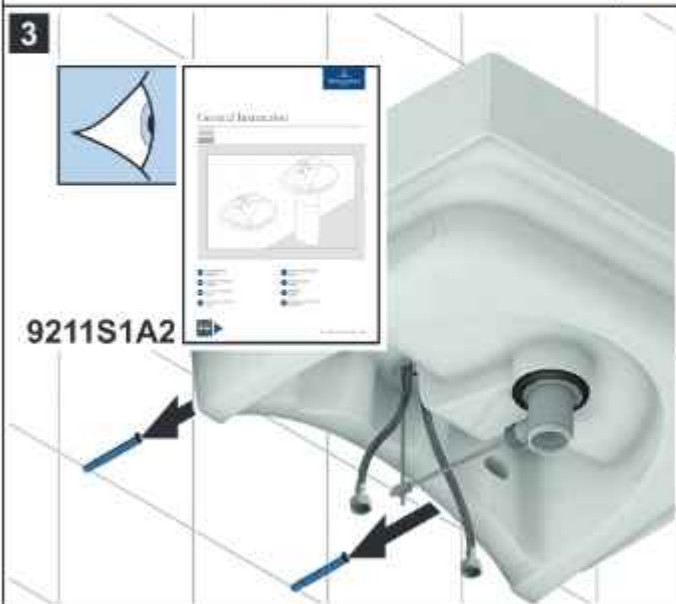

Subway 3.0

- | | | | |
|---------------------------------------|---------------------------------|---------------------------------|----------------------------------|
| DE Montageanleitung | AR دليل التركيب | HU Szerelési útmutató | PT Instruções de montagem |
| EN Installation instructions | BG Ръководство за монтаж | ID Petunjuk pemasangan | RO Manual de montaj |
| ES Instrucciones de montaje | CS Návod k montáži | JA 取付説明書 | SK Návod na montáž |
| FR Instructions de montage | DA Monteringsvejledning | KO 설치 가이드 | SL Navodila za montažo |
| IT Istruzioni per il montaggio | ET Paigaldusjuhend | LT Montavimo instrukcija | SV Monteringsanvisning |
| NL Montagehandleiding | EL Οδηγός τοποθέτησης | LV Montāžas instrukcija | TH คู่มือการติดตั้ง |
| RU Инструкция по монтажу | FI Asennusohje | NO Monteringsanvisning | TR Montaj kılavuzu |
| ZH 安装说明 | HR Uputa za montažu | PL Instrukcja montażu | UK Інструкція з монтажу |