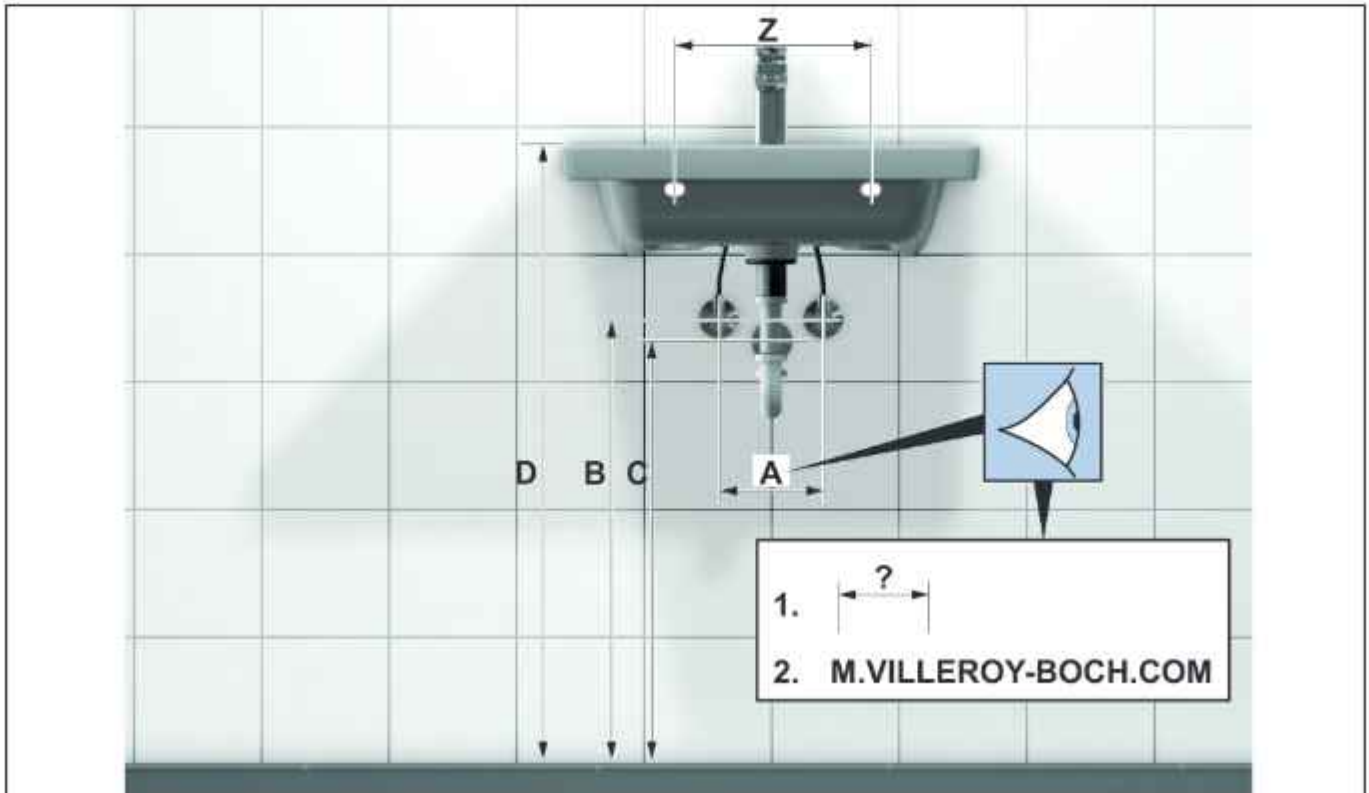

Subway 3.0

- | | | | |
|---------------------------------------|---------------------------------|---------------------------------|----------------------------------|
| DE Montageanleitung | AR دليل التركيب | HU Szerelési útmutató | PT Instruções de montagem |
| EN Installation instructions | BG Ръководство за монтаж | ID Petunjuk pemasangan | RO Manual de montaj |
| ES Instrucciones de montaje | CS Návod k montáži | JA 取付説明書 | SK Návod na montáž |
| FR Instructions de montage | DA Monteringsvejledning | KO 설치 가이드 | SL Navodila za montažo |
| IT Istruzioni per il montaggio | ET Paigaldusjuhend | LT Montavimo instrukcija | SV Monteringsanvisning |
| NL Montagehandleiding | EL Οδηγός τοποθέτησης | LV Montāžas instrukcija | TH คู่มือการติดตั้ง |
| RU Инструкция по монтажу | FI Asennusohje | NO Monteringsanvisning | TR Montaj kılavuzu |
| ZH 安装说明 | HR Uputa za montažu | PL Instrukcja montażu | UK Інструкція з монтажу |