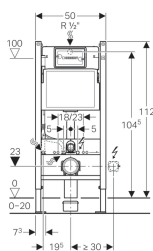

Geberit Duofix montážní prvek pro závěsné WC, 112 cm, se splachovací nádržkou pod omítku Delta 12 cm

Účel použití

- Pro konstrukce prováděné suchým procesem
- K montáži do předstěnových instalací částečně vysokých nebo vysokých na výšku místnosti
- K montáži do instalačních stěn vysokých na výšku místnosti
- Pro závěsná WC s přípojovacími rozměry podle EN 33:2011
- Pro závěsná WC s vyložení do 62 cm
- Pro 1 množství splachování, 2 množství splachování nebo splachování Start/Stop
- Pro tloušťky podlahy 0–20 cm

Vlastnosti

- Samonosný rám s nanesenou práškovou barvou
- Rám nahoře otevřený
- Rám s vrtanými otvory \varnothing 9 mm pro upevnění do dřevěné konstrukce
- Rám s otvory pro umístění soupravy pro kotvení do stěny Geberit Duofix pro instalační prvky s nahoře otevřeným rámem
- Rám připravený pro podpěry u WC keramik s malou opěrnou plochou
- Podpěry pozinkované
- Podpěry nastavitelné 0–20 cm
- Patní desky z plastu
- Hloubka patní desky vhodná k montáži do U profilů UW 50
- Připojovací koleno k montáži bez nářadí

Obsah dodávky

- Rohový ventil R 1/2, vhodný pro MeplaFix, s adaptérovým kroužkem
- Kryt pro hrubou montáž pro servisní otvor, z pěnového polystyrenu
- 2 stavitelné úchytky
- Připojovací souprava pro WC, \varnothing 90 mm
- Připojovací koleno 90° z PE-HD, \varnothing 90 mm
- Přechodka z PE-HD, \varnothing 90 / 110 mm
- 2 ochranné zátky
- 2 závitové tyče M12
- Upevňovací materiál