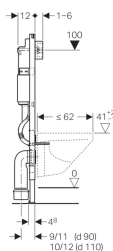

Geberit Duofix montážní prvek pro závěsné WC, 112 cm, se splachovací nádržkou pod omítku Delta 12 cm

Účel použití

- Pro konstrukce prováděné suchým procesem
- K montáži do předstěnových instalací částečně vysokých nebo vysokých na výšku místnosti
- K montáži do instalačních stěn vysokých na výšku místnosti
- Pro závěsná WC s přípojovacími rozměry podle EN 33:2011
- Pro závěsná WC s vyložení do 62 cm
- Pro 1 množství splachování, 2 množství splachování nebo splachování Start/Stop
- Pro tloušťky podlahy 0–20 cm

Vlastnosti

- Samonosný rám s nanesenou práškovou barvou
- Rám nahoře otevřený
- Rám s vrtanými otvory \varnothing 9 mm pro upevnění do dřevěné konstrukce
- Rám s otvory pro umístění soupravy pro kotvení do stěny Geberit Duofix pro instalační prvky s nahoře otevřeným rámem
- Rám připravený pro podpěry u WC keramik s malou opěrnou plochou
- Podpěry pozinkované
- Podpěry nastavitelné 0–20 cm
- Patní desky z plastu
- Hloubka patní desky vhodná k montáži do U profilů UW 50
- Připojovací koleno k montáži bez nářadí

- Splachovací nádržka pod omítku s ovládáním zepředu
- Splachovací nádržka pod omítku izolovaná proti orosování
- U nastavení z výroby je možné okamžité dodatečné spláchnutí
- Přívod vody vzadu nebo nahoře uprostřed
- Vybaven trubkovou chráničkou pro přívodní potrubí k připojení sprchovacích WC Geberit AquaClean
- S možností upevnění pro přívod elektřiny

Obsah dodávky

- Rohový ventil R 1/2, vhodný pro MeplaFix, s adaptérovým kroužkem
- Kryt pro hrubou montáž pro servisní otvor, z pěnového polystyrenu
- 2 stavitelné úchytky
- Připojovací souprava pro WC, \varnothing 90 mm
- Připojovací koleno 90° z PE-HD, \varnothing 90 mm
- Přechodka z PE-HD, \varnothing 90 / 110 mm
- 2 ochranné zátky
- 2 závitové tyče M12
- Upevňovací materiál