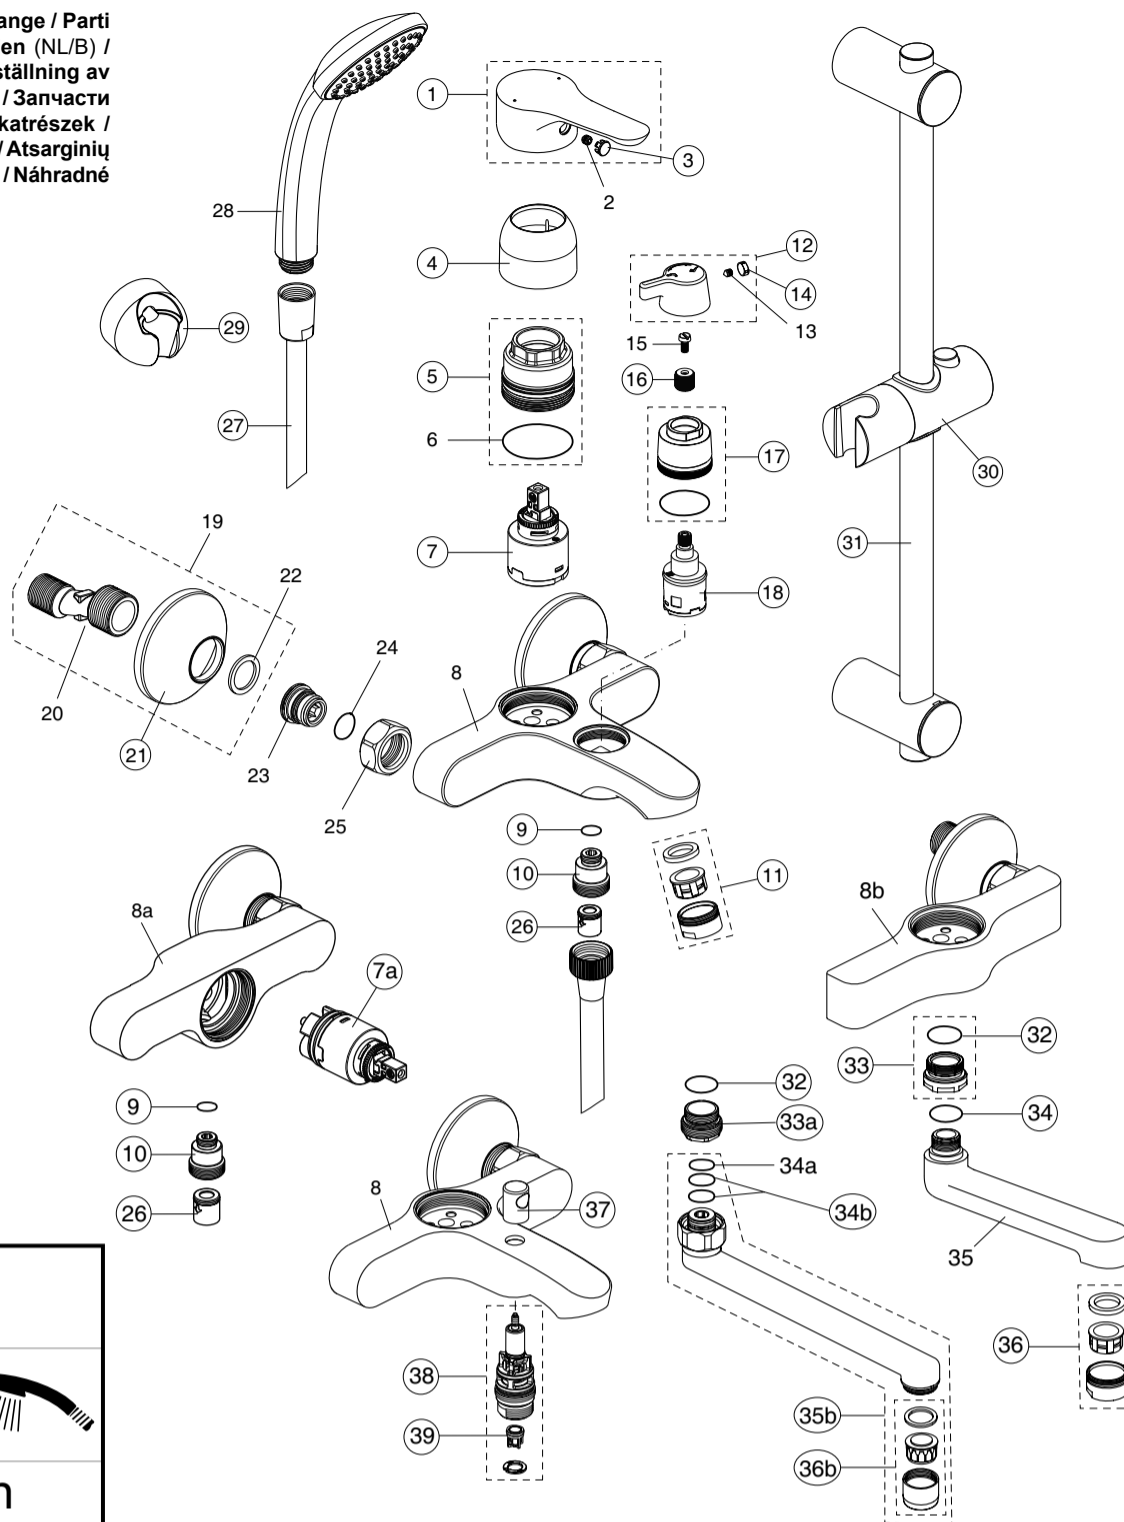

Ordering spares / Ersatzteil - Regelung / Pièces de rechange / Parti di ricambio / Lista de recambios / Onderdelen bestellen (NL/B) / Κωδικοί Ανταλλακτικών / Bestilling af reservedele / Beställning av reservdelar / Bestilling av reservedeler / Резервни части / Запчасти / Części zapasowe / Piese de schimb / Rendelhető alkatrészek / Запасні частини / Резервни делови / Резервни делови / Atsarginių dalių / Tellitavad varuosad / Rezerves daļas / Náhradní díly / Náhradné diely / Yedek parça siparişi / Nadomestni deli

XX = AA, AD,

- | | |
|------------------|-------------------|
| 1 - B 961564 XX | 26 - B 961346 NU |
| 3 - B 964696 NU | 27 - B 960604 XX |
| 4 - B 961229 XX | 29 - B 9467 XX |
| 5 - B 961230 NU | 30 - B 960976 XX |
| 7 - B 961478 NU | 31 - B 9421 XX |
| 7a - B 961480 NU | 32 - A 961640 NU |
| 9 - B 960645 NU | 33 - B 960018 XX |
| 10 - B 960646 XX | 33a - B 960286 XX |
| 11 - A 960537 XX | 34 - B 960024 NU |
| 12 - B 961283 XX | 34b - A 962728 NU |
| 14 - B 960583 NU | 35b - B 964585 XX |
| 16 - B 961326 NU | 36 - A 960321 XX |
| 17 - B 961389 XX | 36a - B 960828 XX |
| 18 - B 961233 NU | 37 - B 960486 XX |
| 21 - A 963489 XX | 38 - B 960167 XX |
| | 39 - A 960944 NU |

	P bar				Q (3 bar)
	T °C				l/min
					20 13

Ideal Standard

ALPHA

05.2021 / B665906

Ideal Standard International NV
Corporate Village – Gent Building
Da Vincilaan 2
1935 Zaventem
Belgium
<http://www.idealstandardinternational.com>