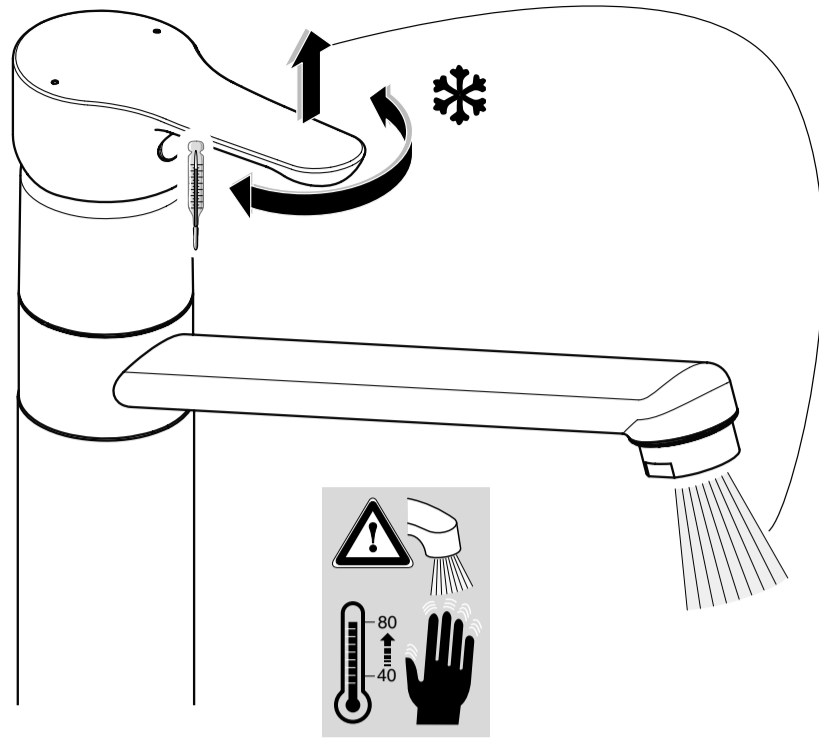

B C813 ..

Ideal Standard International NV
Corporate Village - Gent Building
Da Vincilaan 2
1935 Zaventem
Belgium
<http://www.idealstandardinternational.com>

Temperature limiter / Temperaturbegrenzer / Limiteur de tempeérature / Limitatore della temperatura / Limitador de temperatura / Temperatuur begrenzer (NL / B) / Ρυθμιστής Θερμοκρασίας / Temperaturbegrænser / Temperaturbegränsare / Temperatursperre / Ограничител на температура / Ограничитель температуры / Ogranicznik temperatury / Limitator de temperatură / Hőmérséklet korlátozó / Омежувач температури / Ограничивач температуре / Ограничител на температура / Temperatūros ribotuvais / Temperatuuri piiraja / Temperatūras norobežotājs / Omezovač teploty / Obmedzovač teploty / Isi sabitleyicisi / Omejevalec temperature