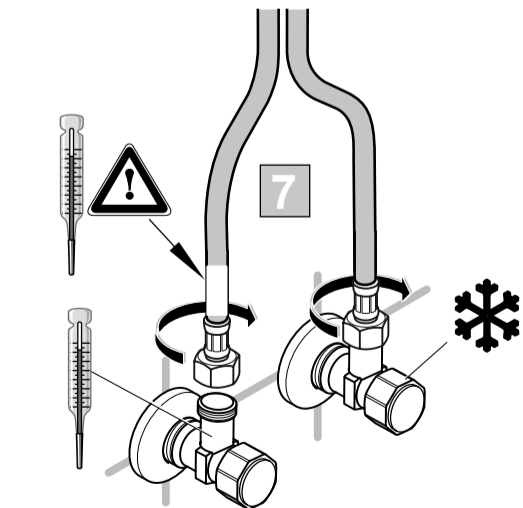

B C813 ..

Ideal Standard International NV
Corporate Village - Gent Building
Da Vincilaan 2
1935 Zaventem
Belgium
<http://www.idealstandardinternational.com>

Temperature limiter / Temperaturbegrenzer / Limiteur de tempeérature / Limitatore della temperatura / Limitador de temperatura / Temperatuur begrenzer (NL / B) / Ρυθμιστής Θερμοκρασίας / Temperaturbegrænser / Temperaturbegränsare / Temperatursperre / Ограничител на температура / Ограничитель температуры / Ogranicznik temperatury / Limitator de temperatură / Hőmérséklet korlátozó / Омежувач температури / Ограничивач температуре / Ограничител на температура / Temperatūros ribotuvais / Temperatuuri piiraja / Temperatūras norobežotājs / Omezovač teploty / Obmedzovač teploty / Isi sabitleyicisi / Omejevalec temperature