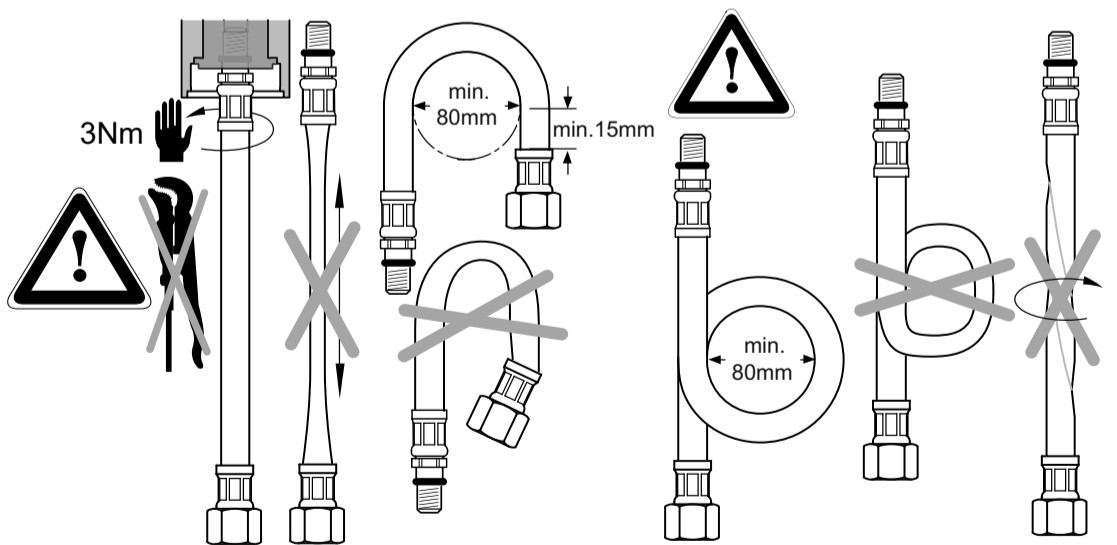

B C813 ..

Ideal Standard International NV
Corporate Village - Gent Building
Da Vincilaan 2
1935 Zaventem
Belgium
<http://www.idealstandardinternational.com>

Temperature limiter / Temperaturbegrenzer / Limiteur de tempeérature / Limitatore della temperatura / Limitador de temperatura / Temperatuur begrenzer (NL / B) / Ρυθμιστής Θερμοκρασίας / Temperaturbegrænser / Temperaturbegränsare / Temperatursperre / Ограничител на температура / Ограничитель температуры / Ogranicznik temperatury / Limitator de temperatură / Hőmérséklet korlátozó / Омежувач температури / Ограничивач температуре / Ограничител на температура / Temperatūros ribotuvais / Temperatuuri piiraja / Temperatūras norobežotājs / Omezovač teploty / Obmedzovač teploty / Isi sabitleyicisi / Omejevalec temperature