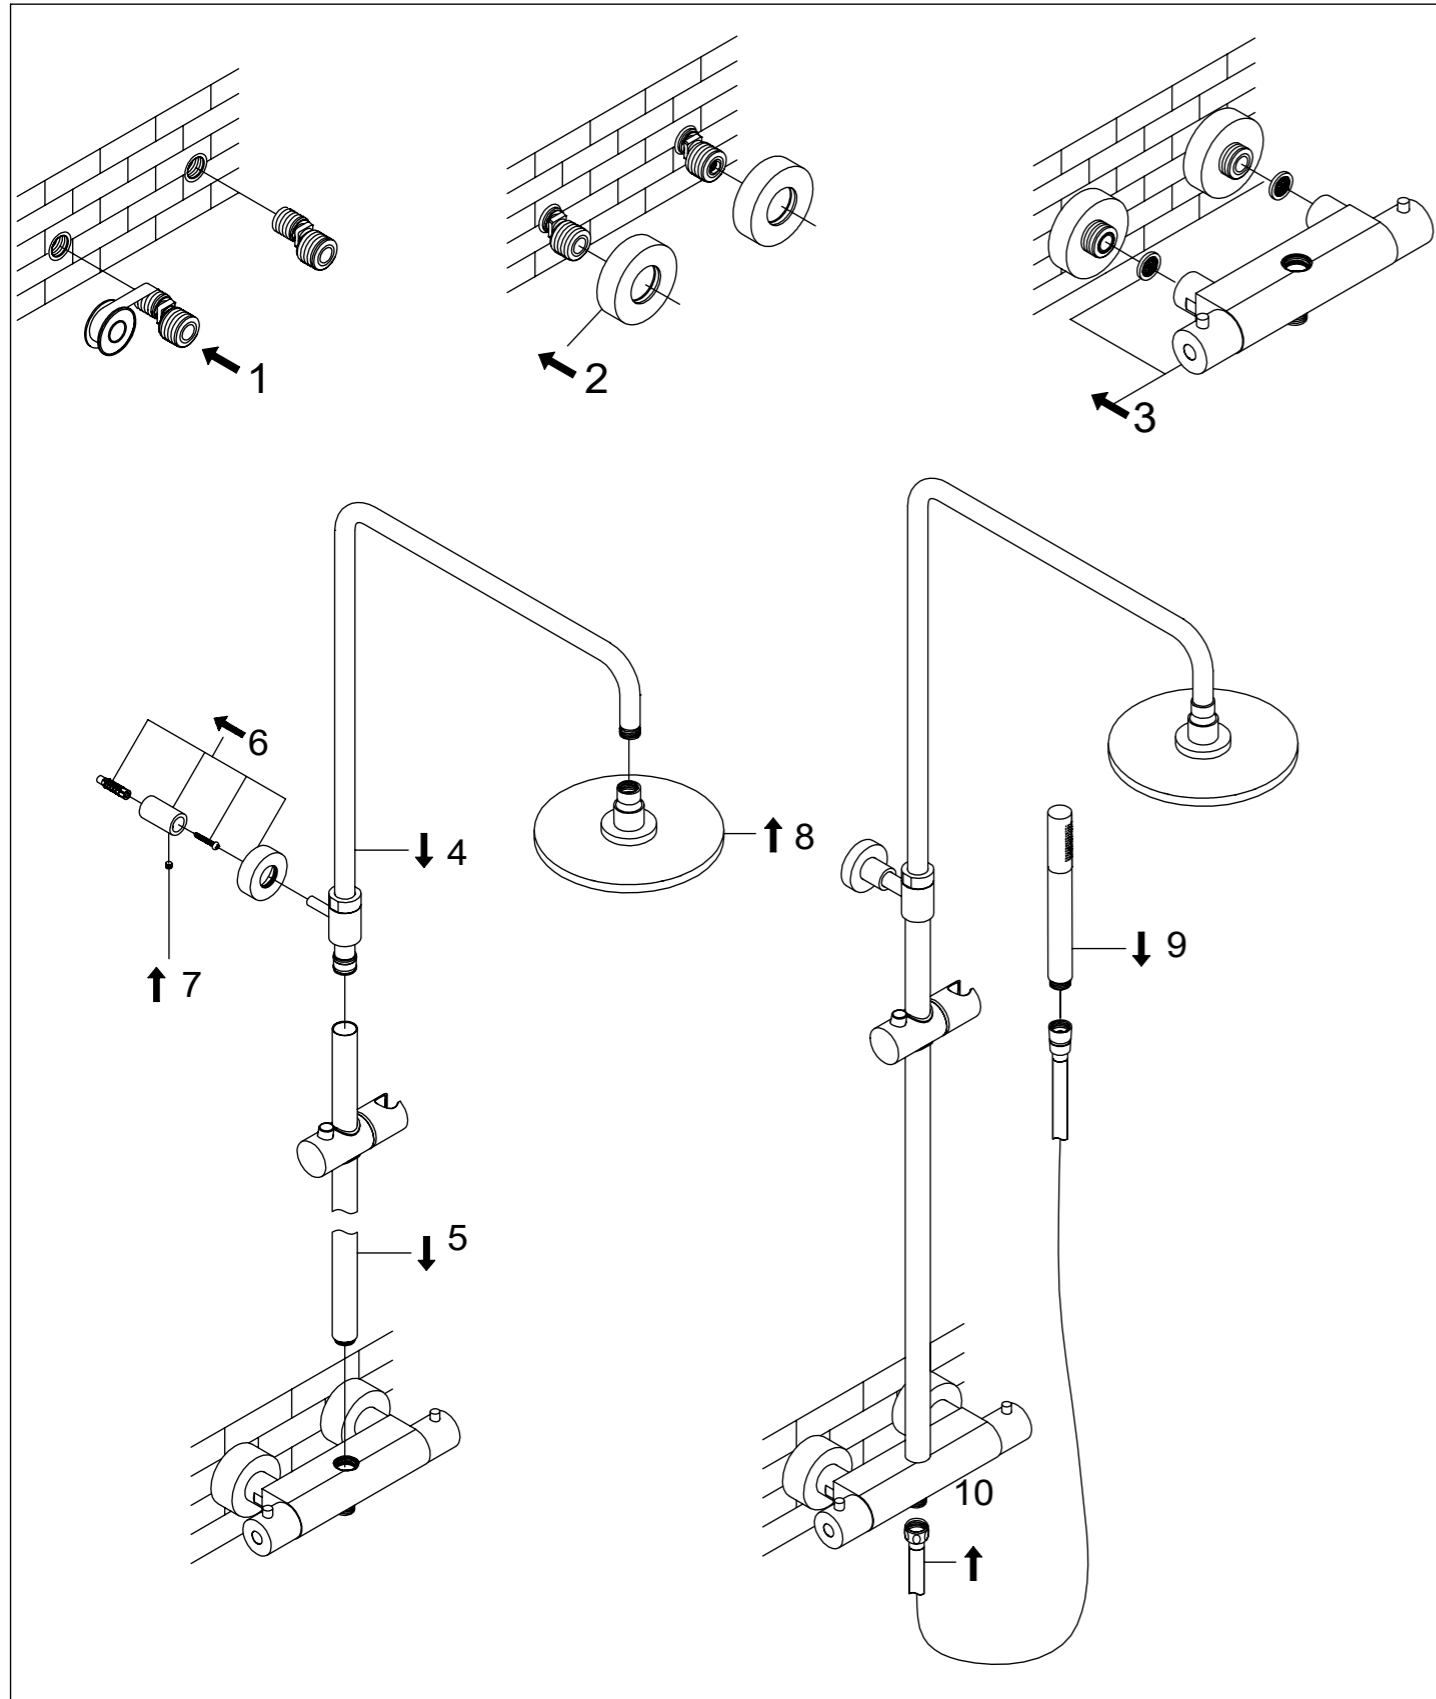

STEINBERG

Brauseset

Shower set

Art.Nr. 100 2721 RG

Installation / Installation

Technische Zeichnung / technical drawing