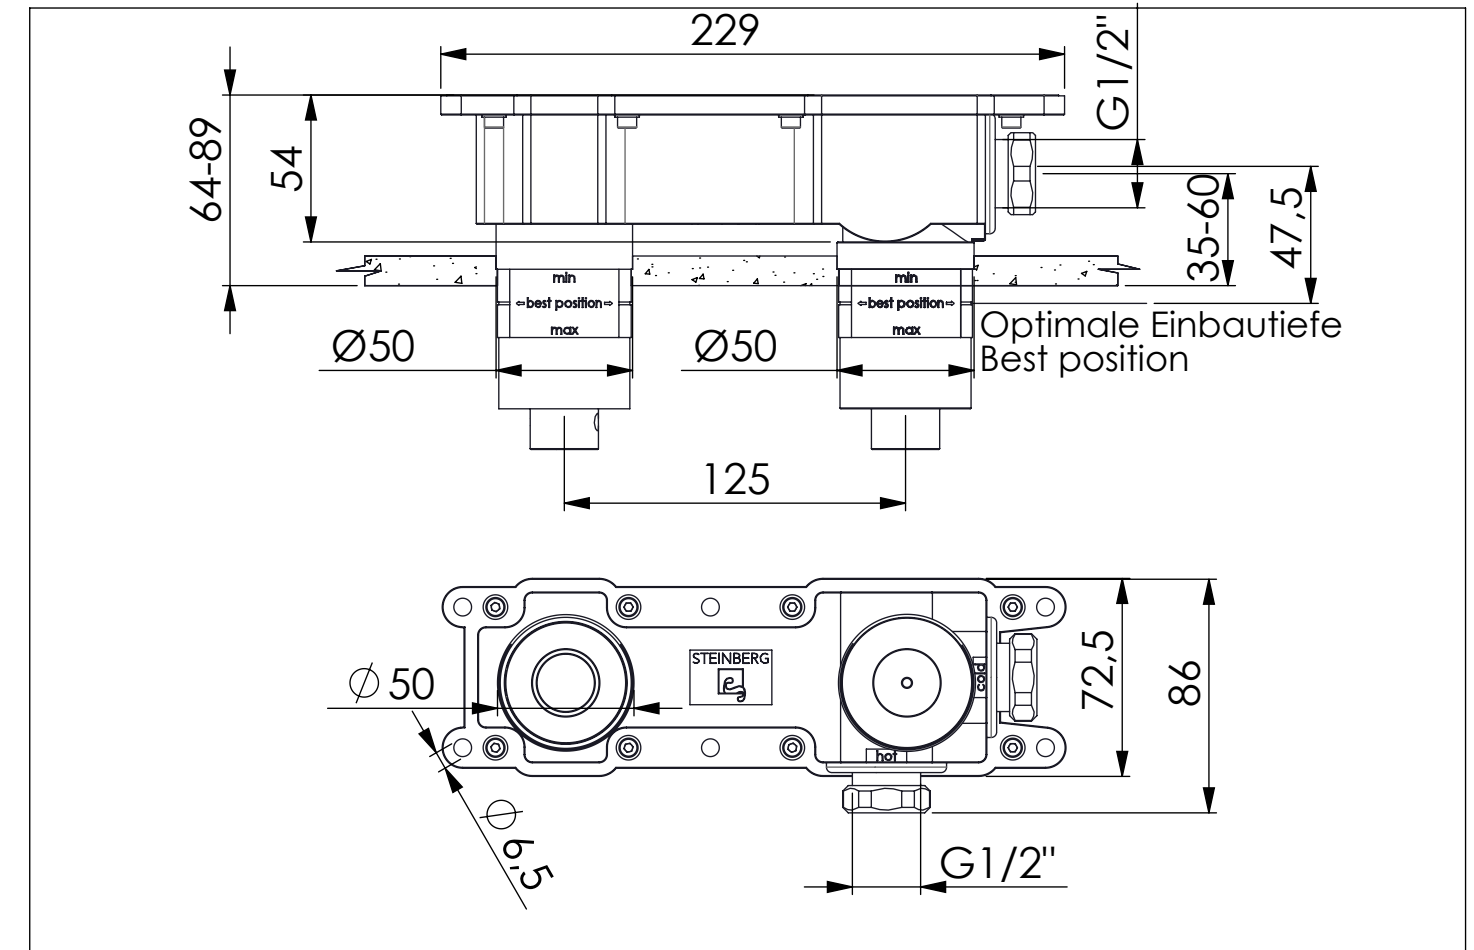

# Unterputz Einbaukörper 1/2"

Concealed body 1/2"

Art.Nr. 010 1800 3

## Technische Zeichnung / technical drawing