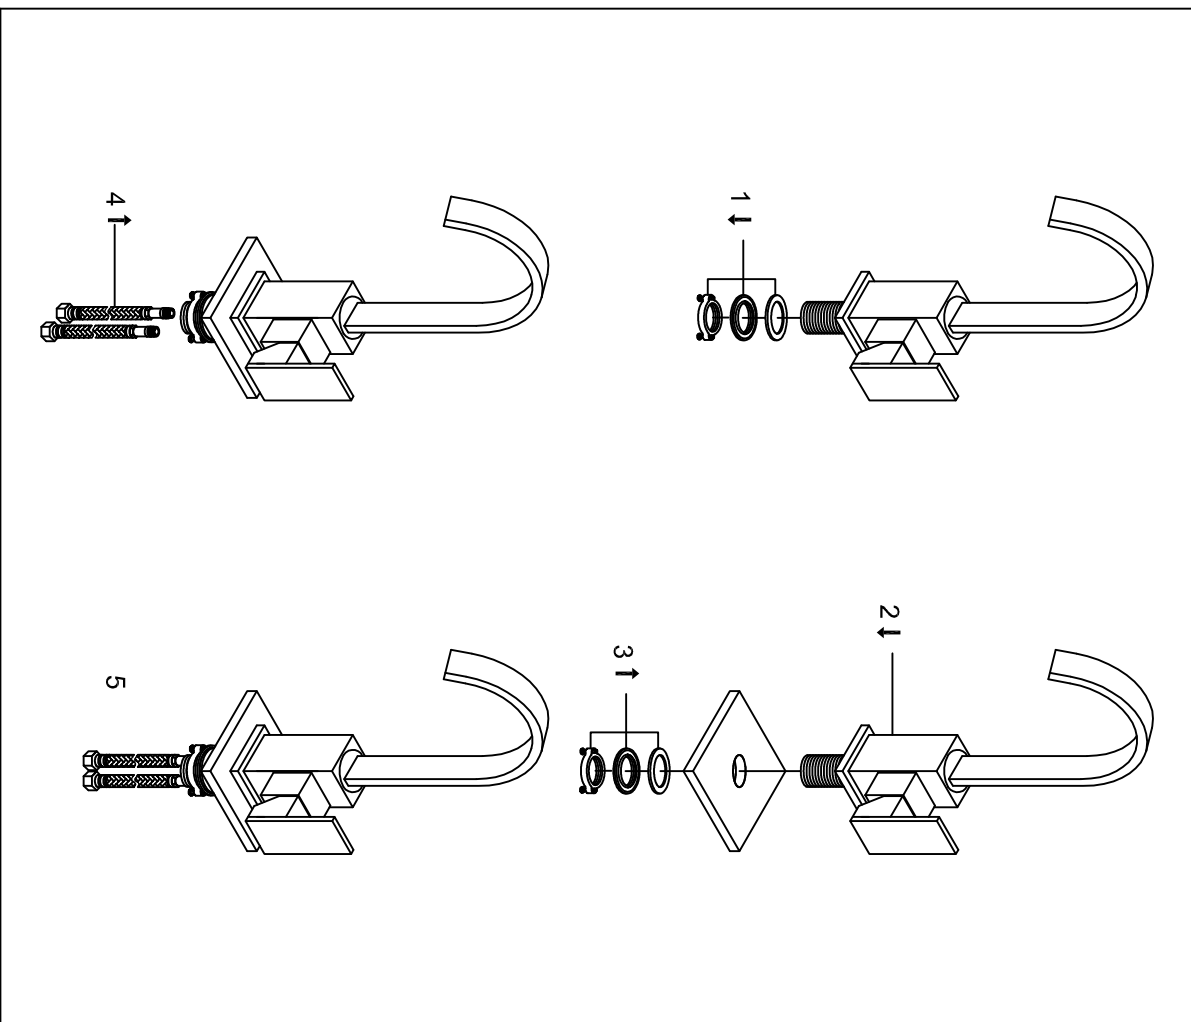

STEINBERG

Spultisch Einhebelmischbatterie

Art.Nr. 135 1401

Installation

Technische Zeichnung

Explosionszeichnung