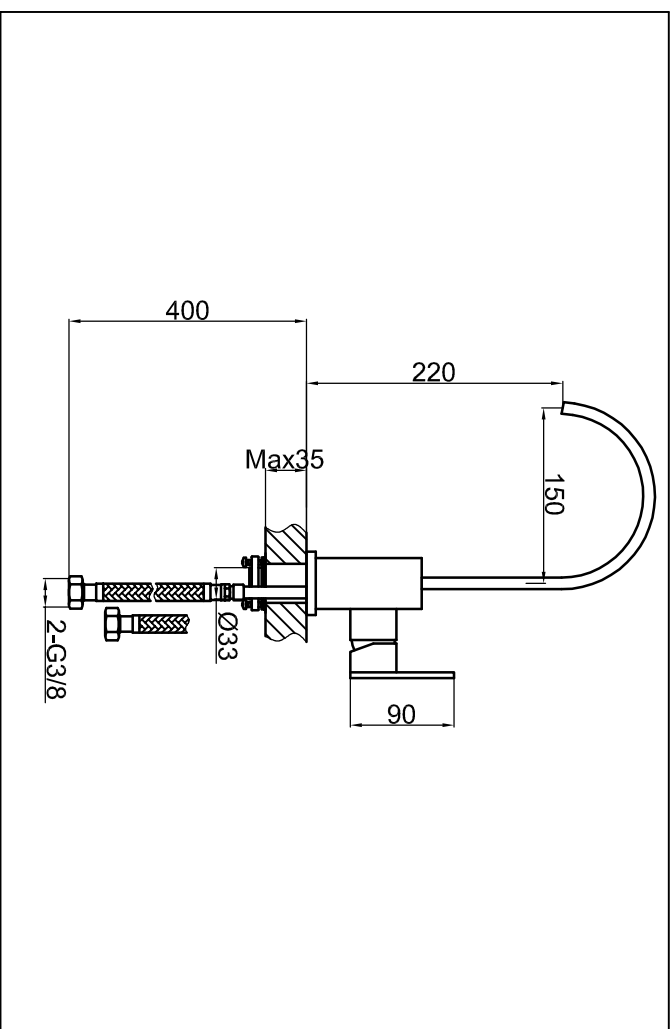

STEINBERG

Spultisch Einhebelmischbatterie

Art.Nr. 135 1401

Installation

Technische Zeichnung

Explosionszeichnung