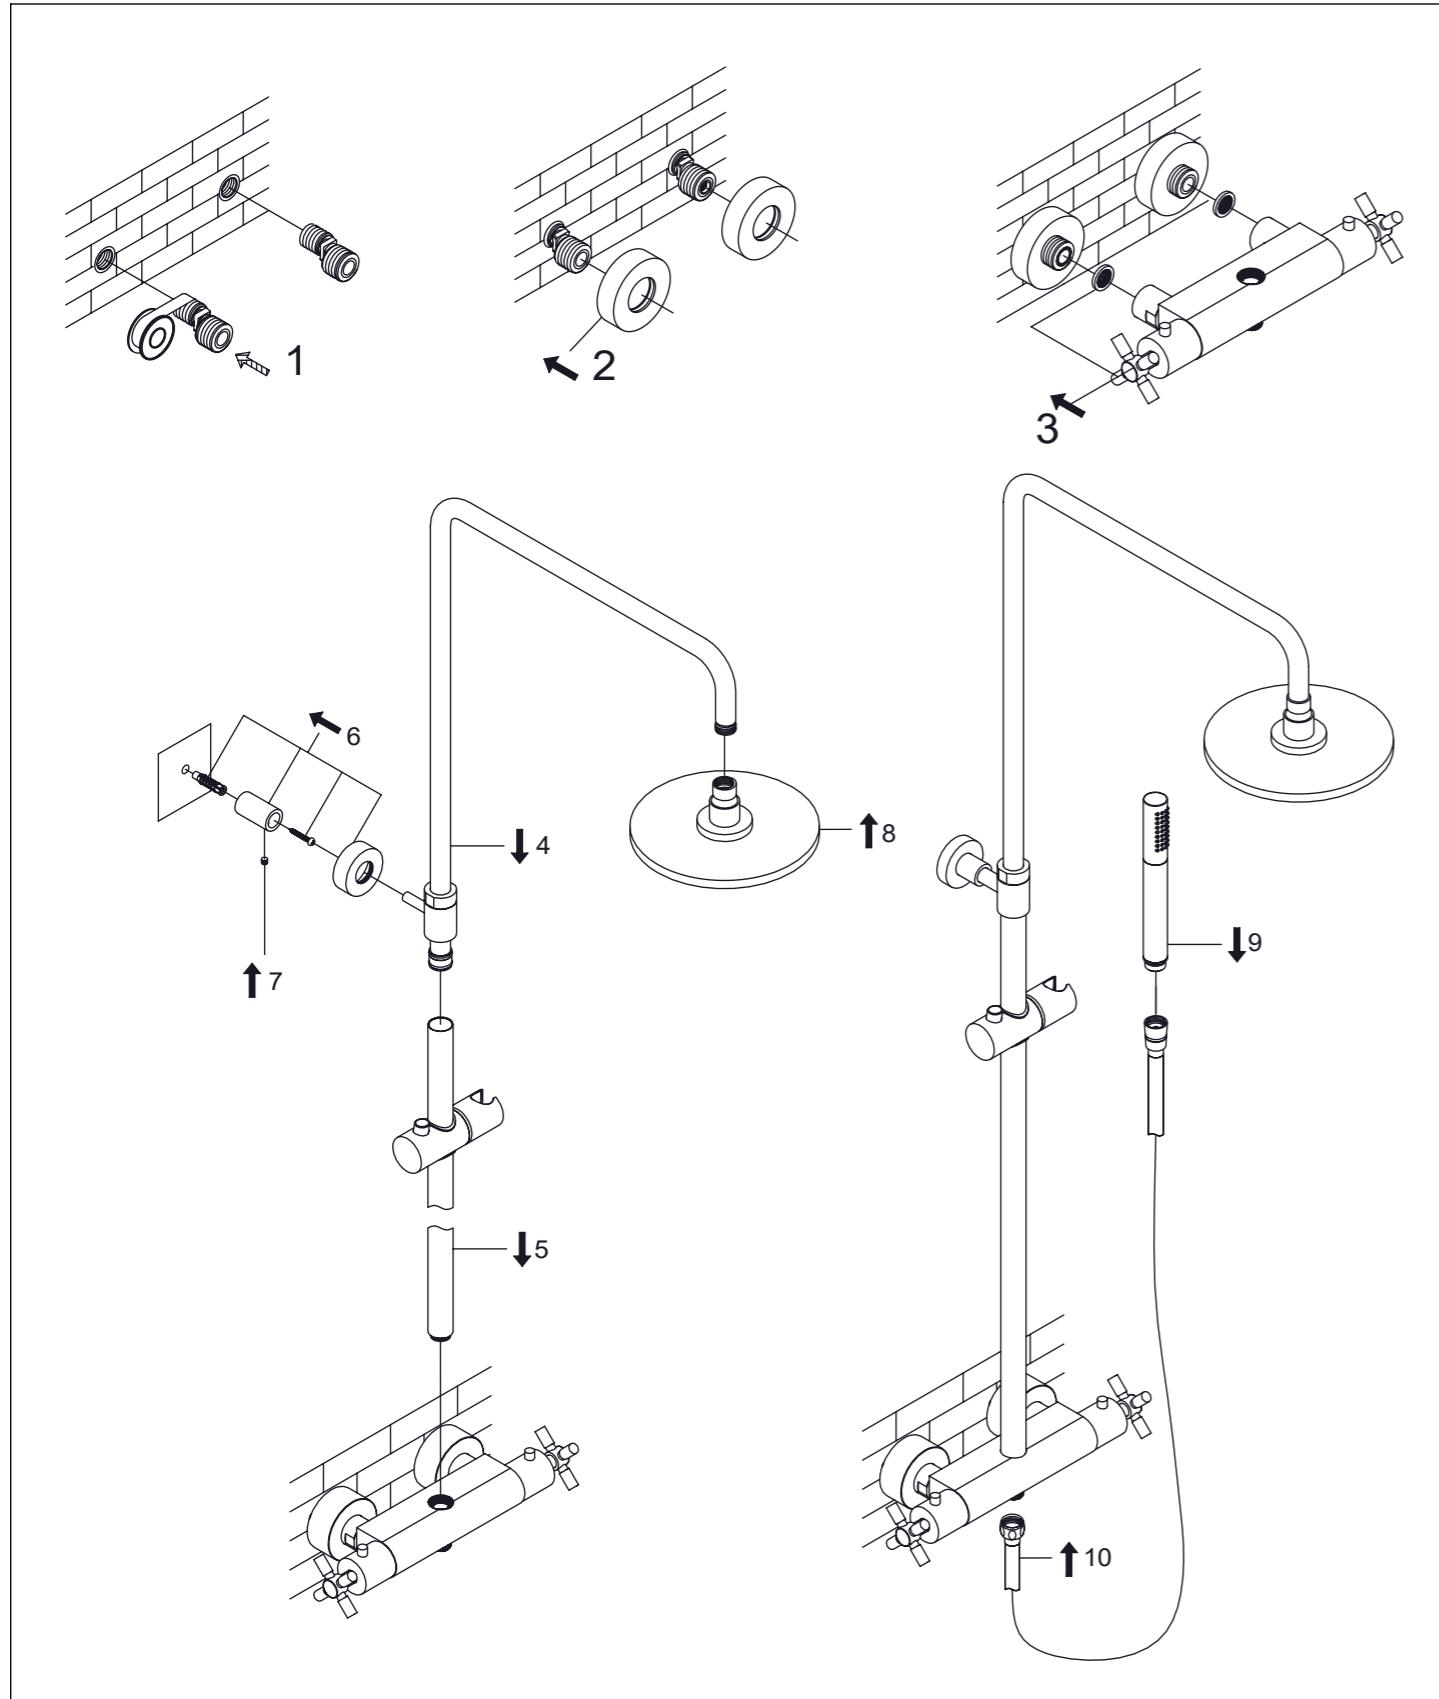

STEINBERG

Brauseset

Shower set

Art.Nr. 250 2721

Installation / Installation

Technische Zeichnung / technical drawing