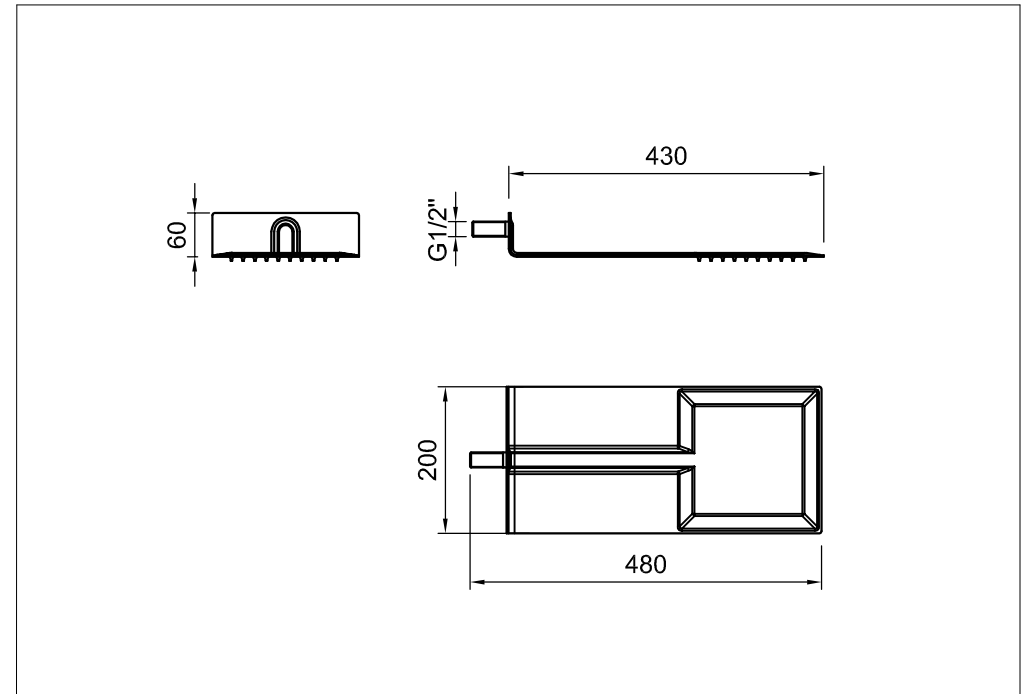

STEINBERG

Relax Rain Regenpaneel

Art.Nr.390 1620

Installation

Technische Zeichnung

Explosionszeichnung