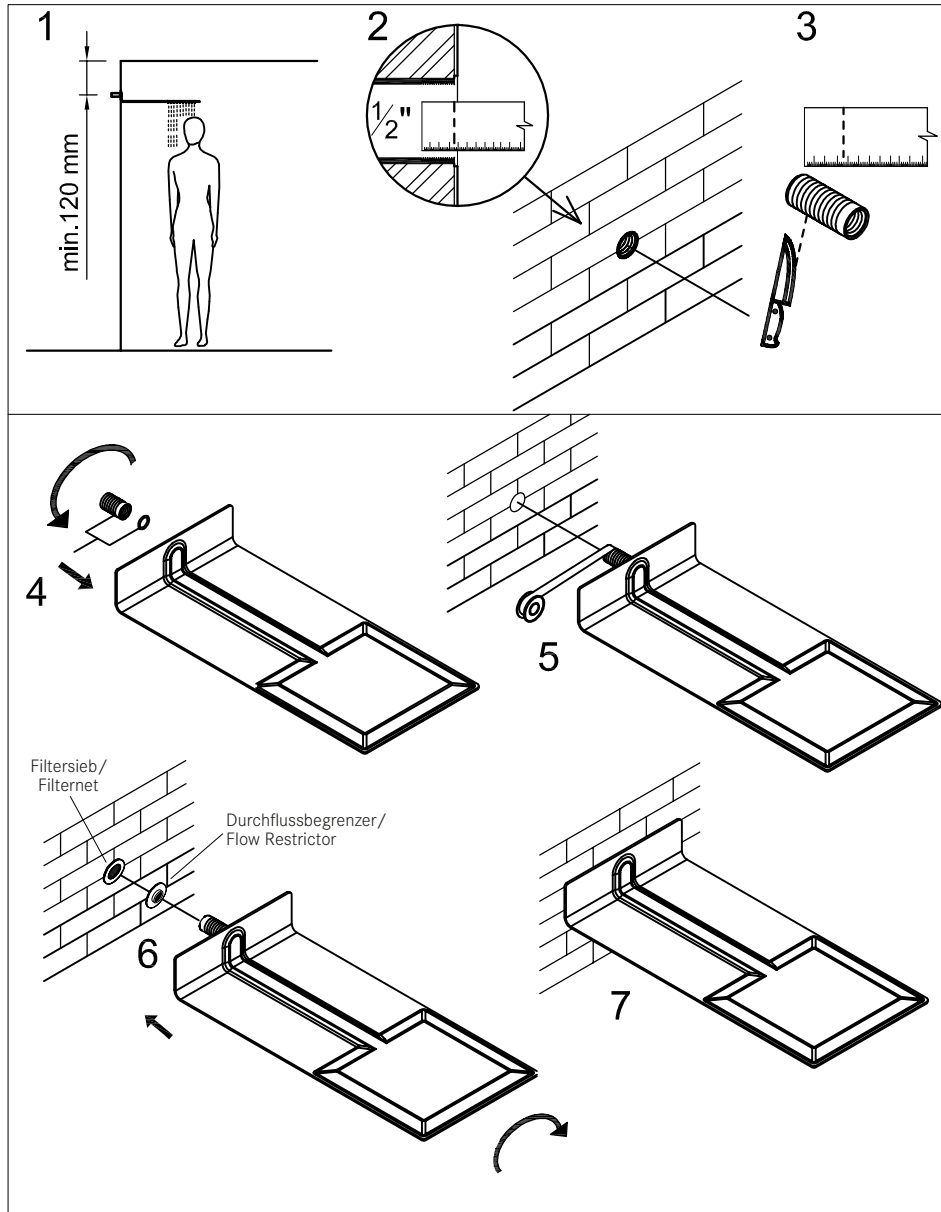

STEINBERG

Relax Rain Regenpaneel

Art.Nr.390 1620

Installation

Technische Zeichnung

Explosionszeichnung