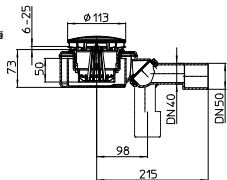

HL

HL sorgt für den guten Ablauf w w w . h l . a t

Duschassen
Piatti doccia
Showers

Doş Tekneleri
Vany sprchových koutů
Tuş-kade

Zuhanyó zó
Brodzik
Tuş kad

Čadıřa de duř
Душевой поддон
Душ-кабина

Temperaturbeständigkeit
Resistente a temperature
Temperature resistant

Isiya dayanıklılık
Teplotní odolnosti
Otporan na temperaturu

Hőállóság
Odpornosc termiczna
Temperaturna obstojnost

Rezistent la temperatura
не более
темп. устойчивост

Verschweißen mit PE
Saldabile con PE
Weld to PE

PE ile kaynaklayın
Svařitelné s PE-HD
Varenje sa PE

PE-nel hegeszthető
Spawane z PE
Varenje s PE

Sudabil cu PE
Сваривать с PE
заваривание с PE

Reinigung
Pulitura
Cleaning

Temizlik
Čištění
Čišćenje

Tisztítás
Oczyścić
Čišćenje

Curățare
Очистить
Почистване

Ohne Druckluft
No aria compressa
No compressed air

Hava basınçsız
Nečistítlakovým vzduchem
Bez zračnog tlaka

Sűrített levegővel nem használható
Nie czyścić ciśnieniowo
brez komprimiranega zraka
без сгъстен въздух

Fără aer comprimat

Kleben
Incollare
Adhesive

Yapıştırın
Lepit
Lepljenje

Ragasztható
Klejić
Lepiti

Adeziv
клеить
залепване

Schnitt A-A

HL HUTTERER + LECHNER GMBH
BRAUHAUSGASSE 3 - 5
A-2325 HIMBERG

INTERNATIONAL SERVICE:
E-MAIL: support@hl.at
SERVICE HOTLINE: +43 2235 87748