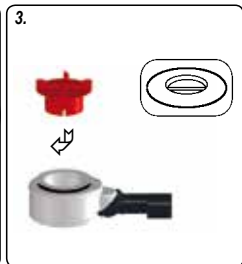

HL

HL sorgt für den guten Ablauf
w w w . h l . a t

HL HUTTERER + LECHNER GMBH
BRAUHAUSGASSE 3 - 5
A-2325 HIMBERG

INTERNATIONAL SERVICE:
E-MAIL: support@hl.at
SERVICE HOTLINE: +43 2235 87748