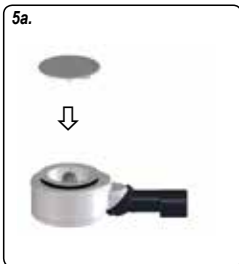

HL

HL sorgt für den guten Ablauf
w w w . h l . a t

HL HUTTERER + LECHNER GMBH
BRAUHAUSGASSE 3 - 5
A-2325 HIMBERG

INTERNATIONAL SERVICE:
E-MAIL: support@hl.at
SERVICE HOTLINE: +43 2235 87748