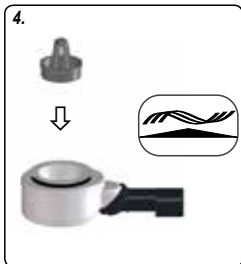

HL

HL sorgt für den guten Ablauf
w w w . h l . a t

HL HUTTERER + LECHNER GMBH
BRAUHAUSGASSE 3 - 5
A-2325 HIMBERG

INTERNATIONAL SERVICE:
E-MAIL: support@hl.at
SERVICE HOTLINE: +43 2235 87748