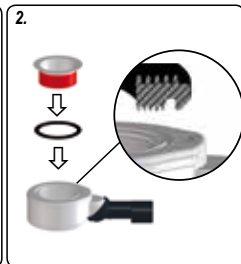

HL

HL sorgt für den guten Ablauf
w w w . h l . a t

HL HUTTERER + LECHNER GMBH
BRAUHAUSGASSE 3 - 5
A-2325 HIMBERG

INTERNATIONAL SERVICE:
E-MAIL: support@hl.at
SERVICE HOTLINE: +43 2235 87748