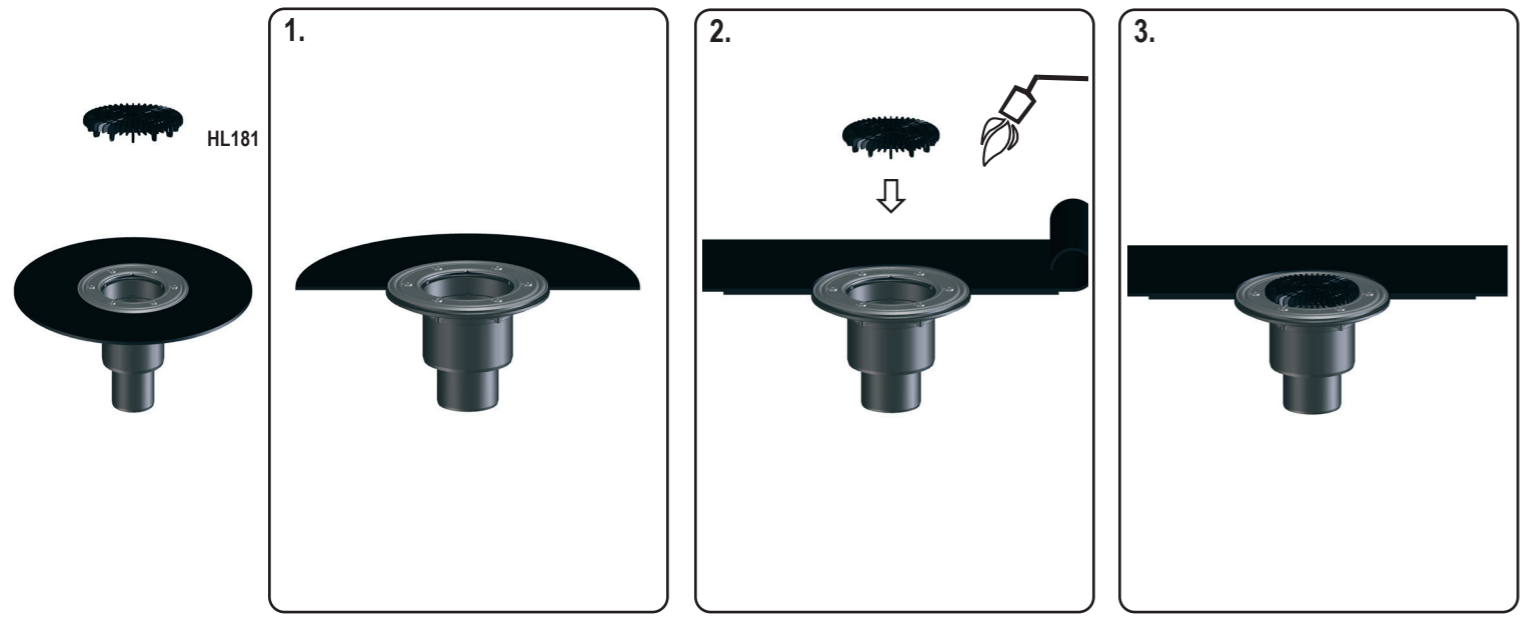

HL310KH

l/s = www.hl.at
DN50/75/110

D BALKON & TERRASSENABLAUF **TR** BALKON VE TERAS SÜZGEÇİ **H** TERASZLEFOLYÓ **RO** SIFON DE TERASĂ
I SCARICO PER TERRAZZI **CZ/SK** TERASOVÝ VŤOK **PL** WPUST BALKONOWY I TARASOWY **РУС** ТРАП ДЛЯ БАЛКОНОВ И ТЕРРАС
GB BALCONY & TERRACE DRAIN **HR** TERASNI I BALKONSKI ODVOD **SLO** TERASNI ODTOK **BUL** СИФОН ЗА ТЕРАСИ И БАЛКОНИ

27.02.2024

HL310KH

l/s = www.hl.at
DN50/75/110

D BALKON & TERRASSENABLAUF **TR** BALKON VE TERAS SÜZGEÇİ **H** TERASZLEFOLYÓ **RO** SIFON DE TERASĂ
I SCARICO PER TERRAZZI **CZ/SK** TERASOVÝ VŤOK **PL** WPUST BALKONOWY I TARASOWY **РУС** ТРАП ДЛЯ БАЛКОНОВ И ТЕРРАС
GB BALCONY & TERRACE DRAIN **HR** TERASNI I BALKONSKI ODVOD **SLO** TERASNI ODTOK **BUL** СИФОН ЗА ТЕРАСИ И БАЛКОНИ