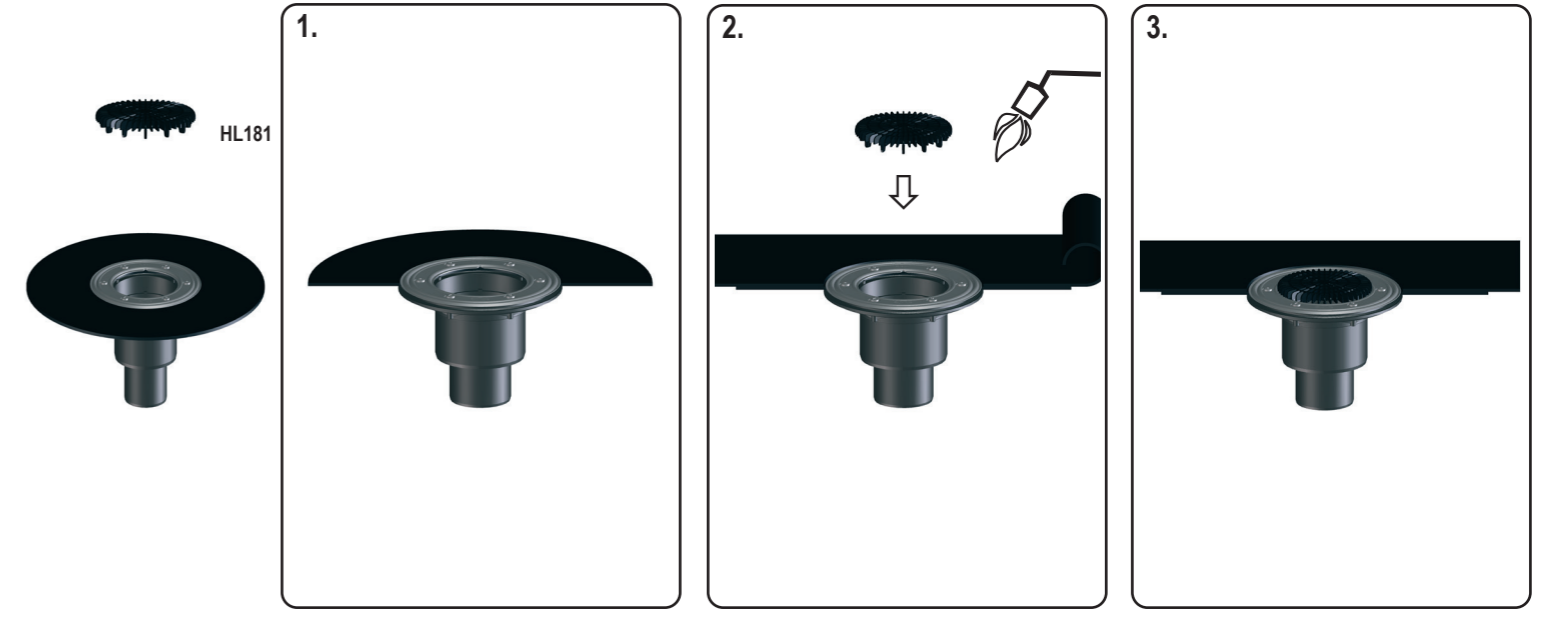

HL310KH

l/s = www.hl.at
DN50/75/110

D BALKON & TERRASSENABLAUF **TR** BALKON VE TERAS SÜZGEÇİ **H** TERASZLEFOLYÓ **RO** SIFON DE TERASĂ
I SCARICO PER TERRAZZI **CZ/SK** TERASOVÝ VŤOK **PL** WPUST BALKONOWY I TARASOWY **РУС** ТРАП ДЛЯ БАЛКОНОВ И ТЕРРАС
GB BALCONY & TERRACE DRAIN **HR** TERASNI I BALKONSKI ODVOD **SLO** TERASNI ODTOK **BUL** СИФОН ЗА ТЕРАСИ И БАЛКОНИ

27.02.2024