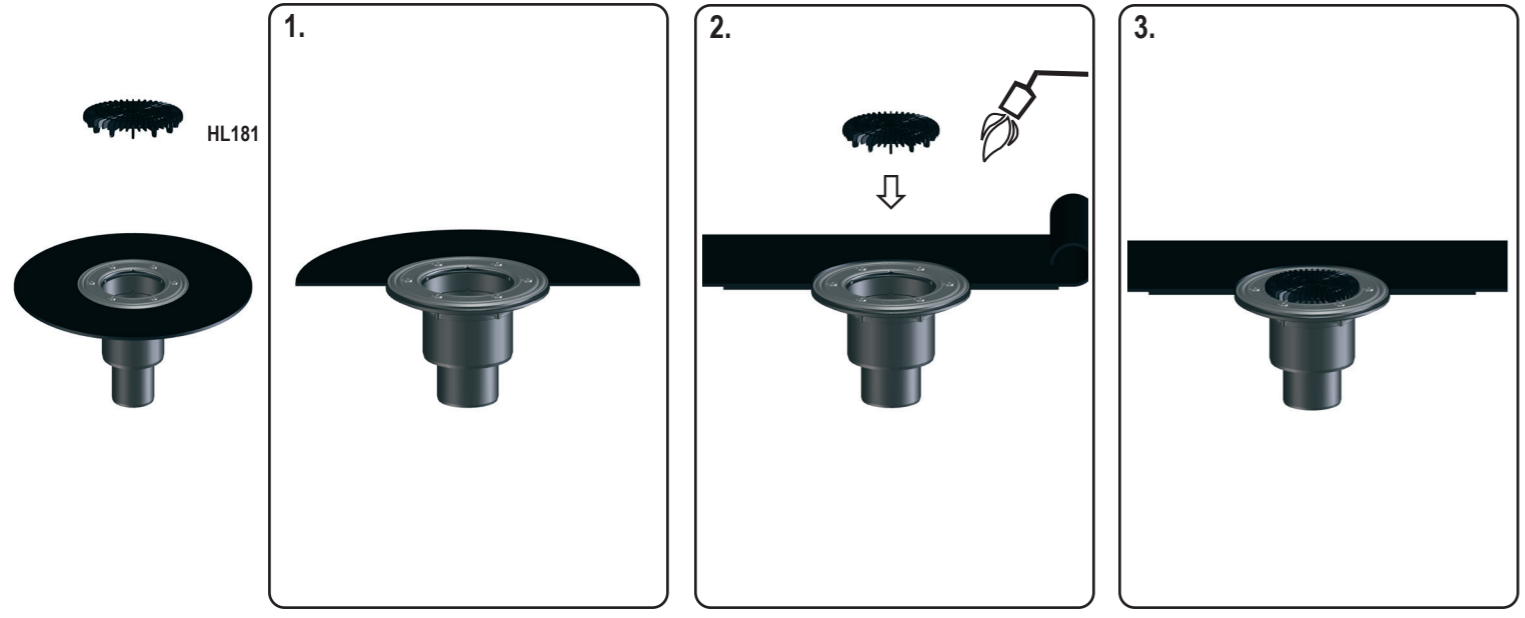

HL310KH

l/s = www.hl.at
DN50/75/110

D BALKON & TERRASSENABLAUF **TR** BALKON VE TERAS SÜZGEÇİ **H** TERASZLEFOLYÓ **RO** SIFON DE TERASĂ
I SCARICO PER TERRAZZI **CZ/SK** TERASOVÝ VŤOK **PL** WPUST BALKONOWY I TARASOWY **РУС** ТРАП ДЛЯ БАЛКОНОВ И ТЕРРАС
GB BALCONY & TERRACE DRAIN **HR** TERASNI I BALKONSKI ODVOD **SLO** TERASNI ODTOK **BUL** СИФОН ЗА ТЕРАСИ И БАЛКОНИ

27.02.2024