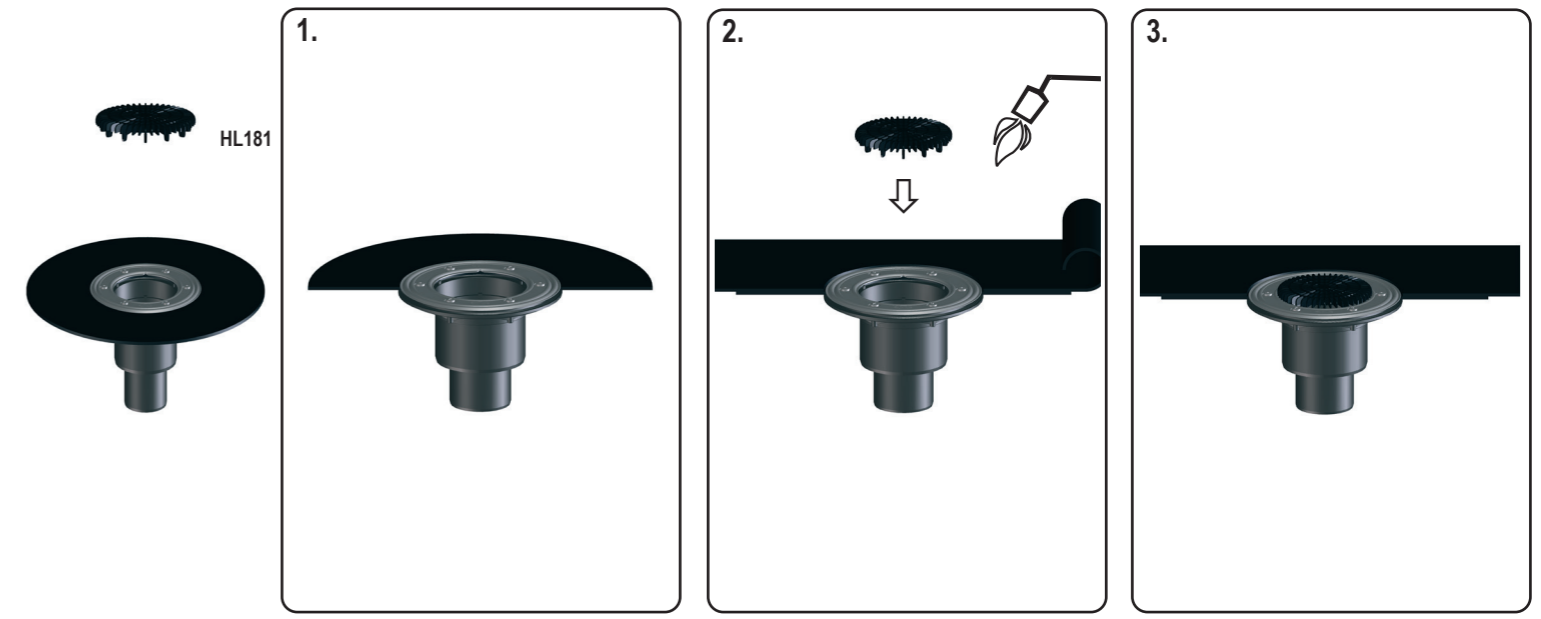

HL310KH

l/s = www.hl.at
DN50/75/110

D BALKON & TERRASSENABLAUF **TR** BALKON VE TERAS SÜZGEÇİ **H** TERASZLEFOLYÓ **RO** SIFON DE TERASĂ
I SCARICO PER TERRAZZI **CZ/SK** TERASOVÝ VŤOK **PL** WPUST BALKONOWY I TARASOWY **РУС** ТРАП ДЛЯ БАЛКОНОВ И ТЕРРАС
GB BALCONY & TERRACE DRAIN **HR** TERASNI I BALKONSKI ODVOD **SLO** TERASNI ODTOK **BUL** СИФОН ЗА ТЕРАСИ И БАЛКОНИ

27.02.2024

HL310KH

l/s = www.hl.at
DN50/75/110

D BALKON & TERRASSENABLAUF **TR** BALKON VE TERAS SÜZGEÇİ **H** TERASZLEFOLYÓ **RO** SIFON DE TERASĂ
I SCARICO PER TERRAZZI **CZ/SK** TERASOVÝ VŤOK **PL** WPUST BALKONOWY I TARASOWY **РУС** ТРАП ДЛЯ БАЛКОНОВ И ТЕРРАС
GB BALCONY & TERRACE DRAIN **HR** TERASNI I BALKONSKI ODVOD **SLO** TERASNI ODTOK **BUL** СИФОН ЗА ТЕРАСИ И БАЛКОНИ