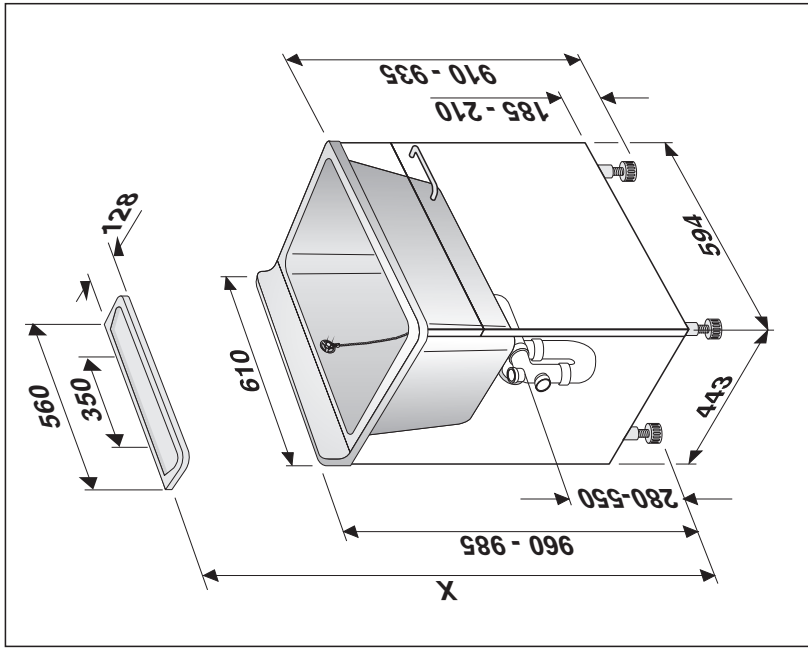

# Art. : 60.A00.01..0099 / 60.A00.B6..0099 Waschtrog für washbox

Sanitärtechnik Eisenberg GmbH  
 Betriebsstätte Rödental  
 Postfach 1109 · D 96466 Rödental  
 Am Bahnhof 20 · D 96472 Rödental  
 Tel. +49(0)9563/930  
 Fax +49(0)9563/93 226  
 info@sanit.com · www.sanit.com  
 an **OAliaxis** company