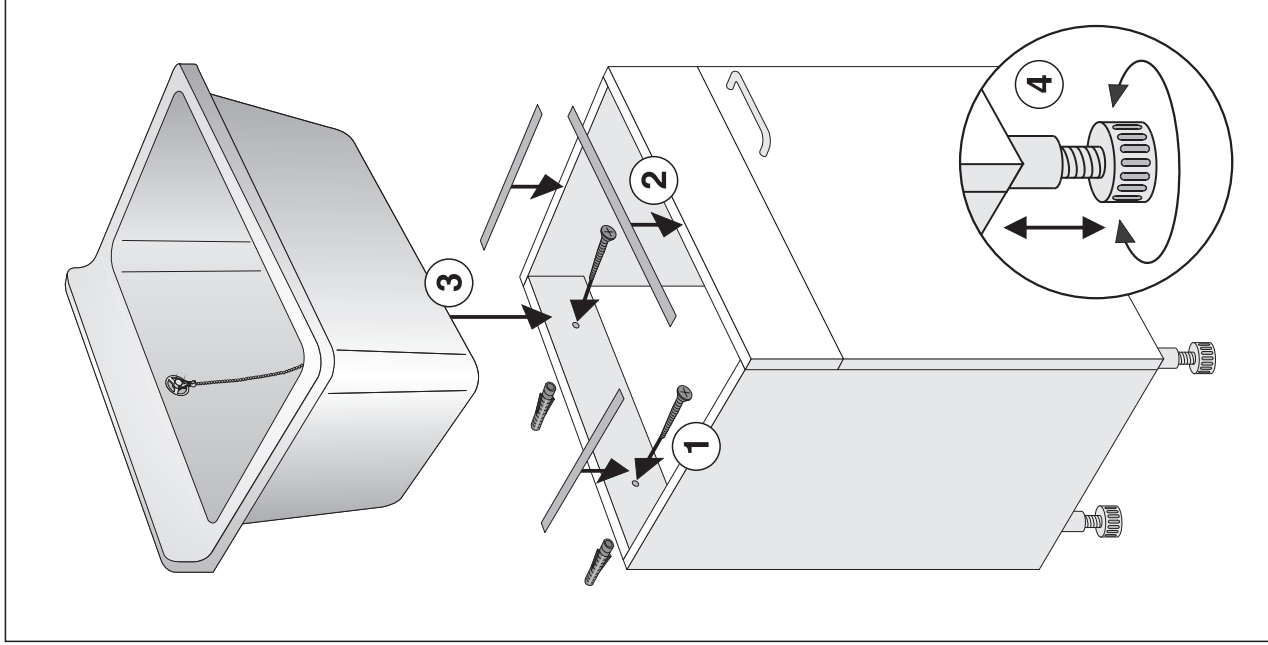

# Art. : 60.A00.01..0099 / 60.A00.B6..0099 Waschtrog für washbox

Sanitärtechnik Eisenberg GmbH  
 Betriebsstätte Rödental  
 Postfach 1109 · D 96466 Rödental  
 Am Bahnhof 20 · D 96472 Rödental  
 Tel. +49(0)9563/930  
 Fax +49(0)9563/93 226  
 info@sanit.com · www.sanit.com  
 an **OAliaxis** company