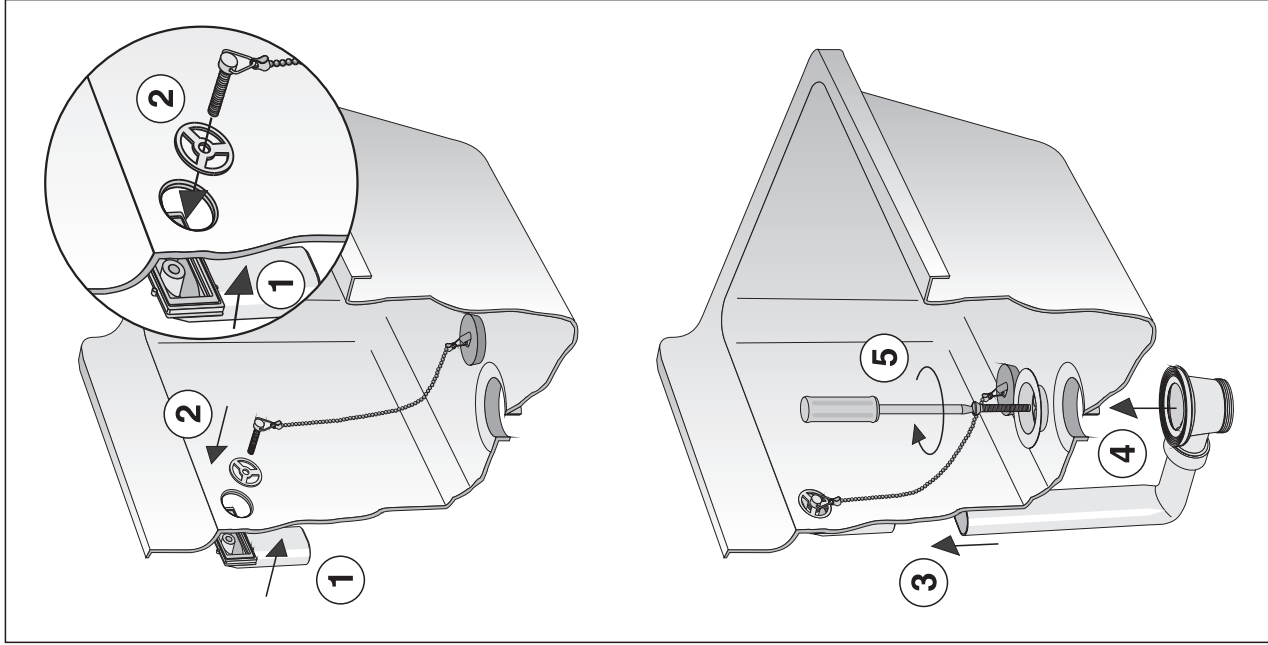

# Art. : 60.A00.01..0099 / 60.A00.B6..0099 Waschtrog für washbox

Sanitärtechnik Eisenberg GmbH  
 Betriebsstätte Rödental  
 Postfach 1109 · D 96466 Rödental  
 Am Bahnhof 20 · D 96472 Rödental  
 Tel. +49(0)9563/930  
 Fax +49(0)9563/93 226  
 info@sanit.com · www.sanit.com  
 an **OAliaxis** company