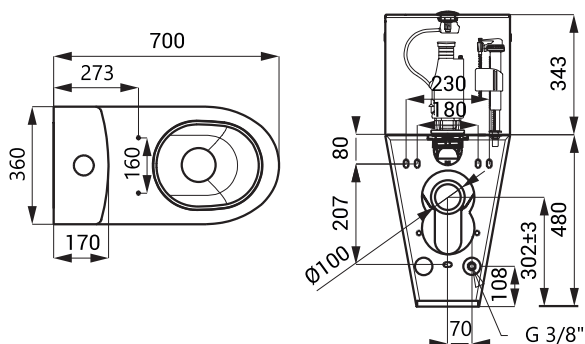

## Nerezové WC s nádržkou SLWN 16

SLWN 16

### Vlastnosti

- pro tělesně postižené
- antivandalové provedení
- použití pro věznice
- na podlaze stojící WC s nádržkou k uchycení na stěnu a podlahu
- zaslepené otvory pro sedátko
- vyztužené polyuretanem (snížená hlučnost, zvýšená pevnost)
- manuální splachování 4/6 l
- montáž přes servisní otvor
- materiál AISI - 304
- povrch matný

### Rozměry

### Specifikace dodávky

SLWN 16 - obj. č. 94160 nerezové WC s nádržkou