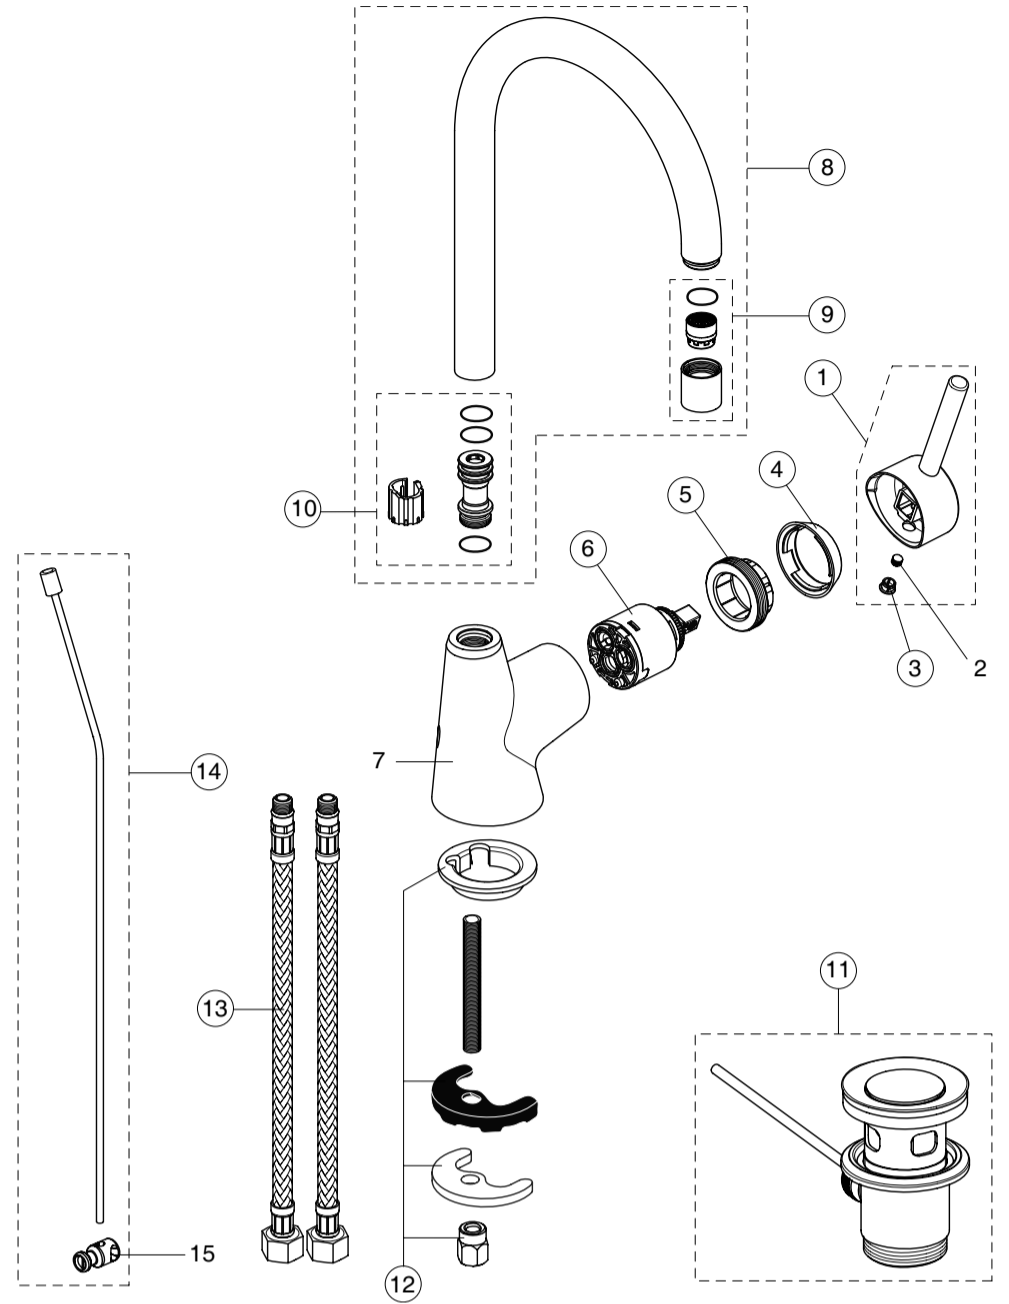

Ordering spares / Ersatzteil - Regelung / Pièces de rechange / Parti di ricambio / Lista de recambios / Onderdelen bestellen (NL/B) / Κωδικοί Ανταλλακτικών / Bestilling af reservedele / Beställning av reservdelar / Bestilling av reservedeler / Резервни части / Запчасти / Części zapasowe / Piese de schimb / Rendelhető alkatrészek / Запасні частини / Резервни делови / Резервни делови / Atsarginių dalių / Tellitavad varuosad / Rezerves daļas / Náhradní díly / Náhradné diely / Yedek parça siparişi / Nadomestni deli

XX = AA, AD,

- 1 - B 961522 XX
- 3 - A 961157 XX
- 4 - B 961473 XX
- 5 - B 964698 NU
- 6 - B 961477 NU
- 8 - B 961525 XX
- 9 - A 860998 XX
- 10 - B 960839 NU
- 11 - A 962991 XX
- 12 - B 964894 NU
- 13 - A 963600 NU
- 14 - B 961384 XX

CERALINE

10.2020 / B665803

B C195 ..

Ideal Standard International NV
Corporate Village – Gent Building
Da Vincilaan 2
1935 Zaventem
Belgium
<http://www.idealstandardinternational.com>

Temperature limiter / Temperaturbegrenzer / Limiteur de tempeérature / Limitatore della temperatura / Limitador de temperatura / Temperatuur begrenzer (NL / B) / Ρυθμιστής Θερμοκρασίας / Temperaturbegrænser / Temperaturbegränsare / Temperatursperre / Ограничител на температура / Ограничитель температуры / Ogranicznik temperatury / Limitator de temperatură / Hőmérséklet korlátozó / Обмежувач температури / Ограничивач температуре / Ограничител на температура / Temperatūros ribotuvas / Temperatuuri piiraja / Temperatūras norobežotājs / Omezovač teploty / Obmedzovač teploty / Isı sabitleyicisi / Omejevalec temperature

 P	bar	 MAX. 10	 5	 Q (3 bar)
 T	°C	 MAX. 80	 65 40	 l/min
				5