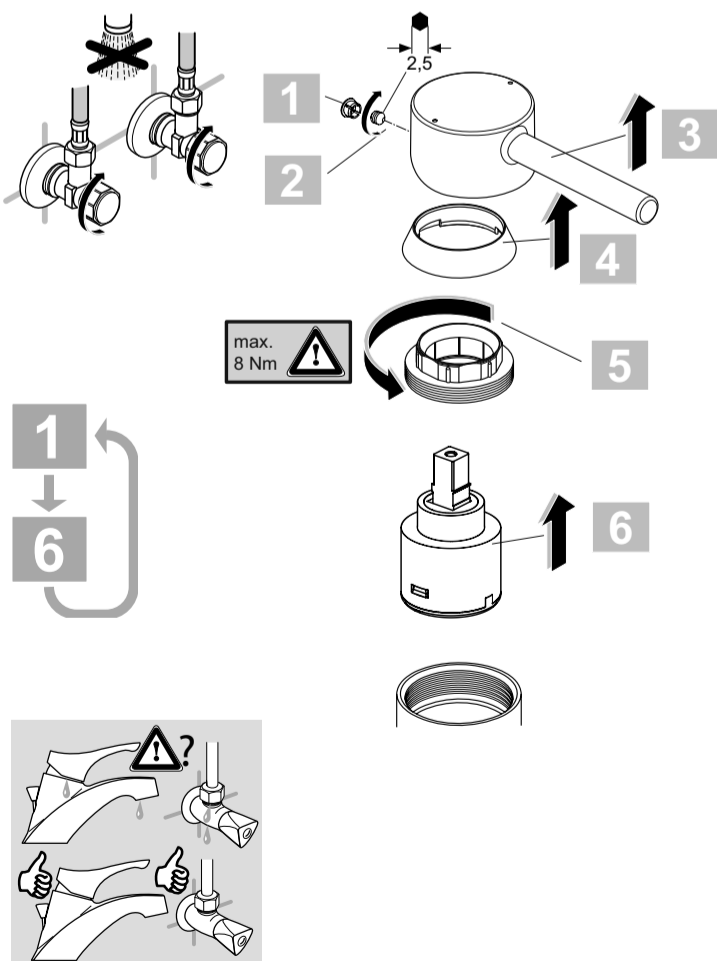

Ordering spares / Ersatzteil - Regelung / Pièces de rechange / Parti di ricambio / Lista de recambios / Onderdelen bestellen (NL/B) / Κωδικοί Ανταλλακτικών / Bestilling af reservedele / Beställning av reservdelar / Bestilling av reservedeler / Резервни части / Запчасти / Części zapasowe / Piese de schimb / Rendelhető alkatrészek / Запасні частини / Резервни делови / Резервни делови / Atsarginių dalių / Tellitavad varuosad / Rezerves daļas / Náhradní díly / Náhradné diely / Yedek parça siparişi / Nadomestni deli

XX = AA, AD,

- 1 - B 961522 XX
- 3 - A 961157 XX
- 4 - B 961473 XX
- 5 - B 964698 NU
- 6 - B 961477 NU
- 8 - B 961525 XX
- 9 - A 860998 XX
- 10 - B 960839 NU
- 11 - A 962991 XX
- 12 - B 964894 NU
- 13 - A 963600 NU
- 14 - B 961384 XX

CERALINE

10.2020 / B665803

B C195 ..

Ideal Standard International NV
Corporate Village – Gent Building
Da Vincilaan 2
1935 Zaventem
Belgium
<http://www.idealstandardinternational.com>

Temperature limiter / Temperaturbegrenzer / Limiteur de tempeérature / Limitatore della temperatura / Limitador de temperatura / Temperatuur begrenzer (NL / B) / Ρυθμιστής Θερμοκρασίας / Temperaturbegrænser / Temperaturbegränsare / Temperatursperre / Ограничител на температура / Ограничитель температуры / Ogranicznik temperatury / Limitator de temperatură / Hőmérséklet korlátozó / Обмежувач температури / Ограничивач температуре / Ограничител на температура / Temperatūros ribotuvas / Temperatuuri piiraja / Temperatūras norobežotājs / Omezovač teploty / Obmedzovač teploty / Isı sabitleyicisi / Omejevalec temperature

 P	bar	 MAX. 10	 5	 Q (3 bar)
 T	°C	 MAX. 80	 65 40	 l/min
				5