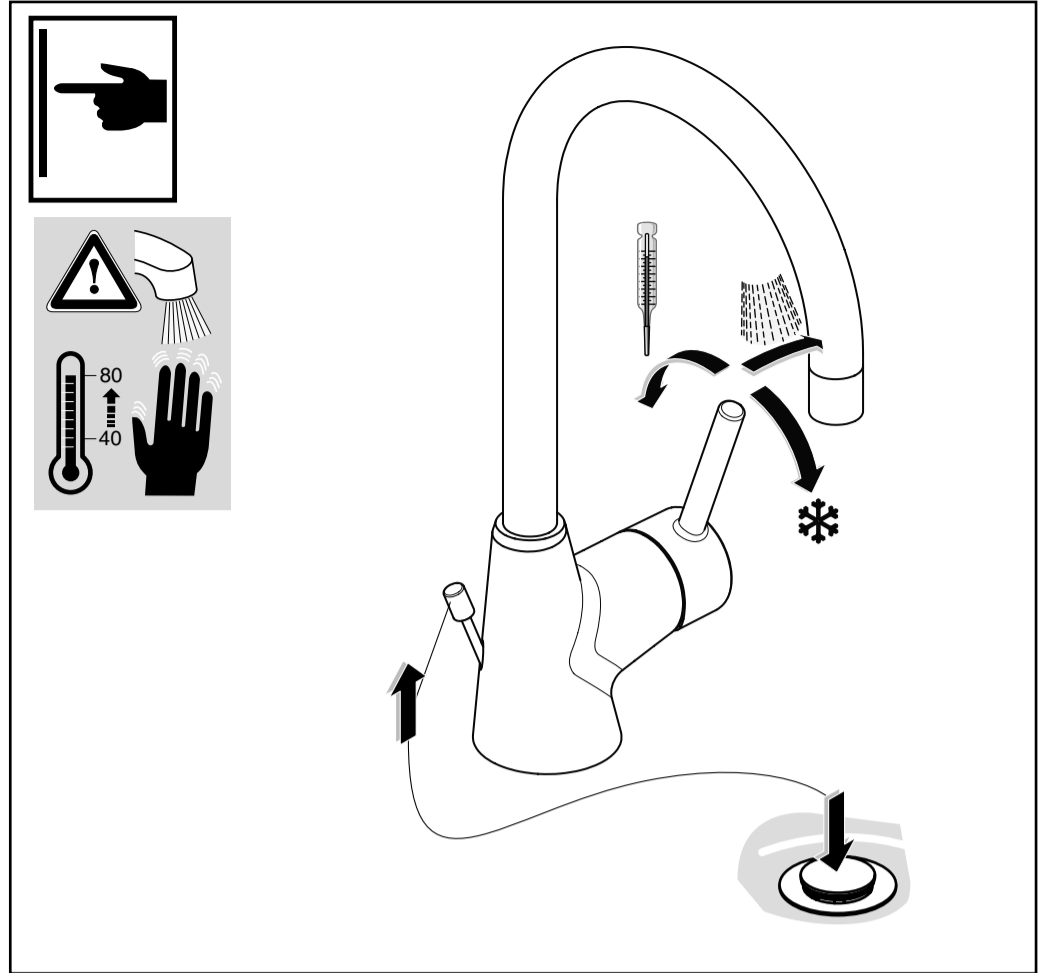

CERALINE

10.2020 / B665803

B C195 ..

Ideal Standard International NV
Corporate Village – Gent Building
Da Vincilaan 2
1935 Zaventem
Belgium
<http://www.idealstandardinternational.com>

Temperature limiter / Temperaturbegrenzer / Limiteur de tempeérature / Limitatore della temperatura / Limitador de temperatura / Temperatuur begrenzer (NL / B) / Ρυθμιστής Θερμοκρασίας / Temperaturbegrænser / Temperaturbegränsare / Temperatursperre / Ограничител на температура / Ограничитель температуры / Ogranicznik temperatury / Limitator de temperatură / Hőmérséklet korlátozó / Обмежувач температури / Ограничивач температуре / Ограничител на температура / Temperatūros ribotuvas / Temperatuuri piiraja / Temperatūras norobežotājs / Omezovač teploty / Obmedzovač teploty / Isı sabitleyicisi / Omejevalec temperature