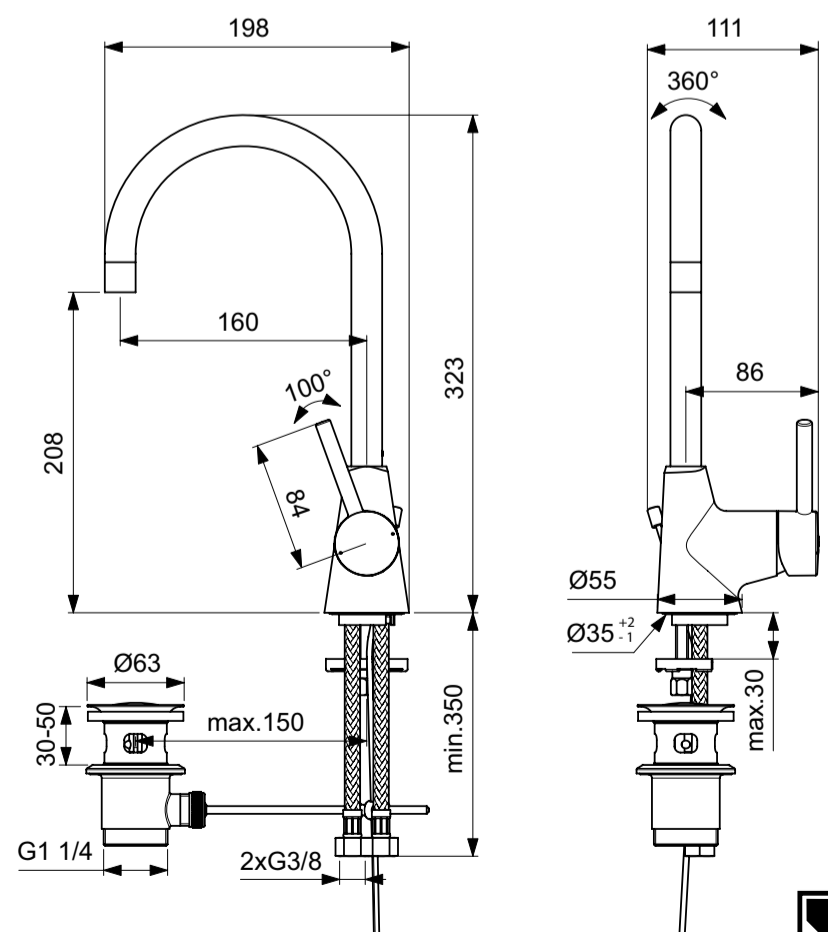

XX = AA, AD,

- 1 - B 961522 XX
- 3 - A 961157 XX
- 4 - B 961473 XX
- 5 - B 964698 NU
- 6 - B 961477 NU
- 8 - B 961525 XX
- 9 - A 860998 XX
- 10 - B 960839 NU
- 11 - A 962991 XX
- 12 - B 964894 NU
- 13 - A 963600 NU
- 14 - B 961384 XX

CERALINE

10.2020 / B665803

B C195 ..

Ideal Standard International NV
Corporate Village – Gent Building
Da Vincilaan 2
1935 Zaventem
Belgium
<http://www.idealstandardinternational.com>

Temperature limiter / Temperaturbegrenzer / Limiteur de tempeérature / Limitatore della temperatura / Limitador de temperatura / Temperatuur begrenzer (NL / B) / Ρυθμιστής Θερμοκρασίας / Temperaturbegrænser / Temperaturbegränsare / Temperatursperre / Ограничител на температура / Ограничитель температуры / Ogranicznik temperatury / Limitator de temperatură / Hőmérséklet korlátozó / Обмежувач температури / Ограничивач температуре / Ограничител на температура / Temperatūros ribotuvas / Temperatuuri piiraja / Temperatūras norobežotājs / Omezovač teploty / Obmedzovač teploty / Isı sabitleyicisi / Omejevalec temperature

 P	bar	 MAX. 10	 5	 Q (3 bar)
 T	°C	 MAX. 80	 65 40	 l/min
				5