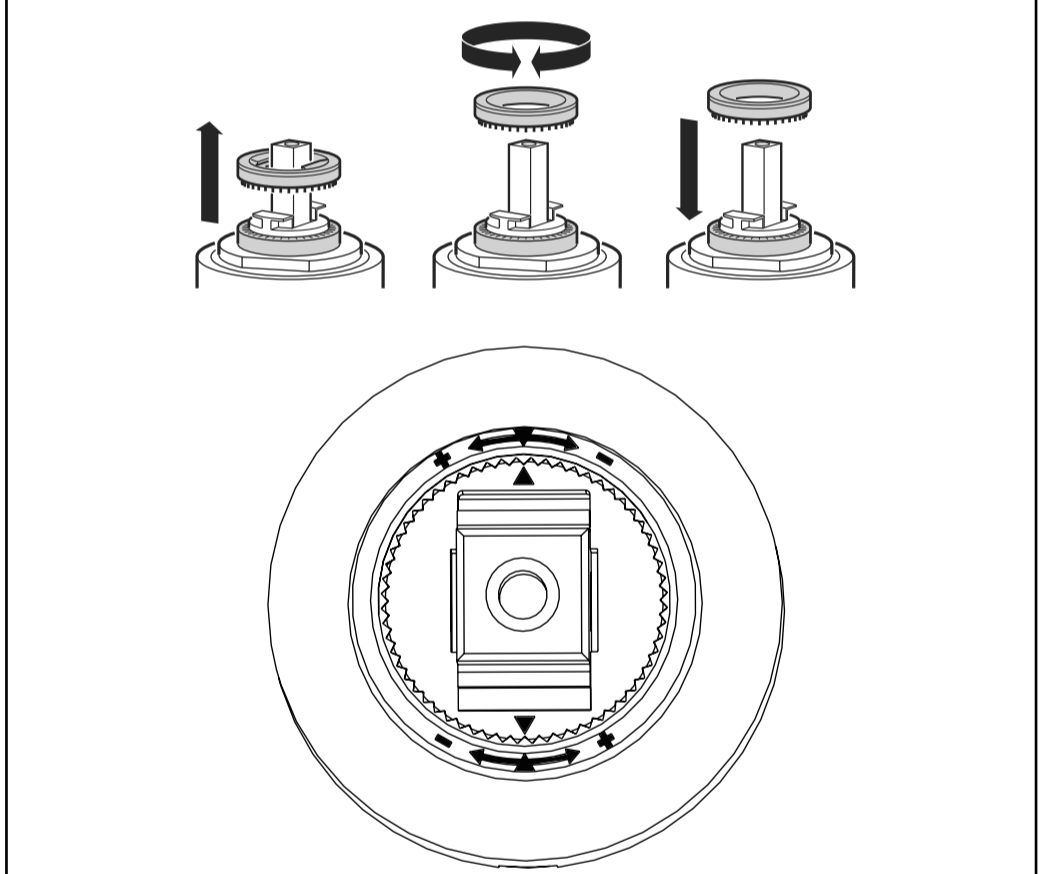

CERALINE

10.2020 / B665803

B C195 ..

Ideal Standard International NV
Corporate Village – Gent Building
Da Vincilaan 2
1935 Zaventem
Belgium
<http://www.idealstandardinternational.com>

Temperature limiter / Temperaturbegrenzer / Limiteur de tempeérature / Limitatore della temperatura / Limitador de temperatura / Temperatuur begrenzer (NL / B) / Ρυθμιστής Θερμοκρασίας / Temperaturbegrænser / Temperaturbegränsare / Temperatursperre / Ограничител на температура / Ограничитель температуры / Ogranicznik temperatury / Limitator de temperatură / Hőmérséklet korlátozó / Обмежувач температури / Ограничивач температуре / Ограничител на температура / Temperatūros ribotuvas / Temperatuuri piiraja / Temperatūras norobežotājs / Omezovač teploty / Obmedzovač teploty / Isı sabitleyicisi / Omejevalec temperature