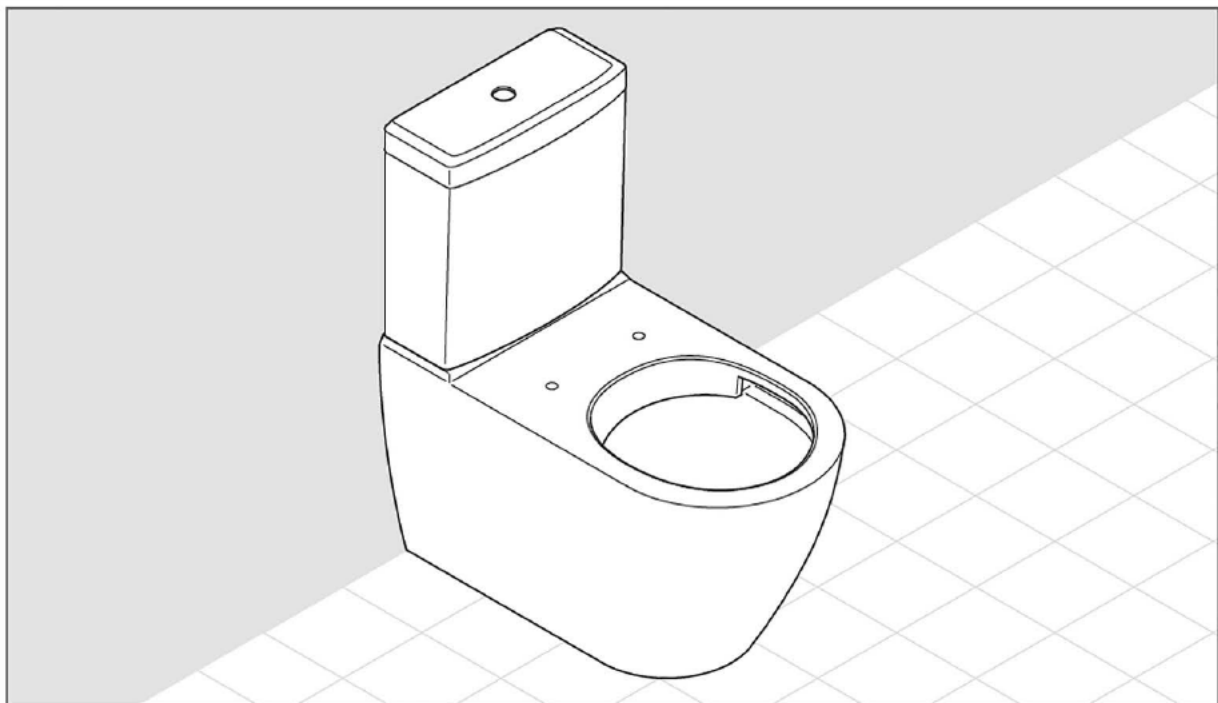

General Instruction

- DE Montageanleitung
WC mit Spülkasten, verdeckte Befestigung
- EN Installation Instructions
WC with cistern, concealed fixation
- ES Instrucciones de montaje
Inodoro con cisterna, fijación oculta
- FR Instructions de montage
WC avec réservoir, fixation invisible

- IT Istruzioni di montaggio
WC con cassetta di risciacquo, fissaggio nascosto
- NL Montage-instructie
WC met spoelbak, verborgen bevestiging
- RU Инструкция по монтажу
Унитаз со сливным бачком, скрытое крепление
- ZH 装配说明
马桶含冲水箱，隐藏式安装