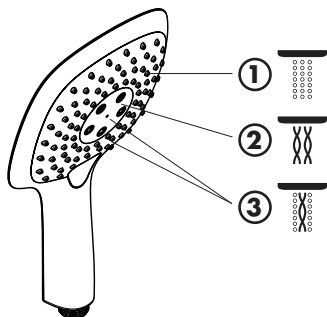

# hansgrohe

- DE** Montageanleitung
- FR** Instructions de montage
- EN** assembly instructions
- IT** Istruzioni per Installazione
- ES** Instrucciones de montaje
- NL** Handleiding
- DK** Monteringsvejledning
- PT** Manual de Instalação
- PL** Instrukcja montażu
- CS** Montážní návod
- SK** Montážny návod
- ZH** 组装说明
- RU** Инструкция по монтажу
- HU** Szerelési útmutató
- FI** Asennusohje
- SV** Monteringsanvisning
- LT** Montavimo instrukcijos
- HR** Uputstva za instalaciju
- TR** Montaj kılavuzu
- RO** Instrucțiuni de montare
- EL** Οδηγία συναρμολόγησης
- SL** Navodila za montažo
- ET** Paigaldusjuhend
- LV** Montāžas instrukcija
- SR** Uputstvo za montažu
- NO** Montasjeveiledning
- BG** Инструкция за употреба
- SQ** Udhëzime rreth montimit
- AR** عيمنتلا تاملعت

**PuraVida**

28557000 / 28557400

**PuraVida**

28557000 / 28557400

**P-IX      DVGW    SVGW    ACS    WRAS    KIWA**

**28557XXX**

P-IX 19142/IB

BU0498