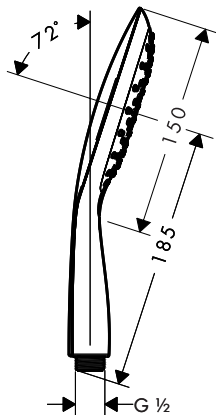

# hansgrohe

- DE** Montageanleitung
- FR** Instructions de montage
- EN** assembly instructions
- IT** Istruzioni per Installazione
- ES** Instrucciones de montaje
- NL** Handleiding
- DK** Monteringsvejledning
- PT** Manual de Instalação
- PL** Instrukcja montażu
- CS** Montážní návod
- SK** Montážny návod
- ZH** 组装说明
- RU** Инструкция по монтажу
- HU** Szerelési útmutató
- FI** Asennusohje
- SV** Monteringsanvisning
- LT** Montavimo instrukcijos
- HR** Uputstva za instalaciju
- TR** Montaj kılavuzu
- RO** Instrucțiuni de montare
- EL** Οδηγία συναρμολόγησης
- SL** Navodila za montažo
- ET** Paigaldusjuhend
- LV** Montāžas instrukcija
- SR** Uputstvo za montažu
- NO** Montasjeveiledning
- BG** Инструкция за употреба
- SQ** Udhëzime rreth montimit
- AR** عيمنتلا تاملعت

**PuraVida**

28557000 / 28557400

**PuraVida**

28557000 / 28557400

**P-IX      DVGW    SVGW    ACS    WRAS    KIWA**

**28557XXX**

P-IX 19142/IB

BU0498